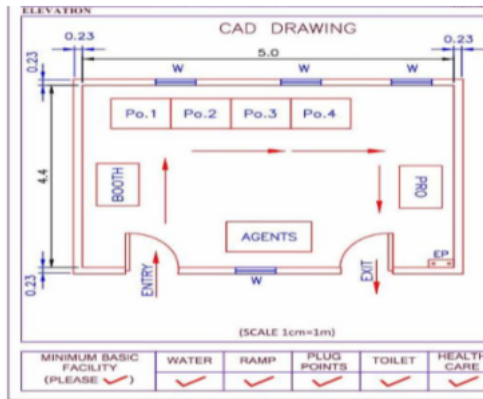

Google Map View

Polling Station Building Front View

Polling Station Front View

Cad View

Key MAP View

1 பெயர் : சுஜிதாமேரி தந்தை பெயர்: சந்திர சேகர் வீட்டு எண் : 1-21A வயது : 28 பாலினம் : பெண் Photo is available	ZZK2141232	2 பெயர் : பர்தேவி தாயின் பெயர்: சசிலா வீட்டு எண் : 1-45 வயது : 24 பாலினம் : பெண் Photo is available	ZZK3166162	3 பெயர் : டேவிட் தந்தை பெயர்: ஆபிரகாம் வீட்டு எண் : 2-34 வயது : 34 பாலினம் : ஆண் Photo is available	ZZK1836626
4 பெயர் : கணேசன் தந்தை பெயர்: கருப்பையா வீட்டு எண் : 10-25-872 வயது : 31 பாலினம் : ஆண் Photo is available	ZZK3166170	5 பெயர் : கிருஷ்ண வேணி கணவர் பெயர்: விஜயன் வீட்டு எண் : 14-12-3 வயது : 33 பாலினம் : பெண் Photo is available	ZZK3256831	S 6 பெயர் : பியூட்டின் டெனிகா தந்தை பெயர்: டென்னிஸ் வீட்டு எண் : 14-100H வயது : 26 பாலினம் : பெண் Photo is available	ZZK2313419
7 பெயர் : கைதர் சிங் தந்தை பெயர்: மாசிலாமணி வீட்டு எண் : 14-102H1 வயது : 63 பாலினம் : ஆண் Photo is available	ZZK2116697	8 பெயர் : சபிலா ரோஸ்லின் ஷீபா கணவர் பெயர்: கைதர் சிங் வீட்டு எண் : 14-102H1 வயது : 55 பாலினம் : பெண் Photo is available	ZZK2116705	9 பெயர் : செலீனாஜோன்ஸ் தந்தை பெயர்: ஜெயசிங் வீட்டு எண் : 14-102K வயது : 44 பாலினம் : பெண் Photo is available	ZZK2320760
10 பெயர் : சிவகாமி கணவர் பெயர்: பாலசுப்பிரமணியம் வீட்டு எண் : 14-124-1 வயது : 44 பாலினம் : பெண் Photo is available	ZZK2289676	11 பெயர் : சூபாஷ் தந்தை பெயர்: சுந்தர் வீட்டு எண் : 14-164 வயது : 28 பாலினம் : ஆண் Photo is available	ZZK2428977	# 12 பெயர் : ஜெரால்டு தேவராஜ் தந்தை பெயர்: தேவராஜ் வீட்டு எண் : எண் 14-102எல்/3 வயது : 32 பாலினம் : ஆண் Photo is available	ZZK1713932
13 பெயர் : சாதராக் தந்தை பெயர்: சகேயு வீட்டு எண் : 21-2 வயது : 82 பாலினம் : ஆண் Photo is available	ZZK2518397	14 பெயர் : பெல்ஸிபாய் கணவர் பெயர்: சாதராக் வீட்டு எண் : 21-2 வயது : 75 பாலினம் : பெண் Photo is available	ZZK2518405	15 பெயர் : பெல்ஷாத் ம தந்தை பெயர்: மனோ சகாய ஆசீர் வீட்டு எண் : 21-2 வயது : 22 பாலினம் : ஆண் Photo is available	ZZK3387909
16 பெயர் : ஷீலாபாய் தந்தை பெயர்: ஈசாக்கு வீட்டு எண் : 21-3 வயது : 55 பாலினம் : பெண் Photo is available	HFX2049393	17 பெயர் : வேதப்பொன் தந்தை பெயர்: சுவிசேஷமுத்து வீட்டு எண் : 21-4 வயது : 65 பாலினம் : ஆண் Photo is available	HFX2049674	18 பெயர் : சாரதா கணவர் பெயர்: வேதபொன் வீட்டு எண் : 21-4 வயது : 54 பாலினம் : பெண் Photo is available	HFX4795431
19 பெயர் : சிஜிமெண்ட் தந்தை பெயர்: ஹென்றிதாஸ் வீட்டு எண் : 21-4B வயது : 34 பாலினம் : ஆண் Photo is available	ZZK1277490	20 பெயர் : ஹென்றிதாஸ் தந்தை பெயர்: சகேயு வீட்டு எண் : 21-6 வயது : 67 பாலினம் : ஆண் Photo is available	ZZK2518413	21 பெயர் : சார்லெட்அனிபெசண்ட் கணவர் பெயர்: ஹென்றிதாஸ் வீட்டு எண் : 21-6 வயது : 64 பாலினம் : பெண் Photo is available	ZZK2518421
22 பெயர் : ஜோதிநல்லம்மாள் கணவர் பெயர்: டேனியல் வீட்டு எண் : 21-7 வயது : 74 பாலினம் : பெண் Photo is available	ZZK2518439	23 பெயர் : ராஜன் தந்தை பெயர்: டேனியல் வீட்டு எண் : 21-7 வயது : 51 பாலினம் : ஆண் Photo is available	ZZK2518447	24 பெயர் : இஸ்ரவேல் தந்தை பெயர்: ஈசாக்கு வீட்டு எண் : 21-10 வயது : 60 பாலினம் : ஆண் Photo is available	ZZK2518454
25 பெயர் : லீலாபாய் கணவர் பெயர்: இஸ்ரவேல் வீட்டு எண் : 21-10 வயது : 54 பாலினம் : பெண் Photo is available	HFX1195015	26 பெயர் : அருண்ஜசுக் தந்தை பெயர்: இஸ்ரவேல் வீட்டு எண் : 21-10 வயது : 29 பாலினம் : ஆண் Photo is available	ZZK2048973	27 பெயர் : மேபெல் ரமணி பாய் கணவர் பெயர்: தங்கபாண்டியன் வீட்டு எண் : 21-14 வயது : 64 பாலினம் : பெண் Photo is available	ZZK3166154
28 பெயர் : ஹெலன் கணவர் பெயர்: ஜெயசிங் வீட்டு எண் : 21-23B வயது : 51 பாலினம் : பெண் Photo is available	HFX4795449	29 பெயர் : விஜய் தந்தை பெயர்: ஜெய சிங் வீட்டு எண் : 21-23B வயது : 22 பாலினம் : ஆண் Photo is available	ZZK3387990	30 பெயர் : அருள்மொழி தந்தை பெயர்: தர்மதாஸ் வீட்டு எண் : 21-28 வயது : 54 பாலினம் : ஆண் Photo is available	ZZK1277524