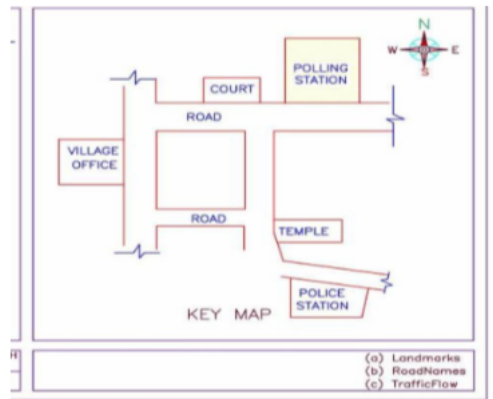

Google Map View

Polling Station Building Front View

Polling Station Front View

Cad View

Key MAP View

1 பெயர் : சுஜிதாமேரி தந்தை பெயர்: சந்திர சேகர் வீட்டு எண் : 1-21A வயது : 28 பாலினம் : பெண் Photo is available	ZZK2141232	2 பெயர் : பர்தேவி தாயின் பெயர்: சசிலா வீட்டு எண் : 1-45 வயது : 24 பாலினம் : பெண் Photo is available	ZZK3166162	3 பெயர் : டேவிட் தந்தை பெயர்: ஆபிரகாம் வீட்டு எண் : 2-34 வயது : 34 பாலினம் : ஆண் Photo is available	ZZK1836626
4 பெயர் : கணேசன் தந்தை பெயர்: கருப்பையா வீட்டு எண் : 10-25-872 வயது : 31 பாலினம் : ஆண் Photo is available	ZZK3166170	5 பெயர் : கிருஷ்ண வேணி கணவர் பெயர்: விஜயன் வீட்டு எண் : 14-12-3 வயது : 33 பாலினம் : பெண் Photo is available	ZZK3256831	S 6 பெயர் : பியூட்டின் டெனிகா தந்தை பெயர்: டென்னிஸ் வீட்டு எண் : 14-100H வயது : 26 பாலினம் : பெண் Photo is available	ZZK2313419
7 பெயர் : கைதர் சிங் தந்தை பெயர்: மாசிலாமணி வீட்டு எண் : 14-102H1 வயது : 63 பாலினம் : ஆண் Photo is available	ZZK2116697	8 பெயர் : சபிலா ரோஸ்லின் ஷீபா கணவர் பெயர்: கைதர் சிங் வீட்டு எண் : 14-102H1 வயது : 55 பாலினம் : பெண் Photo is available	ZZK2116705	9 பெயர் : செலீனாஜோன்ஸ் தந்தை பெயர்: ஜெயசிங் வீட்டு எண் : 14-102K வயது : 44 பாலினம் : பெண் Photo is available	ZZK2320760
10 பெயர் : சிவகாமி கணவர் பெயர்: பாலசுப்பிரமணியம் வீட்டு எண் : 14-124-1 வயது : 44 பாலினம் : பெண் Photo is available	ZZK2289676	11 பெயர் : சூபாஷ் தந்தை பெயர்: சுந்தர் வீட்டு எண் : 14-164 வயது : 28 பாலினம் : ஆண் Photo is available	ZZK2428977	# 12 பெயர் : ஜெரால்டு தேவராஜ் தந்தை பெயர்: தேவராஜ் வீட்டு எண் : எண் 14-102எல்/3 வயது : 32 பாலினம் : ஆண் Photo is available	ZZK1713932
13 பெயர் : சாதராக் தந்தை பெயர்: சகேயு வீட்டு எண் : 21-2 வயது : 82 பாலினம் : ஆண் Photo is available	ZZK2518397	14 பெயர் : பெல்ஸிபாய் கணவர் பெயர்: சாதராக் வீட்டு எண் : 21-2 வயது : 75 பாலினம் : பெண் Photo is available	ZZK2518405	15 பெயர் : பெல்ஷாத் ம தந்தை பெயர்: மனோ சகாய ஆசீர் வீட்டு எண் : 21-2 வயது : 22 பாலினம் : ஆண் Photo is available	ZZK3387909
16 பெயர் : ஷீலாபாய் தந்தை பெயர்: ஈசாக்கு வீட்டு எண் : 21-3 வயது : 55 பாலினம் : பெண் Photo is available	HFX2049393	17 பெயர் : வேதப்பொன் தந்தை பெயர்: சுவிசேஷமுத்து வீட்டு எண் : 21-4 வயது : 65 பாலினம் : ஆண் Photo is available	HFX2049674	18 பெயர் : சாரதா கணவர் பெயர்: வேதபொன் வீட்டு எண் : 21-4 வயது : 54 பாலினம் : பெண் Photo is available	HFX4795431
19 பெயர் : சிஜிமெண்ட் தந்தை பெயர்: ஹென்றிதாஸ் வீட்டு எண் : 21-4B வயது : 34 பாலினம் : ஆண் Photo is available	ZZK1277490	20 பெயர் : ஹென்றிதாஸ் தந்தை பெயர்: சகேயு வீட்டு எண் : 21-6 வயது : 67 பாலினம் : ஆண் Photo is available	ZZK2518413	21 பெயர் : சார்லெட்அனிபெசண்ட் கணவர் பெயர்: ஹென்றிதாஸ் வீட்டு எண் : 21-6 வயது : 64 பாலினம் : பெண் Photo is available	ZZK2518421
22 பெயர் : ஜோதிநல்லம்மாள் கணவர் பெயர்: டேனியல் வீட்டு எண் : 21-7 வயது : 74 பாலினம் : பெண் Photo is available	ZZK2518439	23 பெயர் : ராஜன் தந்தை பெயர்: டேனியல் வீட்டு எண் : 21-7 வயது : 51 பாலினம் : ஆண் Photo is available	ZZK2518447	24 பெயர் : இஸ்ரவேல் தந்தை பெயர்: ஈசாக்கு வீட்டு எண் : 21-10 வயது : 60 பாலினம் : ஆண் Photo is available	ZZK2518454
25 பெயர் : லீலாபாய் கணவர் பெயர்: இஸ்ரவேல் வீட்டு எண் : 21-10 வயது : 54 பாலினம் : பெண் Photo is available	HFX1195015	26 பெயர் : அருண்ஜசுக் தந்தை பெயர்: இஸ்ரவேல் வீட்டு எண் : 21-10 வயது : 29 பாலினம் : ஆண் Photo is available	ZZK2048973	27 பெயர் : மேபெல் ரமணி பாய் கணவர் பெயர்: தங்கபாண்டியன் வீட்டு எண் : 21-14 வயது : 64 பாலினம் : பெண் Photo is available	ZZK3166154
28 பெயர் : ஹெலன் கணவர் பெயர்: ஜெயசிங் வீட்டு எண் : 21-23B வயது : 51 பாலினம் : பெண் Photo is available	HFX4795449	29 பெயர் : விஜய் தந்தை பெயர்: ஜெய சிங் வீட்டு எண் : 21-23B வயது : 22 பாலினம் : ஆண் Photo is available	ZZK3387990	30 பெயர் : அருள்மொழி தந்தை பெயர்: தர்மதாஸ் வீட்டு எண் : 21-28 வயது : 54 பாலினம் : ஆண் Photo is available	ZZK1277524