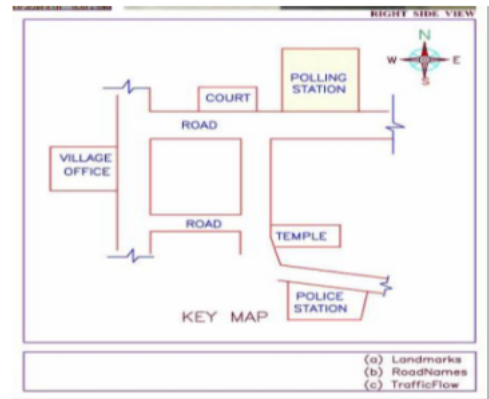

Cad View

Key MAP View