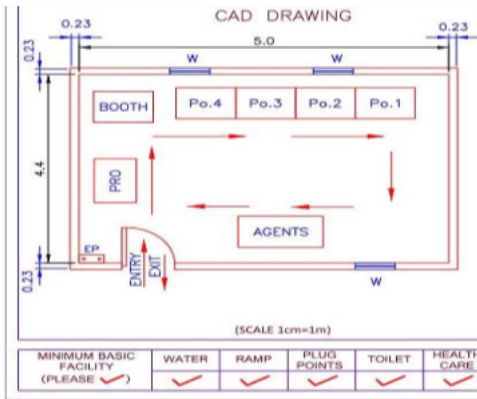

Google Map View

Polling Station Building Front View

Polling Station Front View

Cad View

Key MAP View

1 பெயர் : விஜய் வேஷ்மீ கணவர் பெயர் : உன்னி கிருஷ்ணன் வீட்டு எண் : 2-79-1 வயது : 77 பாலினம் : பெண் Photo is available	ZZK3118379	2 பெயர் : பாலசுா பே தந்தை பெயர் : பேச்சி நாதபிள்ளை வீட்டு எண் : 4/53பி1 வயது : 26 பாலினம் : பெண் Photo is available	ZZK3678653	3 பெயர் : கலா கணவர் பெயர் : கருப்பையா வீட்டு எண் : 10-25-872 வயது : 61 பாலினம் : பெண் Photo is available	ZZK3132545
4 பெயர் : ரேவதி கணவர் பெயர் : கருப்பையா வீட்டு எண் : 10-25-872 வயது : 42 பாலினம் : பெண் Photo is available	ZZK3132487	5 பெயர் : அனிதா அ தந்தை பெயர் : அருள் சிகாமணி வீட்டு எண் : 14/16பி/1 வயது : 37 பாலினம் : பெண் Photo is available	ZZK3588167	6 பெயர் : கிருஷ்ணம்மாள் தந்தை பெயர் : சுப்பிரமணியபிள்ளை வீட்டு எண் : 14-20 வயது : 42 பாலினம் : பெண் Photo is available	ZZK2229821
7 பெயர் : வீரபாகு தந்தை பெயர் : அணுகோனார் வீட்டு எண் : 14-47C வயது : 73 பாலினம் : ஆண் Photo is available	ZZK2320265	8 பெயர் : சுந்தரி கணவர் பெயர் : வீரபாகு வீட்டு எண் : 14-47C வயது : 63 பாலினம் : பெண் Photo is available	ZZK2320273	9 பெயர் : வேலாயுதம் தந்தை பெயர் : வீரபாகு வீட்டு எண் : 14-47C வயது : 44 பாலினம் : ஆண் Photo is available	ZZK2320281
10 பெயர் : சிவதாணு தந்தை பெயர் : ஆறுமுகபெருமாள் வீட்டு எண் : 14-54A வயது : 58 பாலினம் : ஆண் Photo is available	ZZK2289890	11 பெயர் : சூதா கணவர் பெயர் : சிவதாணு வீட்டு எண் : 14-54A வயது : 53 பாலினம் : பெண் Photo is available	ZZK2289874	12 பெயர் : அருணா தந்தை பெயர் : சிவதாணு வீட்டு எண் : 14-54A வயது : 27 பாலினம் : பெண் Photo is available	ZZK2289882
13 பெயர் : அனுஜா தந்தை பெயர் : சிவதாணு வீட்டு எண் : 14-54A வயது : 25 பாலினம் : பெண் Photo is available	ZZK2377125	14 பெயர் : ஸ்ரீனிவாசன் தந்தை பெயர் : பகவதியப்பன்பிள்ளை வீட்டு எண் : 14-56 சி வயது : 37 பாலினம் : ஆண் Photo is available	RRJ1174374	15 பெயர் : காளீஸ்வரி மு கணவர் பெயர் : ஸ்ரீனிவாசன் வீட்டு எண் : 14-56 சி வயது : 29 பாலினம் : பெண் Photo is available	ZZK3578465
16 பெயர் : சுடலை முத்து தந்தை பெயர் : அழகப்பன் வீட்டு எண் : 14-56E-1 வயது : 32 பாலினம் : ஆண் Photo is available	ZZK1406735	17 பெயர் : அழகியநங்கை தந்தை பெயர் : அழகப்பன் வீட்டு எண் : 14-56ஏ-1 வயது : 26 பாலினம் : பெண் Photo is available	ZZK2293892	18 பெயர் : ஹேமா தந்தை பெயர் : ஜோதி வீட்டு எண் : 14-57A வயது : 32 பாலினம் : பெண் Photo is available	ZZK1597780
19 பெயர் : ராஜேஸ்வரி கணவர் பெயர் : மதுசூதனன்நாயர் வீட்டு எண் : 14-58 வயது : 80 பாலினம் : பெண் Photo is available	HFX2049807	20 பெயர் : கோபி தந்தை பெயர் : மதுசூதனன்நாயர் வீட்டு எண் : 14-58 வயது : 50 பாலினம் : ஆண் Photo is available	HFX2048130	21 பெயர் : பிரமிதா கணவர் பெயர் : கோவி வீட்டு எண் : 14-58 வயது : 44 பாலினம் : பெண் Photo is available	ZZK0024307
22 பெயர் : குமார் தந்தை பெயர் : கணபதி வீட்டு எண் : 14-64/1 வயது : 24 பாலினம் : ஆண் Photo is available	ZZK3210622	23 பெயர் : எஸ்தர் ஞான சுகந்தி கணவர் பெயர் : ஏசுதாஸ் வீட்டு எண் : 14-64A வயது : 48 பாலினம் : பெண் Photo is available	ZZK2252435	24 பெயர் : உலகமுத்து தந்தை பெயர் : இராமலிங்கம் வீட்டு எண் : 14-65 வயது : 47 பாலினம் : ஆண் Photo is available	HFX2049401
25 பெயர் : இசக்கிரத்தினம் கணவர் பெயர் : நமச்சிவாயம் வீட்டு எண் : 14-70 வயது : 34 பாலினம் : பெண் Photo is available	ZZK1903855	26 பெயர் : செளமியா தந்தை பெயர் : ராஜா வீட்டு எண் : 14-87 வயது : 25 பாலினம் : பெண் Photo is available	ZZK2428951	27 பெயர் : ராமசுந்திரன் தந்தை பெயர் : மாடசுவாமி வீட்டு எண் : 14-101பி/1ஏ வயது : 55 பாலினம் : ஆண் Photo is available	ZZK1714088
28 பெயர் : பத்மா கணவர் பெயர் : ராமசுந்திரன் வீட்டு எண் : 14-101பி/1ஏ வயது : 48 பாலினம் : பெண் Photo is available	ZZK1714096	29 பெயர் : பாக்கிய ராஜ் தந்தை பெயர் : நாராயணன் வீட்டு எண் : 14-102N-5A வயது : 55 பாலினம் : ஆண் Photo is available	ZZK2368181	30 பெயர் : ஜெயந்தி கணவர் பெயர் : பாக்கிய ராஜ் வீட்டு எண் : 14-102N-5A வயது : 52 பாலினம் : பெண் Photo is available	ZZK2368215