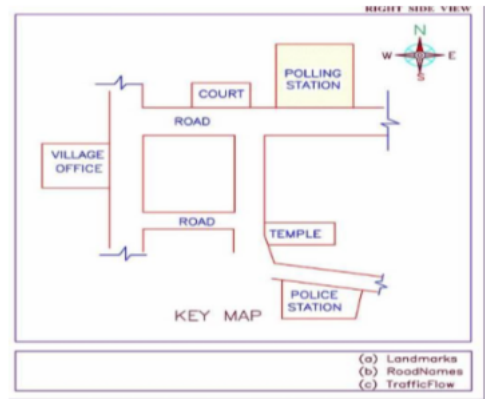

Google Map View

Polling Station Building Front View

Polling Station Front View

Cad View

Key MAP View

1 பெயர் : ஜெர்வின் ஆனந்த் தந்தை பெயர் : செல்வராஜ் வீட்டு எண் : 14-85-2 வயது : 26 பாலினம் : ஆண் Photo is available ZZK3311289	2 பெயர் : டென்னிசன் பால் நாயகம் இதரர் பெயர் : எஸ்தர் அமல பாய் வீட்டு எண் : 21-14 வயது : 66 பாலினம் : ஆண் Photo is available ZZK3166337	3 பெயர் : சுதன் தந்தை பெயர் : தங்கபாண்டியன் வீட்டு எண் : 21-14 வயது : 38 பாலினம் : ஆண் Photo is available ZZK3166311
4 பெயர் : லெட்சுமி கணவர் பெயர் : வீரநாதன் வீட்டு எண் : 23-6-1 வயது : 49 பாலினம் : பெண் Photo is available ZZK2290138	5 பெயர் : சூபி கணவர் பெயர் : ஐயப்பன் வீட்டு எண் : 23-78-2 வயது : 47 பாலினம் : பெண் Photo is available ZZK1714690	6 பெயர் : அக்ஷயா தந்தை பெயர் : ஐயப்பன் வீட்டு எண் : 23-78-2 வயது : 23 பாலினம் : பெண் Photo is available ZZK3276672
7 பெயர் : ஆதிரா தந்தை பெயர் : ஐயப்பன் வீட்டு எண் : 23-78-2 வயது : 23 பாலினம் : பெண் Photo is available ZZK3276961	8 பெயர் : அபிநயா ஜி தந்தை பெயர் : ஐயப்பன் வீட்டு எண் : 23/78/2 வயது : 20 பாலினம் : பெண் Photo is available ZZK3528890	9 பெயர் : ஐயப்பன் தாயின் பெயர் : சிவகாமி வீட்டு எண் : 23--78-2 வயது : 53 பாலினம் : ஆண் Photo is available ZZK1714682
10 பெயர் : இந்துலேகா கணவர் பெயர் : நடராஜன் வீட்டு எண் : 23-87-1 வயது : 38 பாலினம் : பெண் Photo is available ZZK2154433	11 பெயர் : காயத்ரி தேவி தந்தை பெயர் : முத்து கிருஷ்ணன் வீட்டு எண் : 23-102 வயது : 28 பாலினம் : பெண் Photo is available ZZK2049344	12 பெயர் : அருண் ரமணா தந்தை பெயர் : முத்து கிருஷ்ணன் வீட்டு எண் : 23-102 வயது : 23 பாலினம் : ஆண் Photo is available ZZK3277787
13 பெயர் : கோபாலன் தந்தை பெயர் : வெங்கட்ராமன் வீட்டு எண் : 23-148 வயது : 90 பாலினம் : ஆண் Photo is available HFX1306125	14 பெயர் : கோமதியம்மாள் கணவர் பெயர் : கோபாலன் வீட்டு எண் : 23-148 வயது : 85 பாலினம் : பெண் Photo is available HFX1307628	15 பெயர் : கோமதி தாயின் பெயர் : தனலெட்சுமி வீட்டு எண் : 24-1A வயது : 25 பாலினம் : பெண் Photo is available ZZK2314490
16 பெயர் : ரகுபதி தந்தை பெயர் : ஜெகதீசன்பெருமாள் வீட்டு எண் : 24-7B-1 வயது : 54 பாலினம் : ஆண் Photo is available ZZK2315836	17 பெயர் : பத்மஜா கணவர் பெயர் : ரகுபதி வீட்டு எண் : 24-7B-1 வயது : 48 பாலினம் : பெண் Photo is available ZZK2315869	18 பெயர் : ஜெகதீஷ் தந்தை பெயர் : ரகுபதி வீட்டு எண் : 24-7B-1 வயது : 26 பாலினம் : ஆண் Photo is available ZZK2315745
19 பெயர் : பரமசிவம் தந்தை பெயர் : வேலு வீட்டு எண் : 24-23 வயது : 51 பாலினம் : ஆண் Photo is available ZZK1888650	20 பெயர் : ஐடாபாய் கணவர் பெயர் : பரமசிவம் வீட்டு எண் : 24-23 வயது : 48 பாலினம் : பெண் Photo is available ZZK1888643	21 பெயர் : பவித்ரா தந்தை பெயர் : பரமசிவன் வீட்டு எண் : 24-23 வயது : 27 பாலினம் : பெண் Photo is available ZZK2381515
22 பெயர் : சிந்து தந்தை பெயர் : சுயம்பு லிங்கம் வீட்டு எண் : 24-29எ வயது : 30 பாலினம் : பெண் Photo is available ZZK3277092	23 பெயர் : முருகன் தந்தை பெயர் : கண்ணுபிள்ளை வீட்டு எண் : 24-36ஏ வயது : 25 பாலினம் : ஆண் Photo is available ZZK3363025	24 பெயர் : சூபா கணவர் பெயர் : கோலப்பிள்ளை பிள்ளை வீட்டு எண் : 24-45 வயது : 35 பாலினம் : பெண் Photo is available ZZK2381499
25 பெயர் : சுந்தரி ச தந்தை பெயர் : சரவணன் வீட்டு எண் : 24/45 வயது : 19 பாலினம் : பெண் Photo is available ZZK3700630	S 26 பெயர் : சஜினி தந்தை பெயர் : சதாயராஜ் வீட்டு எண் : 24/53 வயது : 24 பாலினம் : ஆண் DELETED Photo is available ZZK3560760	S 27 பெயர் : சிஜி தந்தை பெயர் : சதாயராஜ் வீட்டு எண் : 24/53 வயது : 21 பாலினம் : பெண் DELETED Photo is available ZZK3547080
28 பெயர் : நீலகண்ட சந்துரு தந்தை பெயர் : செந்தில் வேல் பெருமாள் வீட்டு எண் : 24-61ஈ வயது : 27 பாலினம் : ஆண் Photo is available ZZK3344686	29 பெயர் : சரஸ்வதி கணவர் பெயர் : காளியாம்பிள்ளை வீட்டு எண் : 24-103 வயது : 45 பாலினம் : பெண் Photo is available HFX4944831	30 பெயர் : காளியாம்பிள்ளை தந்தை பெயர் : சண்முகம்பிள்ளை வீட்டு எண் : 24-103A வயது : 49 பாலினம் : ஆண் Photo is available HFX4944823