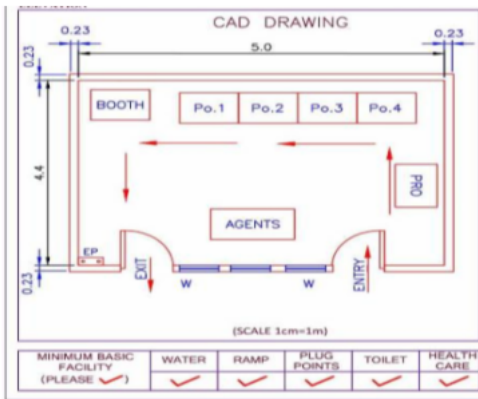

Google Map View

Polling Station Building Front View

Polling Station Front View

Cad View

Key MAP View

1 பெயர் : ஜெர்வின் ஆனந்த் தந்தை பெயர் : செல்வராஜ் வீட்டு எண் : 14-85-2 வயது : 26 பாலினம் : ஆண் Photo is available ZZK3311289	2 பெயர் : டென்னிசன் பால் நாயகம் இதரர் பெயர் : எஸ்தர் அமல பாய் வீட்டு எண் : 21-14 வயது : 66 பாலினம் : ஆண் Photo is available ZZK3166337	3 பெயர் : சுதன் தந்தை பெயர் : தங்கபாண்டியன் வீட்டு எண் : 21-14 வயது : 38 பாலினம் : ஆண் Photo is available ZZK3166311
4 பெயர் : லெட்சுமி கணவர் பெயர் : வீரநாதன் வீட்டு எண் : 23-6-1 வயது : 49 பாலினம் : பெண் Photo is available ZZK2290138	5 பெயர் : சூபி கணவர் பெயர் : ஐயப்பன் வீட்டு எண் : 23-78-2 வயது : 47 பாலினம் : பெண் Photo is available ZZK1714690	6 பெயர் : அக்ஷயா தந்தை பெயர் : ஐயப்பன் வீட்டு எண் : 23-78-2 வயது : 23 பாலினம் : பெண் Photo is available ZZK3276672
7 பெயர் : ஆதிரா தந்தை பெயர் : ஐயப்பன் வீட்டு எண் : 23-78-2 வயது : 23 பாலினம் : பெண் Photo is available ZZK3276961	8 பெயர் : அபிநயா ஜி தந்தை பெயர் : ஐயப்பன் வீட்டு எண் : 23/78/2 வயது : 20 பாலினம் : பெண் Photo is available ZZK3528890	9 பெயர் : ஐயப்பன் தாயின் பெயர் : சிவகாமி வீட்டு எண் : 23--78-2 வயது : 53 பாலினம் : ஆண் Photo is available ZZK1714682
10 பெயர் : இந்துலேகா கணவர் பெயர் : நடராஜன் வீட்டு எண் : 23-87-1 வயது : 38 பாலினம் : பெண் Photo is available ZZK2154433	11 பெயர் : காயத்ரி தேவி தந்தை பெயர் : முத்து கிருஷ்ணன் வீட்டு எண் : 23-102 வயது : 28 பாலினம் : பெண் Photo is available ZZK2049344	12 பெயர் : அருண் ரமணா தந்தை பெயர் : முத்து கிருஷ்ணன் வீட்டு எண் : 23-102 வயது : 23 பாலினம் : ஆண் Photo is available ZZK3277787
13 பெயர் : கோபாலன் தந்தை பெயர் : வெங்கட்ராமன் வீட்டு எண் : 23-148 வயது : 90 பாலினம் : ஆண் Photo is available HFX1306125	14 பெயர் : கோமதியம்மாள் கணவர் பெயர் : கோபாலன் வீட்டு எண் : 23-148 வயது : 85 பாலினம் : பெண் Photo is available HFX1307628	15 பெயர் : கோமதி தாயின் பெயர் : தனலெட்சுமி வீட்டு எண் : 24-1A வயது : 25 பாலினம் : பெண் Photo is available ZZK2314490
16 பெயர் : ரகுபதி தந்தை பெயர் : ஜெகதீசன்பெருமாள் வீட்டு எண் : 24-7B-1 வயது : 54 பாலினம் : ஆண் Photo is available ZZK2315836	17 பெயர் : பத்மஜா கணவர் பெயர் : ரகுபதி வீட்டு எண் : 24-7B-1 வயது : 48 பாலினம் : பெண் Photo is available ZZK2315869	18 பெயர் : ஜெகதீஷ் தந்தை பெயர் : ரகுபதி வீட்டு எண் : 24-7B-1 வயது : 26 பாலினம் : ஆண் Photo is available ZZK2315745
19 பெயர் : பரமசிவம் தந்தை பெயர் : வேலு வீட்டு எண் : 24-23 வயது : 51 பாலினம் : ஆண் Photo is available ZZK1888650	20 பெயர் : ஐடாபாய் கணவர் பெயர் : பரமசிவம் வீட்டு எண் : 24-23 வயது : 48 பாலினம் : பெண் Photo is available ZZK1888643	21 பெயர் : பவித்ரா தந்தை பெயர் : பரமசிவன் வீட்டு எண் : 24-23 வயது : 27 பாலினம் : பெண் Photo is available ZZK2381515
22 பெயர் : சிந்து தந்தை பெயர் : சுயம்பு லிங்கம் வீட்டு எண் : 24-29எ வயது : 30 பாலினம் : பெண் Photo is available ZZK3277092	23 பெயர் : முருகன் தந்தை பெயர் : கண்ணுபிள்ளை வீட்டு எண் : 24-36ஏ வயது : 25 பாலினம் : ஆண் Photo is available ZZK3363025	24 பெயர் : சூபா கணவர் பெயர் : கோலப்பிள்ளை பிள்ளை வீட்டு எண் : 24-45 வயது : 35 பாலினம் : பெண் Photo is available ZZK2381499
25 பெயர் : சுந்தரி ச தந்தை பெயர் : சரவணன் வீட்டு எண் : 24/45 வயது : 19 பாலினம் : பெண் Photo is available ZZK3700630	S 26 பெயர் : சஜினி தந்தை பெயர் : சதாயராஜ் வீட்டு எண் : 24/53 வயது : 24 பாலினம் : ஆண் DELETED Photo is available ZZK3560760	S 27 பெயர் : சிஜி தந்தை பெயர் : சதாயராஜ் வீட்டு எண் : 24/53 வயது : 21 பாலினம் : பெண் DELETED Photo is available ZZK3547080
28 பெயர் : நீலகண்ட சந்துரு தந்தை பெயர் : செந்தில் வேல் பெருமாள் வீட்டு எண் : 24-61ஈ வயது : 27 பாலினம் : ஆண் Photo is available ZZK3344686	29 பெயர் : சரஸ்வதி கணவர் பெயர் : காளியாம்பிள்ளை வீட்டு எண் : 24-103 வயது : 45 பாலினம் : பெண் Photo is available HFX4944831	30 பெயர் : காளியாம்பிள்ளை தந்தை பெயர் : சண்முகம்பிள்ளை வீட்டு எண் : 24-103A வயது : 49 பாலினம் : ஆண் Photo is available HFX4944823