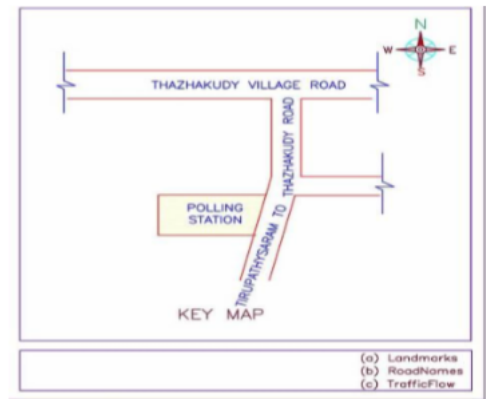

Key MAP View