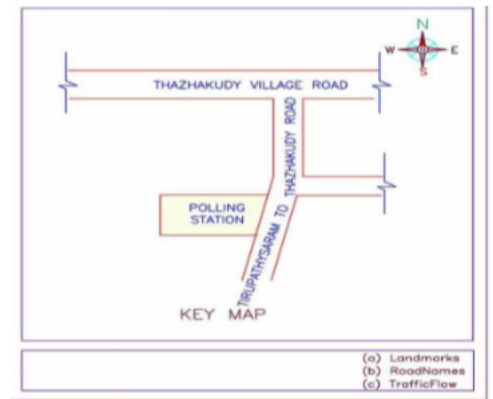

Cad View

Key MAP View