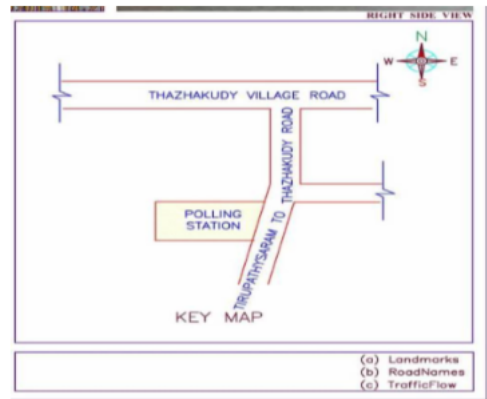

Cad View

Key MAP View