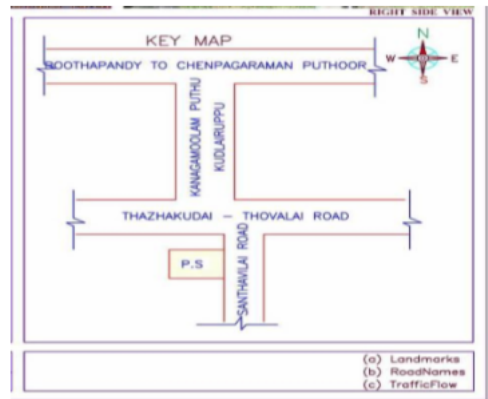

Cad View

Key MAP View