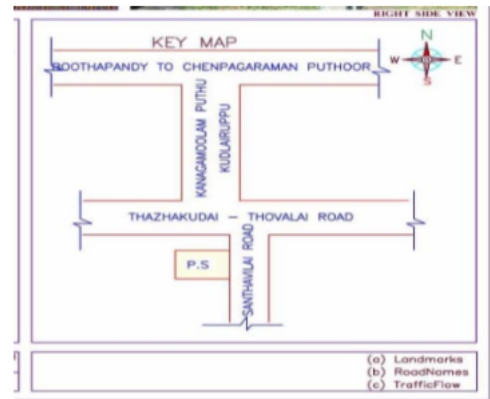

Cad View

Key MAP View