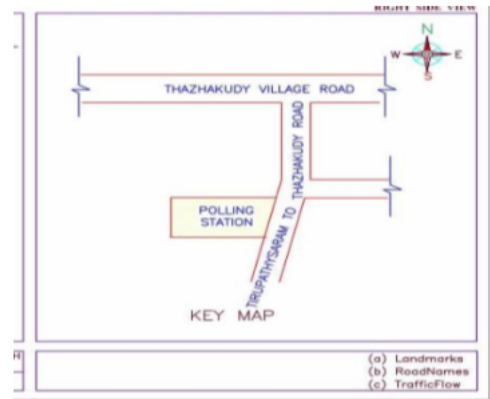

Cad View

Key MAP View