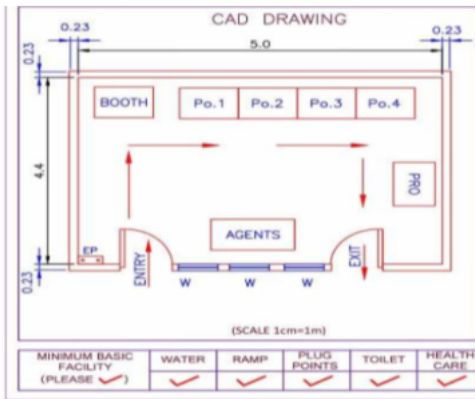

Cad View

Key MAP View