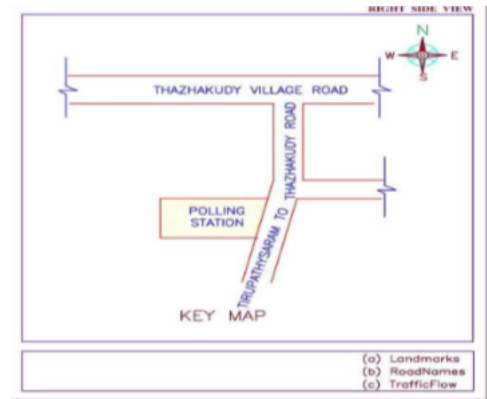

Cad View

Key MAP View