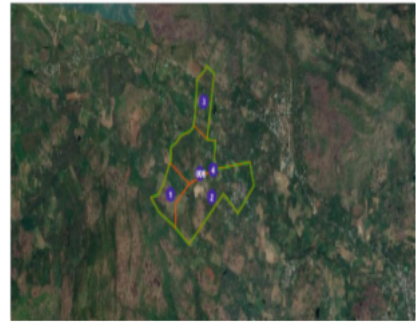

**3. வாக்குச் சாவடியின் விவரங்கள்**

<p><b>வாக்குச் சாவடியின் எண் மற்றும் பெயர் :</b></p> <p>6 - அரசு மேல்நிலைப்பள்ளி, அருமநல்லூர்., மத்திய கட்டிடம் தெற்கு பகுதி- 629851.</p> <p><b>வாக்குச் சாவடியின் முகவரி :</b></p> <p>அரசு மேல்நிலைப்பள்ளி, அருமநல்லூர்., மத்திய கட்டிடம் தெற்கு பகுதி- 629851.</p>	<p style="text-align: center;"><b>வாக்குச் சாவடியின் வகைப்பாடு (ஆண்/பெண்/பொது)</b></p>	பொது
	<b>துணை வாக்குச் சாவடிகளின் எண்ணிக்கை :</b>	0

**4. வாக்காளர்களின் எண்ணிக்கை**

தொடங்கும் வரிசை எண்	முடியும் வரிசை எண்.	நிகர வாக்காளர்களின் எண்ணிக்கை			
		ஆண்	பெண்	மூன்றாம் பாலினம்	மொத்தம்
1	1036	526	498	0	1024

கையொப்பம்

Nazri Naksha

Google Map View

Polling Station Building Front View