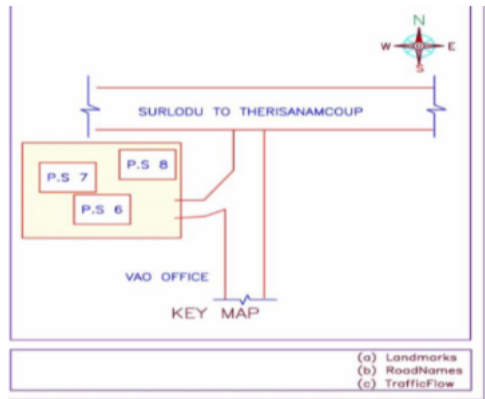

Cad View

Key MAP View