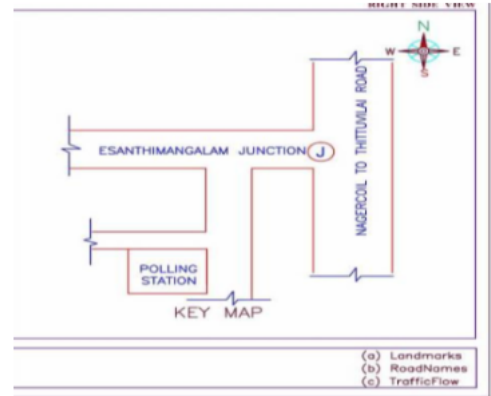

Cad View

Key MAP View