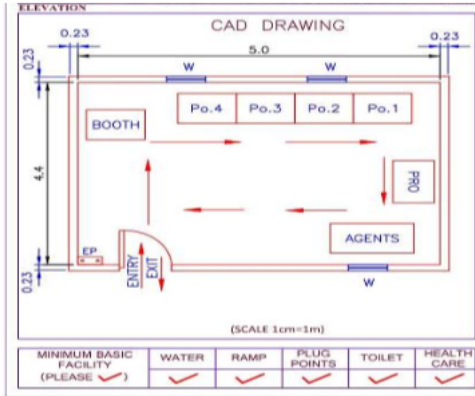

Cad View

Key MAP View