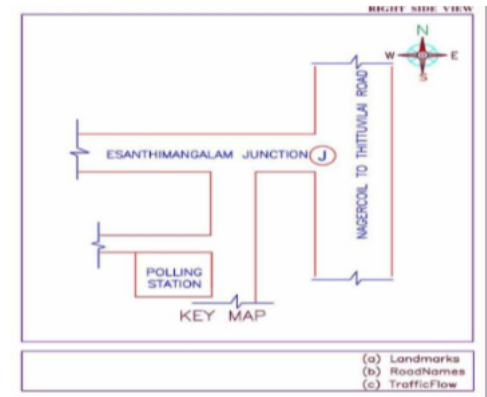

3. வாக்குச் சாவடியின் விவரங்கள்

<p>வாக்குச் சாவடியின் எண் மற்றும் பெயர் :</p> <p>61 - அரசு நடுநிலைப்பள்ளி, ஈசாந்திமங்கலம், புதிய கட்டிடம் மத்திய பகுதி - 629852.</p> <p>வாக்குச் சாவடியின் முகவரி :</p> <p>அரசு நடுநிலைப்பள்ளி, ஈசாந்திமங்கலம், புதிய கட்டிடம் மத்திய பகுதி - 629852.</p>	<p style="text-align: center;">வாக்குச் சாவடியின் வகைப்பாடு (ஆண்/பெண்/பொது)</p>	பொது
	துணை வாக்குச் சாவடிகளின் எண்ணிக்கை :	0

4. வாக்காளர்களின் எண்ணிக்கை

தொடங்கும் வரிசை எண்	முடியும் வரிசை எண்.	நிகர வாக்காளர்களின் எண்ணிக்கை			
		ஆண்	பெண்	மூன்றாம் பாலினம்	மொத்தம்
1	879	427	451	0	878

கையொப்பம்

Nazri Naksha

Google Map View

Polling Station Building Front View

Polling Station Front View

Cad View

Key MAP View

சட்டமன்றத் தொகுதியின் எண் மற்றும் பெயர் : 229-கன்னியாகுமரி பிரிவு எண் மற்றும் பெயர் 1-ஈசாந்திமங்கலம் தெற்கு (வ.கி) ஈசாந்திமங்கலம் (ஊ), பிளாக் 1, 2, வார்டு 1, மேலஈசாந்திமங்கலம். பாகம் எண் : 61