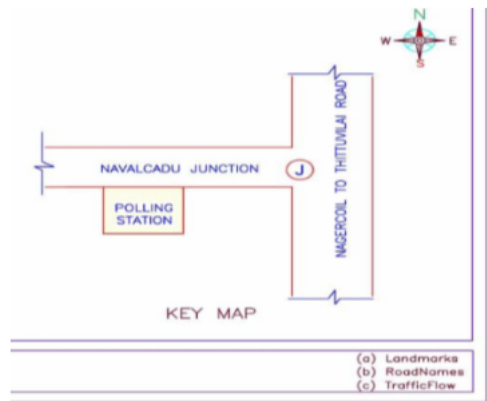

Cad View

Key MAP View