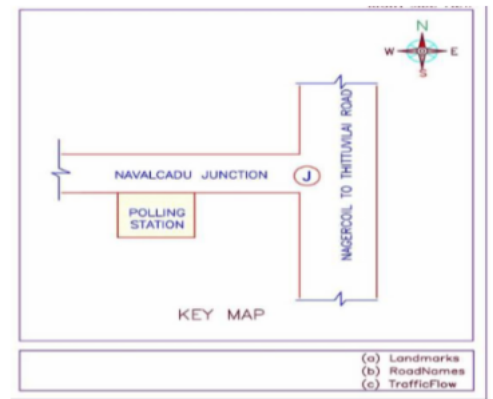

Cad View

Key MAP View