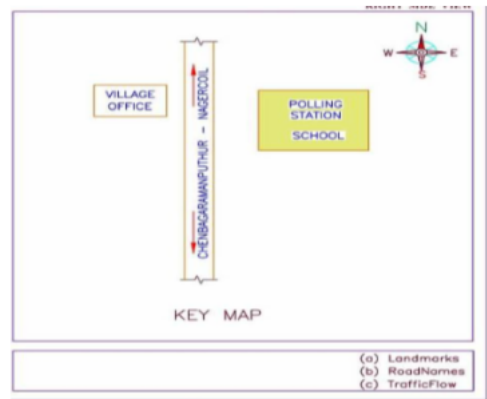

Google Map View

Polling Station Building Front View

Polling Station Front View

Cad View

Key MAP View

1 பெயர் : சற்குணம் தந்தை பெயர்: சுப்பையா வீட்டு எண் : 1-1 வயது : 70 பாலினம் : ஆண்	HFX2526408 Photo is available	2 பெயர் : இராஜம் கணவர் பெயர்: சற்குணம் வீட்டு எண் : 1-1 வயது : 65 பாலினம் : பெண்	HFX2522910 Photo is available	3 பெயர் : பத்மா கணவர் பெயர்: வரம்பெற்றான் வீட்டு எண் : 1-1 வயது : 55 பாலினம் : பெண்	ZZK1414390 Photo is available
4 பெயர் : வரம்பெற்றான் தந்தை பெயர்: முத்தையன் வீட்டு எண் : 1-1-4 வயது : 60 பாலினம் : ஆண்	ZZK1414200 Photo is available	5 பெயர் : மணிகண்டன் தந்தை பெயர்: காந்தி வீட்டு எண் : 1-1-C-14 வயது : 30 பாலினம் : ஆண்	ZZK1720614 Photo is available	6 பெயர் : ஆல்பர்ட்டுவனேஸ்ராஜ் தந்தை பெயர்: சாம்ராஜ் வீட்டு எண் : 1-1-c-50 வயது : 43 பாலினம் : ஆண்	ZZK1601285 Photo is available
7 பெயர் : தர்மராஜ் தந்தை பெயர்: மரியான் வீட்டு எண் : 1-2 வயது : 59 பாலினம் : ஆண்	HFX2524528 Photo is available	8 பெயர் : சத்தியவல்லி கணவர் பெயர்: தர்மராஜ் வீட்டு எண் : 1-2 வயது : 57 பாலினம் : பெண்	HFX2523736 Photo is available	9 பெயர் : லீலாபாய் கணவர் பெயர்: வெங்கடேசன் வீட்டு எண் : 1-5 வயது : 85 பாலினம் : பெண்	HFX1198308 Photo is available
10 பெயர் : கலாவதி கணவர் பெயர்: பனிவாசகம் வீட்டு எண் : 1-6 வயது : 70 பாலினம் : பெண்	HFX6011118 Photo is available	S 11 பெயர் : சூபா ஷினி தந்தை பெயர்: பனிவாசகம் வீட்டு எண் : 1-6 வயது : 29 பாலினம் : ஆண்	ZZK1988534 Photo is available	12 பெயர் : குண சேகர் தந்தை பெயர்: பனிவாசகம் வீட்டு எண் : 1-6 வயது : 27 பாலினம் : ஆண்	ZZK2217883 Photo is available
13 பெயர் : கிருஷ்ணன் தந்தை பெயர்: பனிவாசகம் வீட்டு எண் : 1-6 வயது : 25 பாலினம் : ஆண்	ZZK2307841 Photo is available	14 பெயர் : ஸ்ரீரதி கணவர் பெயர்: திருப்பதி வீட்டு எண் : 1-6/2 வயது : 39 பாலினம் : பெண்	ZZK2055325 Photo is available	15 பெயர் : பண்டாரத்தி கணவர் பெயர்: தங்கபாண்டி வீட்டு எண் : 1-7 வயது : 57 பாலினம் : பெண்	ZZK1377167 Photo is available
16 பெயர் : சந்திர சேகர் தந்தை பெயர்: பனிவாசகம் வீட்டு எண் : 1-7 வயது : 33 பாலினம் : ஆண்	ZZK1413962 Photo is available	17 பெயர் : விமலா தாயின் பெயர்: பண்டாரத்தி வீட்டு எண் : 1-7 வயது : 23 பாலினம் : பெண்	ZZK3303781 Photo is available	18 பெயர் : முத்துநாடார் தந்தை பெயர்: சிவலிங்கம் வீட்டு எண் : 1-8 வயது : 75 பாலினம் : ஆண்	HFX2522795 Photo is available
19 பெயர் : நாகேந்திரன் தந்தை பெயர்: குப்புசாமி வீட்டு எண் : 1-8 வயது : 66 பாலினம் : ஆண்	ZZK2542926 Photo is available	20 பெயர் : சதீஷ்குமார் தந்தை பெயர்: வரம்பெற்றான் வீட்டு எண் : 1-14 வயது : 39 பாலினம் : ஆண்	ZZK1414192 Photo is available	21 பெயர் : முத்துக்குமார் தந்தை பெயர்: வரம்பெற்றான் வீட்டு எண் : 1-14 வயது : 38 பாலினம் : ஆண்	ZZK1414283 Photo is available
22 பெயர் : மணிகண்ட சிவா தந்தை பெயர்: துரைராஜ் வீட்டு எண் : 1-15 வயது : 30 பாலினம் : ஆண்	ZZK1839174 Photo is available	23 பெயர் : சத்தியபாமா கணவர் பெயர்: அர்ஜீனன் வீட்டு எண் : 1-28-1 வயது : 46 பாலினம் : பெண்	ZZK1601293 Photo is available	24 பெயர் : தமிழரசன் தந்தை பெயர்: குமரன் வீட்டு எண் : 1/30 வயது : 31 பாலினம் : ஆண்	ZZK1601327 Photo is available
25 பெயர் : பபிஷா தந்தை பெயர்: தர்மராஜ் வீட்டு எண் : 1-37எர் வயது : 23 பாலினம் : பெண்	ZZK3302437 Photo is available	26 பெயர் : ராஜகுமாரி கணவர் பெயர்: ஐயப்பன் வீட்டு எண் : 1-40 வயது : 44 பாலினம் : பெண்	ZZK3487907 Photo is available	27 பெயர் : விஜய் ஐ தந்தை பெயர்: ஐயப்பன் வீட்டு எண் : 1-40 வயது : 19 பாலினம் : ஆண்	ZZK3668779 Photo is available
28 பெயர் : ஜான் தந்தை பெயர்: முத்துநாயகம் வீட்டு எண் : 1/44 வயது : 59 பாலினம் : ஆண்	ZZK2307916 Photo is available	29 பெயர் : சுவாமிதாஸ் தந்தை பெயர்: சிவதானு வீட்டு எண் : 1-45-1 வயது : 57 பாலினம் : ஆண்	ZZK2425353 Photo is available	30 பெயர் : எல்சி கணவர் பெயர்: சுவாமிதாஸ் வீட்டு எண் : 1-45-1 வயது : 50 பாலினம் : பெண்	ZZK2425361 Photo is available