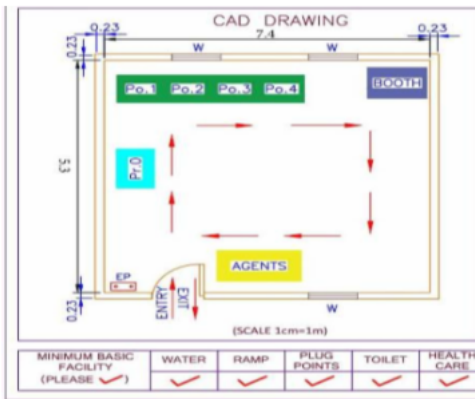

Google Map View

Polling Station Building Front View

Polling Station Front View

Cad View

Key MAP View

1 பெயர் : சற்குணம் தந்தை பெயர்: சுப்பையா வீட்டு எண் : 1-1 வயது : 70 பாலினம் : ஆண்	HFX2526408 Photo is available	2 பெயர் : இராஜம் கணவர் பெயர்: சற்குணம் வீட்டு எண் : 1-1 வயது : 65 பாலினம் : பெண்	HFX2522910 Photo is available	3 பெயர் : பத்மா கணவர் பெயர்: வரம்பெற்றான் வீட்டு எண் : 1-1 வயது : 55 பாலினம் : பெண்	ZZK1414390 Photo is available
4 பெயர் : வரம்பெற்றான் தந்தை பெயர்: முத்தையன் வீட்டு எண் : 1-1-4 வயது : 60 பாலினம் : ஆண்	ZZK1414200 Photo is available	5 பெயர் : மணிகண்டன் தந்தை பெயர்: காந்தி வீட்டு எண் : 1-1-C-14 வயது : 30 பாலினம் : ஆண்	ZZK1720614 Photo is available	6 பெயர் : ஆல்பர்ட்டுவனேஸ்ராஜ் தந்தை பெயர்: சாம்ராஜ் வீட்டு எண் : 1-1-c-50 வயது : 43 பாலினம் : ஆண்	ZZK1601285 Photo is available
7 பெயர் : தர்மராஜ் தந்தை பெயர்: மரியான் வீட்டு எண் : 1-2 வயது : 59 பாலினம் : ஆண்	HFX2524528 Photo is available	8 பெயர் : சத்தியவல்லி கணவர் பெயர்: தர்மராஜ் வீட்டு எண் : 1-2 வயது : 57 பாலினம் : பெண்	HFX2523736 Photo is available	9 பெயர் : லீலாபாய் கணவர் பெயர்: வெங்கடேசன் வீட்டு எண் : 1-5 வயது : 85 பாலினம் : பெண்	HFX1198308 Photo is available
10 பெயர் : கலாவதி கணவர் பெயர்: பனிவாசகம் வீட்டு எண் : 1-6 வயது : 70 பாலினம் : பெண்	HFX6011118 Photo is available	S 11 பெயர் : சூபா ஷினி தந்தை பெயர்: பனிவாசகம் வீட்டு எண் : 1-6 வயது : 29 பாலினம் : ஆண்	ZZK1988534 Photo is available	12 பெயர் : குண சேகர் தந்தை பெயர்: பனிவாசகம் வீட்டு எண் : 1-6 வயது : 27 பாலினம் : ஆண்	ZZK2217883 Photo is available
13 பெயர் : கிருஷ்ணன் தந்தை பெயர்: பனிவாசகம் வீட்டு எண் : 1-6 வயது : 25 பாலினம் : ஆண்	ZZK2307841 Photo is available	14 பெயர் : ஸ்ரீரதி கணவர் பெயர்: திருப்பதி வீட்டு எண் : 1-6/2 வயது : 39 பாலினம் : பெண்	ZZK2055325 Photo is available	15 பெயர் : பண்டாரத்தி கணவர் பெயர்: தங்கபாண்டி வீட்டு எண் : 1-7 வயது : 57 பாலினம் : பெண்	ZZK1377167 Photo is available
16 பெயர் : சந்திர சேகர் தந்தை பெயர்: பனிவாசகம் வீட்டு எண் : 1-7 வயது : 33 பாலினம் : ஆண்	ZZK1413962 Photo is available	17 பெயர் : விமலா தாயின் பெயர்: பண்டாரத்தி வீட்டு எண் : 1-7 வயது : 23 பாலினம் : பெண்	ZZK3303781 Photo is available	18 பெயர் : முத்துநாடார் தந்தை பெயர்: சிவலிங்கம் வீட்டு எண் : 1-8 வயது : 75 பாலினம் : ஆண்	HFX2522795 Photo is available
19 பெயர் : நாகேந்திரன் தந்தை பெயர்: குப்புசாமி வீட்டு எண் : 1-8 வயது : 66 பாலினம் : ஆண்	ZZK2542926 Photo is available	20 பெயர் : சதீஷ்குமார் தந்தை பெயர்: வரம்பெற்றான் வீட்டு எண் : 1-14 வயது : 39 பாலினம் : ஆண்	ZZK1414192 Photo is available	21 பெயர் : முத்துக்குமார் தந்தை பெயர்: வரம்பெற்றான் வீட்டு எண் : 1-14 வயது : 38 பாலினம் : ஆண்	ZZK1414283 Photo is available
22 பெயர் : மணிகண்ட சிவா தந்தை பெயர்: துரைராஜ் வீட்டு எண் : 1-15 வயது : 30 பாலினம் : ஆண்	ZZK1839174 Photo is available	23 பெயர் : சத்தியபாமா கணவர் பெயர்: அர்ஜீனன் வீட்டு எண் : 1-28-1 வயது : 46 பாலினம் : பெண்	ZZK1601293 Photo is available	24 பெயர் : தமிழரசன் தந்தை பெயர்: குமரன் வீட்டு எண் : 1/30 வயது : 31 பாலினம் : ஆண்	ZZK1601327 Photo is available
25 பெயர் : பபிஷா தந்தை பெயர்: தர்மராஜ் வீட்டு எண் : 1-37எர் வயது : 23 பாலினம் : பெண்	ZZK3302437 Photo is available	26 பெயர் : ராஜகுமாரி கணவர் பெயர்: ஐயப்பன் வீட்டு எண் : 1-40 வயது : 44 பாலினம் : பெண்	ZZK3487907 Photo is available	27 பெயர் : விஜய் ஐ தந்தை பெயர்: ஐயப்பன் வீட்டு எண் : 1-40 வயது : 19 பாலினம் : ஆண்	ZZK3668779 Photo is available
28 பெயர் : ஜான் தந்தை பெயர்: முத்துநாயகம் வீட்டு எண் : 1/44 வயது : 59 பாலினம் : ஆண்	ZZK2307916 Photo is available	29 பெயர் : சுவாமிதாஸ் தந்தை பெயர்: சிவதானு வீட்டு எண் : 1-45-1 வயது : 57 பாலினம் : ஆண்	ZZK2425353 Photo is available	30 பெயர் : எல்சி கணவர் பெயர்: சுவாமிதாஸ் வீட்டு எண் : 1-45-1 வயது : 50 பாலினம் : பெண்	ZZK2425361 Photo is available