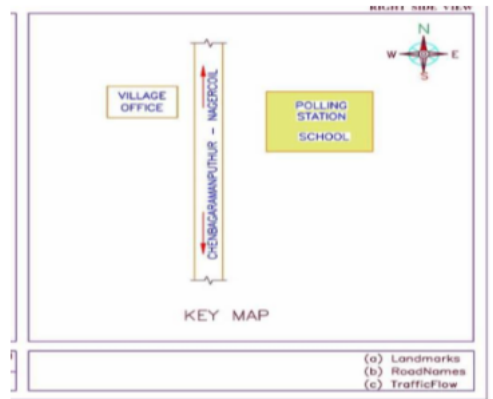

Google Map View

Polling Station Building Front View

Polling Station Front View

Cad View

Key MAP View

1 பெயர் : மாரிசெல்வி கணவர் பெயர் : கோபு வீட்டு எண் : 1-110 வயது : 41 பாலினம் : பெண் Photo is available	ZZK3398849	2 பெயர் : மகேஷ் தந்தை பெயர் : கைலாசம் வீட்டு எண் : 2-74 வயது : 40 பாலினம் : ஆண் Photo is available	ZZK3169307	3 பெயர் : ரமேஷ்பாபு தந்தை பெயர் : கோலப்பன் வீட்டு எண் : 4-5 வயது : 44 பாலினம் : ஆண் Photo is available	HFX1277946
4 பெயர் : கோமதி கணவர் பெயர் : ரமேஷ்பாபு வீட்டு எண் : 4-5 வயது : 36 பாலினம் : பெண் Photo is available	ZZK1601665	5 பெயர் : மல்லிகா கணவர் பெயர் : பாண்டியன் வீட்டு எண் : 4-6 வயது : 46 பாலினம் : பெண் Photo is available	HFX6012801	6 பெயர் : கணேச மூர்த்தி தந்தை பெயர் : ஆறுமுகம் வீட்டு எண் : 4-6 வயது : 43 பாலினம் : பெண் Photo is available	ZZK3259991
7 பெயர் : பலவேசம் கணவர் பெயர் : கணேச மூர்த்தி வீட்டு எண் : 4-6 வயது : 39 பாலினம் : பெண் Photo is available	ZZK3260007	8 பெயர் : வசந்த கணவர் பெயர் : சுப்பையன் வீட்டு எண் : 4-7 வயது : 64 பாலினம் : பெண் Photo is available	ZZK1281419	9 பெயர் : செல்லப்பன் தந்தை பெயர் : பொன்னனைந்த பெருமாள் வீட்டு எண் : 4-7 வயது : 48 பாலினம் : ஆண் Photo is available	ZZK3303146
10 பெயர் : ரோஸ்லின் கணவர் பெயர் : செல்லப்பன் வீட்டு எண் : 4-7 வயது : 44 பாலினம் : பெண் Photo is available	ZZK3303674	11 பெயர் : மணிகண்டன் தந்தை பெயர் : சுப்பையன் வீட்டு எண் : 4-7 வயது : 33 பாலினம் : ஆண் Photo is available	ZZK1281401	12 பெயர் : நடராஜன் தந்தை பெயர் : இராம சுவாமிக்கோனார் வீட்டு எண் : 4-8 வயது : 78 பாலினம் : ஆண் Photo is available	ZZK2545069
13 பெயர் : சரஸ்வதி கணவர் பெயர் : நடராஜன் வீட்டு எண் : 4-8 வயது : 64 பாலினம் : பெண் Photo is available	ZZK2545077	# 14 பெயர் : முத்து ராமன் ந ச தந்தை பெயர் : நடராஜன் வீட்டு எண் : 4-8 வயது : 41 பாலினம் : ஆண் Photo is available	HFX2524932	15 பெயர் : இசக்கிமுத்து தந்தை பெயர் : பண்டாரக்கோனார் வீட்டு எண் : 4-8-2 வயது : 60 பாலினம் : ஆண் Photo is available	ZZK2147700
16 பெயர் : இசக்கியம்மாள் கணவர் பெயர் : இசக்கிமுத்து வீட்டு எண் : 4-8-2 வயது : 57 பாலினம் : பெண் Photo is available	ZZK2147684	17 பெயர் : சுந்தர் தந்தை பெயர் : இசக்கிமுத்து வீட்டு எண் : 4-8-2 வயது : 32 பாலினம் : ஆண் Photo is available	ZZK1602226	18 பெயர் : முத்துலெட்சுமி தந்தை பெயர் : இசக்கிமுத்து வீட்டு எண் : 4-8-2 வயது : 29 பாலினம் : பெண் Photo is available	ZZK2147692
19 பெயர் : ஜமுனா கணவர் பெயர் : ராமசந்திரன் வீட்டு எண் : 4-8-3 வயது : 50 பாலினம் : பெண் Photo is available	ZZK3260627	20 பெயர் : ஹரிஹரன் ரா தந்தை பெயர் : ராமச்சந்திரன் வீட்டு எண் : 4-8-3 வயது : 23 பாலினம் : ஆண் Photo is available	ZZK3248168	21 பெயர் : அய்யப்பன் தந்தை பெயர் : ஓளவையார்பணிக்கர் வீட்டு எண் : 4-8A வயது : 54 பாலினம் : ஆண் Photo is available	HFX6012140
22 பெயர் : மணிக் குமாரி கணவர் பெயர் : ஜயப்பன் வீட்டு எண் : 4-8A வயது : 47 பாலினம் : பெண் Photo is available	HFX6012157	23 பெயர் : இசக்கிமுத்து தந்தை பெயர் : சொக்கலிங்கம் வீட்டு எண் : 4-10 வயது : 33 பாலினம் : ஆண் Photo is available	ZZK1601863	24 பெயர் : மாரியப்பன் தந்தை பெயர் : இராமையாக்கோனார் வீட்டு எண் : 4-11 வயது : 59 பாலினம் : ஆண் Photo is available	ZZK2545085
25 பெயர் : லெட்சுமி கணவர் பெயர் : மாரியப்பன் வீட்டு எண் : 4-11 வயது : 54 பாலினம் : பெண் Photo is available	ZZK2545093	26 பெயர் : இரமேஷ் தந்தை பெயர் : மாரியப்பன் வீட்டு எண் : 4-11 வயது : 30 பாலினம் : ஆண் Photo is available	ZZK1907724	27 பெயர் : கண்ணன் தந்தை பெயர் : ஜயப்பன் வீட்டு எண் : 4-12 வயது : 65 பாலினம் : ஆண் Photo is available	ZZK2546232
28 பெயர் : இராமலெட்சுமி கணவர் பெயர் : கண்ணன் வீட்டு எண் : 4-12 வயது : 55 பாலினம் : பெண் Photo is available	ZZK2546240	29 பெயர் : அனுஷா தந்தை பெயர் : கண்ணன் வீட்டு எண் : 4-12 வயது : 33 பாலினம் : பெண் Photo is available	ZZK1601673	30 பெயர் : நாச்சியாரு கணவர் பெயர் : பலவேசகோனார் வீட்டு எண் : 4-13 வயது : 80 பாலினம் : பெண் Photo is available	ZZK3169117