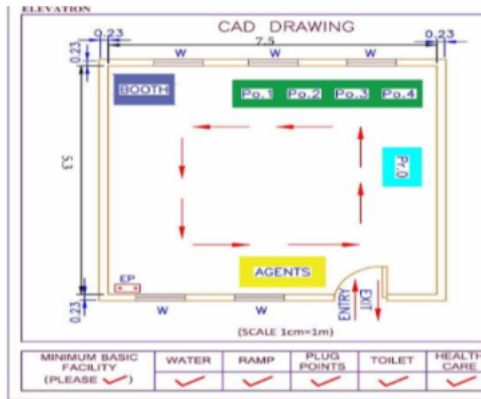

Google Map View

Polling Station Building Front View

Polling Station Front View

Cad View

Key MAP View

1 பெயர் : மாரிசெல்வி கணவர் பெயர் : கோபு வீட்டு எண் : 1-110 வயது : 41 பாலினம் : பெண் Photo is available	ZZK3398849	2 பெயர் : மகேஷ் தந்தை பெயர் : கைலாசம் வீட்டு எண் : 2-74 வயது : 40 பாலினம் : ஆண் Photo is available	ZZK3169307	3 பெயர் : ரமேஷ்பாபு தந்தை பெயர் : கோலப்பன் வீட்டு எண் : 4-5 வயது : 44 பாலினம் : ஆண் Photo is available	HFX1277946
4 பெயர் : கோமதி கணவர் பெயர் : ரமேஷ்பாபு வீட்டு எண் : 4-5 வயது : 36 பாலினம் : பெண் Photo is available	ZZK1601665	5 பெயர் : மல்லிகா கணவர் பெயர் : பாண்டியன் வீட்டு எண் : 4-6 வயது : 46 பாலினம் : பெண் Photo is available	HFX6012801	6 பெயர் : கணேச மூர்த்தி தந்தை பெயர் : ஆறுமுகம் வீட்டு எண் : 4-6 வயது : 43 பாலினம் : பெண் Photo is available	ZZK3259991
7 பெயர் : பலவேசம் கணவர் பெயர் : கணேச மூர்த்தி வீட்டு எண் : 4-6 வயது : 39 பாலினம் : பெண் Photo is available	ZZK3260007	8 பெயர் : வசந்த கணவர் பெயர் : சுப்பையன் வீட்டு எண் : 4-7 வயது : 64 பாலினம் : பெண் Photo is available	ZZK1281419	9 பெயர் : செல்லப்பன் தந்தை பெயர் : பொன்னனைந்த பெருமாள் வீட்டு எண் : 4-7 வயது : 48 பாலினம் : ஆண் Photo is available	ZZK3303146
10 பெயர் : ரோஸ்லின் கணவர் பெயர் : செல்லப்பன் வீட்டு எண் : 4-7 வயது : 44 பாலினம் : பெண் Photo is available	ZZK3303674	11 பெயர் : மணிகண்டன் தந்தை பெயர் : சுப்பையன் வீட்டு எண் : 4-7 வயது : 33 பாலினம் : ஆண் Photo is available	ZZK1281401	12 பெயர் : நடராஜன் தந்தை பெயர் : இராம சுவாமிக்கோனார் வீட்டு எண் : 4-8 வயது : 78 பாலினம் : ஆண் Photo is available	ZZK2545069
13 பெயர் : சரஸ்வதி கணவர் பெயர் : நடராஜன் வீட்டு எண் : 4-8 வயது : 64 பாலினம் : பெண் Photo is available	ZZK2545077	# 14 பெயர் : முத்து ராமன் ந ச தந்தை பெயர் : நடராஜன் வீட்டு எண் : 4-8 வயது : 41 பாலினம் : ஆண் Photo is available	HFX2524932	15 பெயர் : இசக்கிமுத்து தந்தை பெயர் : பண்டாரக்கோனார் வீட்டு எண் : 4-8-2 வயது : 60 பாலினம் : ஆண் Photo is available	ZZK2147700
16 பெயர் : இசக்கியம்மாள் கணவர் பெயர் : இசக்கிமுத்து வீட்டு எண் : 4-8-2 வயது : 57 பாலினம் : பெண் Photo is available	ZZK2147684	17 பெயர் : சுந்தர் தந்தை பெயர் : இசக்கிமுத்து வீட்டு எண் : 4-8-2 வயது : 32 பாலினம் : ஆண் Photo is available	ZZK1602226	18 பெயர் : முத்துலெட்சுமி தந்தை பெயர் : இசக்கிமுத்து வீட்டு எண் : 4-8-2 வயது : 29 பாலினம் : பெண் Photo is available	ZZK2147692
19 பெயர் : ஜமுனா கணவர் பெயர் : ராமசந்திரன் வீட்டு எண் : 4-8-3 வயது : 50 பாலினம் : பெண் Photo is available	ZZK3260627	20 பெயர் : ஹரிஹரன் ரா தந்தை பெயர் : ராமச்சந்திரன் வீட்டு எண் : 4-8-3 வயது : 23 பாலினம் : ஆண் Photo is available	ZZK3248168	21 பெயர் : அய்யப்பன் தந்தை பெயர் : ஓளவையார்பணிக்கர் வீட்டு எண் : 4-8A வயது : 54 பாலினம் : ஆண் Photo is available	HFX6012140
22 பெயர் : மணிக் குமாரி கணவர் பெயர் : ஜயப்பன் வீட்டு எண் : 4-8A வயது : 47 பாலினம் : பெண் Photo is available	HFX6012157	23 பெயர் : இசக்கிமுத்து தந்தை பெயர் : சொக்கலிங்கம் வீட்டு எண் : 4-10 வயது : 33 பாலினம் : ஆண் Photo is available	ZZK1601863	24 பெயர் : மாரியப்பன் தந்தை பெயர் : இராமையாக்கோனார் வீட்டு எண் : 4-11 வயது : 59 பாலினம் : ஆண் Photo is available	ZZK2545085
25 பெயர் : லெட்சுமி கணவர் பெயர் : மாரியப்பன் வீட்டு எண் : 4-11 வயது : 54 பாலினம் : பெண் Photo is available	ZZK2545093	26 பெயர் : இரமேஷ் தந்தை பெயர் : மாரியப்பன் வீட்டு எண் : 4-11 வயது : 30 பாலினம் : ஆண் Photo is available	ZZK1907724	27 பெயர் : கண்ணன் தந்தை பெயர் : ஜயப்பன் வீட்டு எண் : 4-12 வயது : 65 பாலினம் : ஆண் Photo is available	ZZK2546232
28 பெயர் : இராமலெட்சுமி கணவர் பெயர் : கண்ணன் வீட்டு எண் : 4-12 வயது : 55 பாலினம் : பெண் Photo is available	ZZK2546240	29 பெயர் : அனுஷா தந்தை பெயர் : கண்ணன் வீட்டு எண் : 4-12 வயது : 33 பாலினம் : பெண் Photo is available	ZZK1601673	30 பெயர் : நாச்சியாரு கணவர் பெயர் : பலவேசகோனார் வீட்டு எண் : 4-13 வயது : 80 பாலினம் : பெண் Photo is available	ZZK3169117