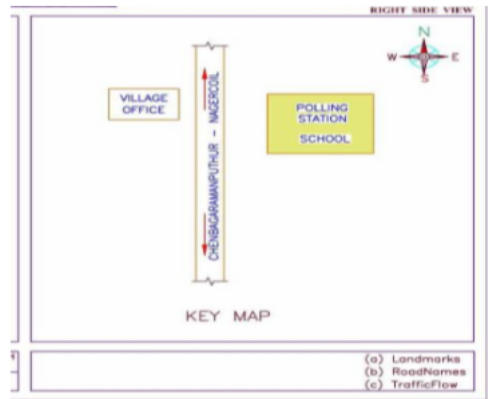

Cad View

Key MAP View