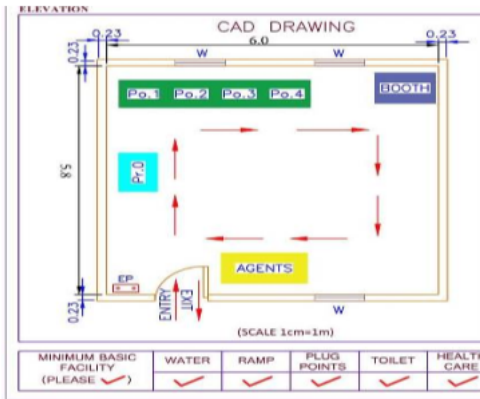

Cad View

Key MAP View