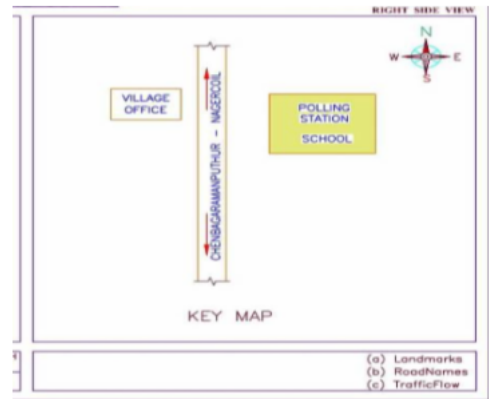

Cad View

Key MAP View