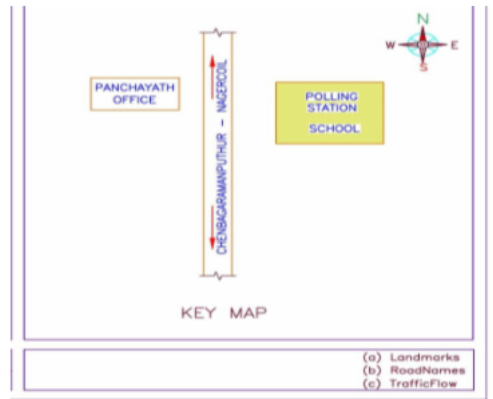

Cad View

Key MAP View