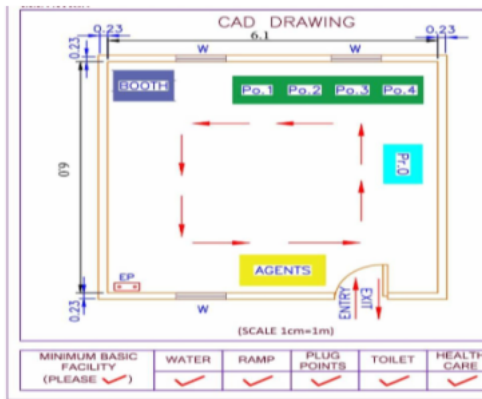

Cad View

Key MAP View