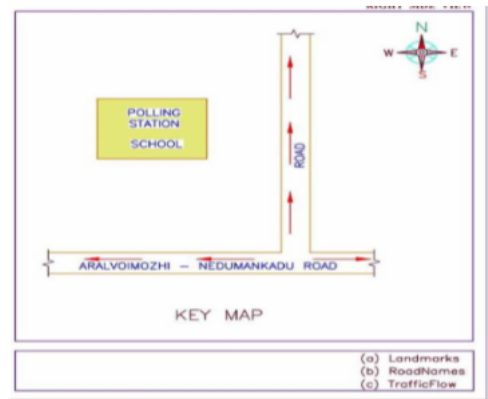

Google Map View

Polling Station Building Front View

Polling Station Front View

Cad View

Key MAP View

1 பெயர் : முத்துகுமார் தந்தை பெயர்: லெட்சுமணன் வீட்டு எண் : 1-4-55ஏ வயது : 24 பாலினம் : ஆண் Photo is available	ZZK3540820	2 பெயர் : கோமதி நங்கை தந்தை பெயர்: முருகன் வீட்டு எண் : 1-5A வயது : 31 பாலினம் : பெண் Photo is available	ZZK1724327	3 பெயர் : அருணாச்சலம் கணவர் பெயர்: ராமசாமிஆச்சாரி வீட்டு எண் : 1-6A2 வயது : 90 பாலினம் : பெண் Photo is available	HFX2060564
4 பெயர் : ஆவுடையப்பன் தந்தை பெயர்: ராமசாமிஆச்சாரி வீட்டு எண் : 1-6A2 வயது : 65 பாலினம் : ஆண் Photo is available	HFX1128362	5 பெயர் : முத்துலெட்சுமி கணவர் பெயர்: ஆவுடையப்பன் வீட்டு எண் : 1-6A2 வயது : 55 பாலினம் : பெண் Photo is available	HFX1128313	6 பெயர் : மணி தந்தை பெயர்: ராமசாமிஆச்சாரி வீட்டு எண் : 1-6A2 வயது : 54 பாலினம் : ஆண் Photo is available	HFX2061331
7 பெயர் : சூதா தந்தை பெயர்: ஆவுடையப்பன் வீட்டு எண் : 1-6A2 வயது : 30 பாலினம் : பெண் Photo is available	ZZK1724061	8 பெயர் : ரமா தந்தை பெயர்: ஆவுடையப்பன் வீட்டு எண் : 1-6ஏ2 வயது : 26 பாலினம் : பெண் Photo is available	ZZK3399615	9 பெயர் : புனிதா கணவர் பெயர்: முருகன் வீட்டு எண் : 1-7 வயது : 55 பாலினம் : பெண் Photo is available	HFX2060952
10 பெயர் : முருகன் தந்தை பெயர்: தளவாய்தேவர் வீட்டு எண் : 1-7 வயது : 54 பாலினம் : ஆண் Photo is available	ZZK2563336	11 பெயர் : ரவிச்சந்திரன் தந்தை பெயர்: லட்சுமணன்ஆசாரி வீட்டு எண் : 1-8 வயது : 59 பாலினம் : ஆண் Photo is available	ZZK2563344	12 பெயர் : வள்ளியம்மாள் கணவர் பெயர்: ரவிச்சந்திரன் வீட்டு எண் : 1-8 வயது : 51 பாலினம் : பெண் Photo is available	ZZK2563351
13 பெயர் : சங்கீதா தந்தை பெயர்: இரவிச்சந்திரன் வீட்டு எண் : 1-8 வயது : 30 பாலினம் : பெண் Photo is available	ZZK1724566	14 பெயர் : லெட்சுமி கணவர் பெயர்: மாரியப்பன் வீட்டு எண் : 1-8A வயது : 48 பாலினம் : பெண் Photo is available	HFX2719698	15 பெயர் : கணேஷ்வரி தந்தை பெயர்: பால சுப்பிரமணியன் வீட்டு எண் : 1-8ஏ3 வயது : 27 பாலினம் : பெண் Photo is available	ZZK3347176
16 பெயர் : முத்து சிவா தந்தை பெயர்: பால சுப்பிரமணியன் வீட்டு எண் : 1-8A-3 வயது : 29 பாலினம் : ஆண் Photo is available	ZZK2056026	17 பெயர் : பார்வதி கணவர் பெயர்: செல்வகுமார் வீட்டு எண் : 1-8ஏ4 வயது : 50 பாலினம் : பெண் Photo is available	ZZK3553542	18 பெயர் : செல்வாலக்ஷ்மி ஸ் தந்தை பெயர்: செல்வகுமார் வீட்டு எண் : 1/8ஏ4 வயது : 27 பாலினம் : பெண் Photo is available	ZZK3512308
19 பெயர் : ஐஸ்வர்யா செ தந்தை பெயர்: செல்வகுமார் வீட்டு எண் : 1/8ஏ4 வயது : 25 பாலினம் : பெண் Photo is available	ZZK3512290	20 பெயர் : மணிகண்டன் தாயின் பெயர்: பார்வதி வீட்டு எண் : 1-8ஏ4 வயது : 22 பாலினம் : ஆண் Photo is available	ZZK3543527	21 பெயர் : அனிதா கணவர் பெயர்: கோபாலகிருஷ்ணன் வீட்டு எண் : 1-8A21 வயது : 42 பாலினம் : பெண் Photo is available	ZZK1724137
22 பெயர் : முருகன் தந்தை பெயர்: முத்துராமன்ஆசாரி வீட்டு எண் : 1-9 வயது : 51 பாலினம் : ஆண் Photo is available	ZZK2563369	23 பெயர் : நாகலெட்சுமி கணவர் பெயர்: முருகன் வீட்டு எண் : 1-9 வயது : 46 பாலினம் : பெண் Photo is available	HFX2719649	24 பெயர் : ஜெயராாம் மு தந்தை பெயர்: முருகன் மு வீட்டு எண் : 1/9 வயது : 19 பாலினம் : ஆண் Photo is available	ZZK3628856
25 பெயர் : மாரியப்பன் தந்தை பெயர்: முத்துராமன்ஆசாரி வீட்டு எண் : 1-11 வயது : 54 பாலினம் : ஆண் Photo is available	ZZK2563377	26 பெயர் : கோபாலகிருஷ்ணன் தந்தை பெயர்: முத்துராமன்ஆசாரி வீட்டு எண் : 1-11 வயது : 52 பாலினம் : ஆண் Photo is available	ZZK2563385	27 பெயர் : பரதேசிஆச்சாரி தந்தை பெயர்: சுப்பையாஆசாரி வீட்டு எண் : 1-12 வயது : 86 பாலினம் : ஆண் Photo is available	ZZK2563393
28 பெயர் : ஜெயலெட்சுமி கணவர் பெயர்: பரதேசி ஆசாரி வீட்டு எண் : 1-12 வயது : 79 பாலினம் : பெண் Photo is available	ZZK3553641	29 பெயர் : மாரிவிக்ணேஷ் தந்தை பெயர்: மணி வீட்டு எண் : 1-12 வயது : 30 பாலினம் : ஆண் Photo is available	ZZK1724228	30 பெயர் : பாலசுப்ரமணியம் தந்தை பெயர்: முத்துராமன்ஆசாரி வீட்டு எண் : 1-13 வயது : 58 பாலினம் : ஆண் Photo is available	ZZK2563419