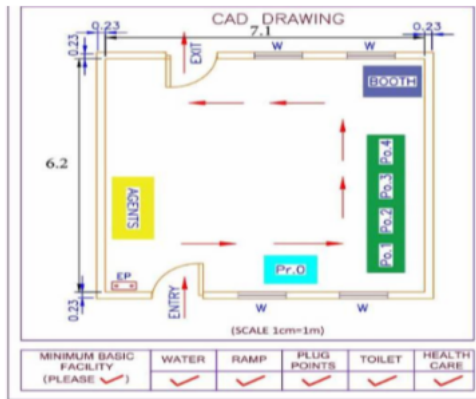

Google Map View

Polling Station Building Front View

Polling Station Front View

Cad View

Key MAP View

1 பெயர் : முத்துகுமார் தந்தை பெயர்: லெட்சுமணன் வீட்டு எண் : 1-4-55ஏ வயது : 24 பாலினம் : ஆண் Photo is available	ZZK3540820	2 பெயர் : கோமதி நங்கை தந்தை பெயர்: முருகன் வீட்டு எண் : 1-5A வயது : 31 பாலினம் : பெண் Photo is available	ZZK1724327	3 பெயர் : அருணாச்சலம் கணவர் பெயர்: ராமசாமிஆச்சாரி வீட்டு எண் : 1-6A2 வயது : 90 பாலினம் : பெண் Photo is available	HFX2060564
4 பெயர் : ஆவுடையப்பன் தந்தை பெயர்: ராமசாமிஆச்சாரி வீட்டு எண் : 1-6A2 வயது : 65 பாலினம் : ஆண் Photo is available	HFX1128362	5 பெயர் : முத்துலெட்சுமி கணவர் பெயர்: ஆவுடையப்பன் வீட்டு எண் : 1-6A2 வயது : 55 பாலினம் : பெண் Photo is available	HFX1128313	6 பெயர் : மணி தந்தை பெயர்: ராமசாமிஆச்சாரி வீட்டு எண் : 1-6A2 வயது : 54 பாலினம் : ஆண் Photo is available	HFX2061331
7 பெயர் : சூதா தந்தை பெயர்: ஆவுடையப்பன் வீட்டு எண் : 1-6A2 வயது : 30 பாலினம் : பெண் Photo is available	ZZK1724061	8 பெயர் : ரமா தந்தை பெயர்: ஆவுடையப்பன் வீட்டு எண் : 1-6ஏ2 வயது : 26 பாலினம் : பெண் Photo is available	ZZK3399615	9 பெயர் : புனிதா கணவர் பெயர்: முருகன் வீட்டு எண் : 1-7 வயது : 55 பாலினம் : பெண் Photo is available	HFX2060952
10 பெயர் : முருகன் தந்தை பெயர்: தளவாய்தேவர் வீட்டு எண் : 1-7 வயது : 54 பாலினம் : ஆண் Photo is available	ZZK2563336	11 பெயர் : ரவிச்சந்திரன் தந்தை பெயர்: லட்சுமணன்ஆசாரி வீட்டு எண் : 1-8 வயது : 59 பாலினம் : ஆண் Photo is available	ZZK2563344	12 பெயர் : வள்ளியம்மாள் கணவர் பெயர்: ரவிச்சந்திரன் வீட்டு எண் : 1-8 வயது : 51 பாலினம் : பெண் Photo is available	ZZK2563351
13 பெயர் : சங்கீதா தந்தை பெயர்: இரவிச்சந்திரன் வீட்டு எண் : 1-8 வயது : 30 பாலினம் : பெண் Photo is available	ZZK1724566	14 பெயர் : லெட்சுமி கணவர் பெயர்: மாரியப்பன் வீட்டு எண் : 1-8A வயது : 48 பாலினம் : பெண் Photo is available	HFX2719698	15 பெயர் : கணேஷ்வரி தந்தை பெயர்: பால சுப்பிரமணியன் வீட்டு எண் : 1-8ஏ3 வயது : 27 பாலினம் : பெண் Photo is available	ZZK3347176
16 பெயர் : முத்து சிவா தந்தை பெயர்: பால சுப்பிரமணியன் வீட்டு எண் : 1-8A-3 வயது : 29 பாலினம் : ஆண் Photo is available	ZZK2056026	17 பெயர் : பார்வதி கணவர் பெயர்: செல்வகுமார் வீட்டு எண் : 1-8ஏ4 வயது : 50 பாலினம் : பெண் Photo is available	ZZK3553542	18 பெயர் : செல்வாலக்ஷ்மி ஸ் தந்தை பெயர்: செல்வகுமார் வீட்டு எண் : 1/8ஏ4 வயது : 27 பாலினம் : பெண் Photo is available	ZZK3512308
19 பெயர் : ஐஸ்வர்யா செ தந்தை பெயர்: செல்வகுமார் வீட்டு எண் : 1/8ஏ4 வயது : 25 பாலினம் : பெண் Photo is available	ZZK3512290	20 பெயர் : மணிகண்டன் தாயின் பெயர்: பார்வதி வீட்டு எண் : 1-8ஏ4 வயது : 22 பாலினம் : ஆண் Photo is available	ZZK3543527	21 பெயர் : அனிதா கணவர் பெயர்: கோபாலகிருஷ்ணன் வீட்டு எண் : 1-8A21 வயது : 42 பாலினம் : பெண் Photo is available	ZZK1724137
22 பெயர் : முருகன் தந்தை பெயர்: முத்துராமன்ஆசாரி வீட்டு எண் : 1-9 வயது : 51 பாலினம் : ஆண் Photo is available	ZZK2563369	23 பெயர் : நாகலெட்சுமி கணவர் பெயர்: முருகன் வீட்டு எண் : 1-9 வயது : 46 பாலினம் : பெண் Photo is available	HFX2719649	24 பெயர் : ஜெயராாம் மு தந்தை பெயர்: முருகன் மு வீட்டு எண் : 1/9 வயது : 19 பாலினம் : ஆண் Photo is available	ZZK3628856
25 பெயர் : மாரியப்பன் தந்தை பெயர்: முத்துராமன்ஆசாரி வீட்டு எண் : 1-11 வயது : 54 பாலினம் : ஆண் Photo is available	ZZK2563377	26 பெயர் : கோபாலகிருஷ்ணன் தந்தை பெயர்: முத்துராமன்ஆசாரி வீட்டு எண் : 1-11 வயது : 52 பாலினம் : ஆண் Photo is available	ZZK2563385	27 பெயர் : பரதேசிஆச்சாரி தந்தை பெயர்: சுப்பையாஆசாரி வீட்டு எண் : 1-12 வயது : 86 பாலினம் : ஆண் Photo is available	ZZK2563393
28 பெயர் : ஜெயலெட்சுமி கணவர் பெயர்: பரதேசி ஆசாரி வீட்டு எண் : 1-12 வயது : 79 பாலினம் : பெண் Photo is available	ZZK3553641	29 பெயர் : மாரிவிக்ணேஷ் தந்தை பெயர்: மணி வீட்டு எண் : 1-12 வயது : 30 பாலினம் : ஆண் Photo is available	ZZK1724228	30 பெயர் : பாலசுப்ரமணியம் தந்தை பெயர்: முத்துராமன்ஆசாரி வீட்டு எண் : 1-13 வயது : 58 பாலினம் : ஆண் Photo is available	ZZK2563419