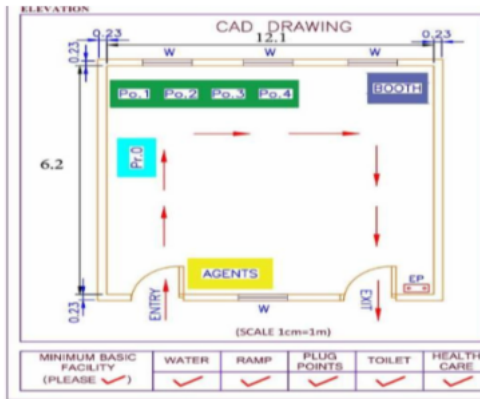

Google Map View

Polling Station Building Front View

Polling Station Front View

Cad View

Key MAP View

1 பெயர் : சூர்யா சக்தி குமார் தந்தை பெயர்: சக்தி குமார் வீட்டு எண் : 2 - 18 எ வயது : 25 பாலினம் : பெண் Photo is available	ZZK3324449	2 பெயர் : சேம் தந்தை பெயர்: காமேஷ்வர் வீட்டு எண் : 2-26A7 வயது : 59 பாலினம் : ஆண் Photo is available	HFX2718708	3 பெயர் : முத்துராம லிங்கம் தந்தை பெயர்: நாக லிங்கம் வீட்டு எண் : 4-10 வயது : 24 பாலினம் : ஆண் Photo is available	ZZK3220472
4 பெயர் : ஐயப்பன் தந்தை பெயர்: முருகன் வீட்டு எண் : 5-3 வயது : 35 பாலினம் : ஆண் Photo is available	ZZK3656964	5 பெயர் : இராஜலெட்சுமி கணவர் பெயர்: செல்வகணபதி வீட்டு எண் : 8 வயது : 51 பாலினம் : பெண் Photo is available	ZZK1724731	6 பெயர் : முத்து பிரியா தந்தை பெயர்: செல்வகணபதி வீட்டு எண் : 8 வயது : 27 பாலினம் : பெண் Photo is available	ZZK2218717
7 பெயர் : நவந்தன் தந்தை பெயர்: முத்துகிருஷ்ணமராஜனட வீட்டு எண் : 8-1 வயது : 51 பாலினம் : ஆண் Photo is available	ZZK2056307	8 பெயர் : சாந்தி நவந்தன் கணவர் பெயர்: நவந்தன் வீட்டு எண் : 8-1 வயது : 42 பாலினம் : பெண் Photo is available	ZZK2056299	9 பெயர் : பகவதி அம்மாள் ரா தாயின் பெயர்: ராமலக்ஷ்மி வீட்டு எண் : 8/3 பி வயது : 68 பாலினம் : பெண் Photo is available	ZZK3613171
10 பெயர் : சுஷில் குமார் சு தந்தை பெயர்: சுப்பிரமணியம் வீட்டு எண் : 8/3 பி வயது : 43 பாலினம் : ஆண் Photo is available	ZZK3613189	11 பெயர் : ராமலக்ஷ்மி தந்தை பெயர்: சுப்பிரமணியம் வீட்டு எண் : 8/3பீ வயது : 38 பாலினம் : பெண் Photo is available	ZZK3418985	12 பெயர் : சாம் ராஜதுரை ஜாண் தந்தை பெயர்: ஜாண் வீட்டு எண் : 8-8ஏ வயது : 23 பாலினம் : ஆண் Photo is available	ZZK3332947
13 பெயர் : செல்வகணபதி தந்தை பெயர்: நைனார் வீட்டு எண் : 8-22 வயது : 55 பாலினம் : ஆண் Photo is available	ZZK1724970	14 பெயர் : முத்துபாலசுப்பிரமணியன் இதரர் பெயர்: முத்துபாலசுப்பிரமணியன் வீட்டு எண் : 8-39 வயது : 29 பாலினம் : ஆண் Photo is available	TWX1309210	15 பெயர் : முத்துசெல்வம் சந்துரு தாயின் பெயர்: ரேவதி வீட்டு எண் : 8-39 வயது : 23 பாலினம் : ஆண் Photo is available	ZZK3342250
16 பெயர் : கருப்பசாமி சுடலை தந்தை பெயர்: சுடலை வீட்டு எண் : 8/41-2 வயது : 22 பாலினம் : ஆண் Photo is available	ZZK3552825	17 பெயர் : லெட்சுமி கணவர் பெயர்: மலையரசன் வீட்டு எண் : 9-1 வயது : 64 பாலினம் : பெண் Photo is available	HFX1371756	18 பெயர் : ஆறுமுகம் தந்தை பெயர்: சங்கரன் வீட்டு எண் : 9-2A வயது : 65 பாலினம் : ஆண் Photo is available	ZZK2572006
19 பெயர் : சபிதா கணவர் பெயர்: ஆறுமுகம் வீட்டு எண் : 9-2A வயது : 58 பாலினம் : பெண் Photo is available	ZZK2572014	20 பெயர் : சிவசங்கர் தந்தை பெயர்: ஆறுமுகம் வீட்டு எண் : 9-2A வயது : 33 பாலினம் : ஆண் Photo is available	ZZK1343854	21 பெயர் : இந்து தந்தை பெயர்: ஆறுமுகம் வீட்டு எண் : 9-2A வயது : 31 பாலினம் : பெண் Photo is available	ZZK1691237
22 பெயர் : சேகரன் தந்தை பெயர்: இராமகிருஷ்ணன் வீட்டு எண் : 9-3A வயது : 67 பாலினம் : ஆண் Photo is available	ZZK2572022	23 பெயர் : இலட்சுமி கணவர் பெயர்: சேகரன் வீட்டு எண் : 9-3A வயது : 55 பாலினம் : பெண் Photo is available	ZZK2572030	24 பெயர் : சாந்தா கணவர் பெயர்: சுடலைமுத்து வீட்டு எண் : 9-3B வயது : 67 பாலினம் : பெண் Photo is available	ZZK2572055
25 பெயர் : இராமசுவாமி தந்தை பெயர்: தனுஷ்கோடி வீட்டு எண் : 9-4 வயது : 87 பாலினம் : ஆண் Photo is available	ZZK2572063	26 பெயர் : நீலகப்பிள்ளை கணவர் பெயர்: இராமசுவாமி வீட்டு எண் : 9-4 வயது : 81 பாலினம் : பெண் Photo is available	ZZK2572071	27 பெயர் : சொர்ணம் கணவர் பெயர்: பிச்சையா வீட்டு எண் : 9-4B வயது : 70 பாலினம் : பெண் Photo is available	ZZK1990019
28 பெயர் : உமையம்மாள் கணவர் பெயர்: சண்முகம் வீட்டு எண் : 9-5 வயது : 82 பாலினம் : பெண் Photo is available	ZZK2572089	29 பெயர் : முருகன் தந்தை பெயர்: கணபதி வீட்டு எண் : 9-5A வயது : 44 பாலினம் : ஆண் Photo is available	ZZK1989961	30 பெயர் : ராஜேந்திரன் தந்தை பெயர்: செல்லம் வீட்டு எண் : 9-6 வயது : 65 பாலினம் : ஆண் Photo is available	ZZK2572097