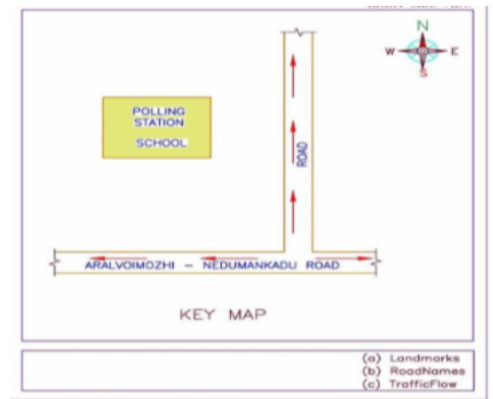

Cad View

Key MAP View