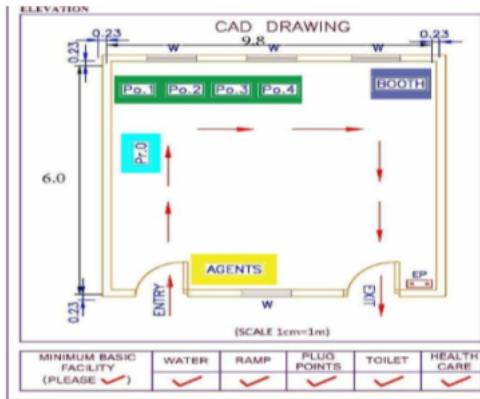

Cad View

Key MAP View