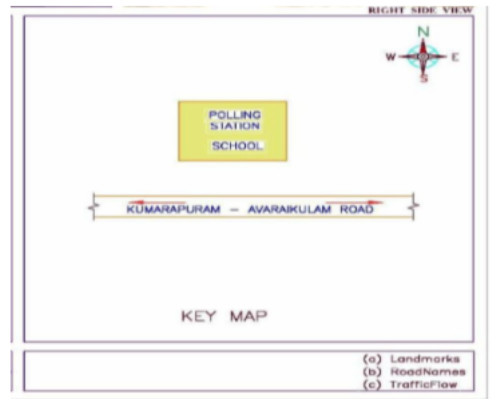

Cad View

Key MAP View