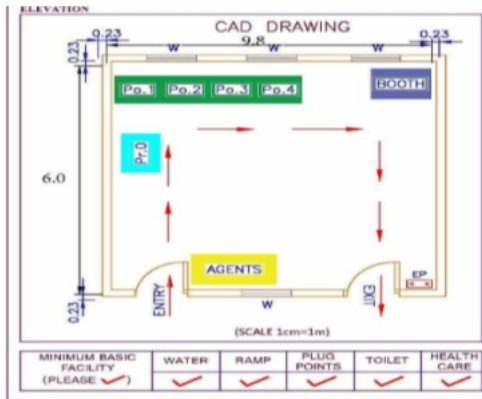

Cad View

Key MAP View