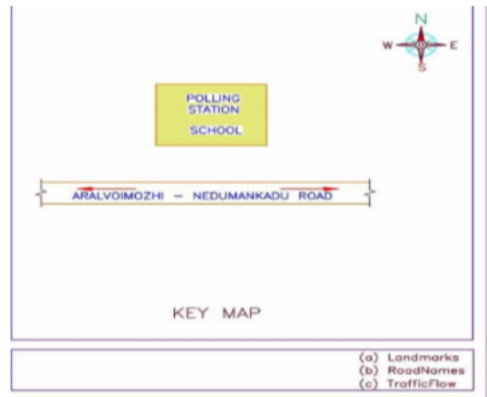

Cad View

Key MAP View