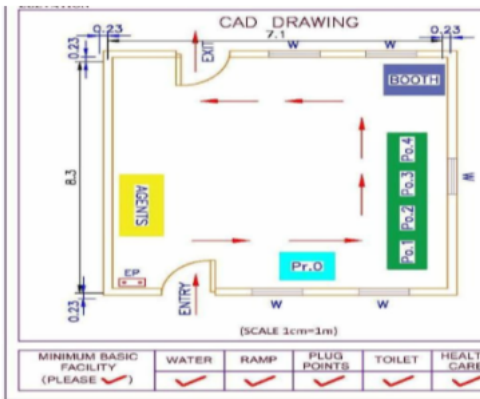

Cad View

Key MAP View