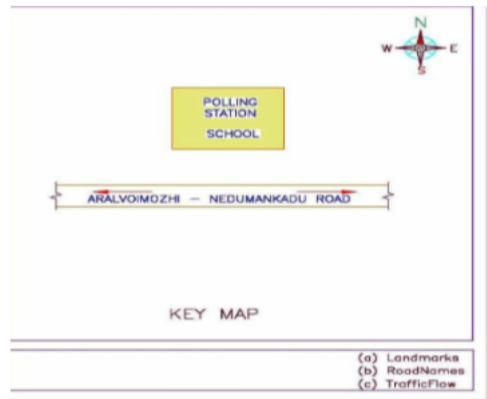

Cad View

Key MAP View