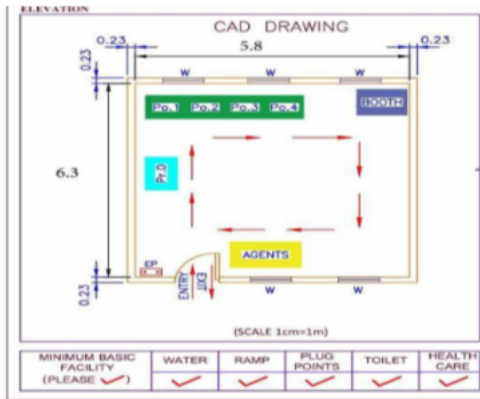

Cad View

Key MAP View