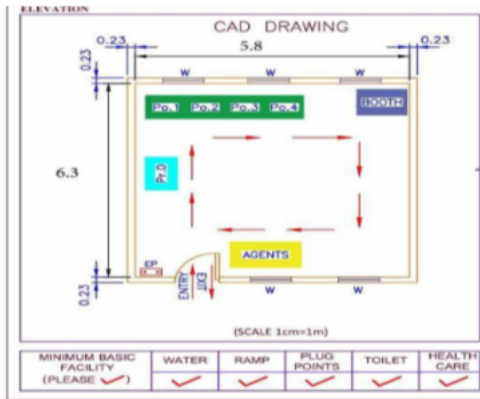

Google Map View

Polling Station Building Front View

Polling Station Front View

Cad View

Key MAP View

1 பெயர் : தங்கம்மாள் கணவர் பெயர்: ஷேக்ராஜ் வீட்டு எண் : 1-013 வயது : 67 பாலினம் : பெண் Photo is available	ZZK1842830	2 பெயர் : பிச்சம்மாள் கணவர் பெயர்: பொன்னையா நாடார் வீட்டு எண் : 3-28-1 வயது : 77 பாலினம் : பெண் Photo is available	ZZK1423458	3 பெயர் : விஜிலா தந்தை பெயர்: பாக்கிய துரை வீட்டு எண் : 3-34ஏ 14-1 வயது : 23 பாலினம் : பெண் Photo is available	ZZK3310794
4 பெயர் : ஏசுதாஸ் தந்தை பெயர்: செல்வமணி வீட்டு எண் : 3-82a வயது : 77 பாலினம் : ஆண் Photo is available	ZZK1177633	5 பெயர் : நிர்மலா கணவர் பெயர்: கிறிஸ்டோபர் வீட்டு எண் : 3-107 வயது : 42 பாலினம் : பெண் Photo is available	ZZK2058352	6 பெயர் : இவாஞ்சலின் தந்தை பெயர்: கிறிஸ்டோபர் வீட்டு எண் : 3-107 வயது : 23 பாலினம் : பெண் Photo is available	ZZK3386430
7 பெயர் : ரூத் மேரி தனம்மாள் கணவர் பெயர்: ஞான பிரகாஷ் பால் வீட்டு எண் : 8-47 வயது : 33 பாலினம் : பெண் Photo is available	ZZK3171725	8 பெயர் : தங்கராஜ் தந்தை பெயர்: குட்டிநாடார் வீட்டு எண் : 11-49 வயது : 38 பாலினம் : ஆண் Photo is available	ZZK0041764	9 பெயர் : ஏஞ்சலின் பெமிலா கணவர் பெயர்: தங்கராஜ் வீட்டு எண் : 12-53 வயது : 30 பாலினம் : பெண் Photo is available	ZZK3411154
10 பெயர் : அன்பையா ராகுல் தந்தை பெயர்: சேவியர் வீட்டு எண் : 12-55A வயது : 36 பாலினம் : ஆண் Photo is available	ZZK0228767	11 பெயர் : சாந்தி கணவர் பெயர்: சந்திரன் வீட்டு எண் : 12-103பீ வயது : 45 பாலினம் : பெண் Photo is available	ZZK2058402	12 பெயர் : லாசர் தந்தை பெயர்: மாசில்லாமணி வீட்டு எண் : 13-2-1 வயது : 69 பாலினம் : ஆண் Photo is available	ZZK2637874
13 பெயர் : கமலம் கணவர் பெயர்: லாசர் வீட்டு எண் : 13-2-1 வயது : 69 பாலினம் : பெண் Photo is available	ZZK2637882	14 பெயர் : மஞ்சளா கணவர் பெயர்: பிலிப்புதாஸ் வீட்டு எண் : 13-4 வயது : 51 பாலினம் : பெண் Photo is available	ZZK2637890	15 பெயர் : பிலிப்புதாஸ் தந்தை பெயர்: மாடசாமி வீட்டு எண் : 13-4 வயது : 51 பாலினம் : ஆண் Photo is available	HFX2081768
16 பெயர் : வனிஸ் தந்தை பெயர்: வின்சென்ட் வீட்டு எண் : 13-5ஏ வயது : 33 பாலினம் : ஆண் Photo is available	ZZK3259686	17 பெயர் : ஜான்சி தந்தை பெயர்: வர்கீஸ் வீட்டு எண் : 13/7 வயது : 51 பாலினம் : பெண் Photo is available	ZZK3672524	18 பெயர் : ஜார்ஜ் ஆண்டனி தந்தை பெயர்: ஏசு தாசன் வீட்டு எண் : 13-8 வயது : 30 பாலினம் : ஆண் Photo is available	ZZK1912906
19 பெயர் : தேவ அருள் தந்தை பெயர்: ஞான கிறிஸ்டு ரோஸ்லின் வீட்டு எண் : 13-10ஏ வயது : 50 பாலினம் : ஆண் Photo is available	ZZK3171683	20 பெயர் : சுந்தர் தந்தை பெயர்: நாகேந்திரன் வீட்டு எண் : 13-11 வயது : 29 பாலினம் : ஆண் Photo is available	ZZK1912914	21 பெயர் : அபிஷா தந்தை பெயர்: ஏசுதாஸ் வீட்டு எண் : 13-14 வயது : 26 பாலினம் : பெண் Photo is available	ZZK3353489
22 பெயர் : பபிஷா தந்தை பெயர்: ஏசுதாஸ் வீட்டு எண் : 13-14 வயது : 24 பாலினம் : பெண் Photo is available	ZZK3260585	23 பெயர் : சாந்தி கணவர் பெயர்: பேச்சிமுத்து வீட்டு எண் : 13-21A வயது : 57 பாலினம் : பெண் Photo is available	ZZK1423144	24 பெயர் : பேச்சிமுத்து தந்தை பெயர்: செல்லையா வீட்டு எண் : 13-21A வயது : 55 பாலினம் : ஆண் Photo is available	ZZK1423136
25 பெயர் : ஏசுதங்கம் கணவர் பெயர்: செல்லதுரை வீட்டு எண் : 13-28 வயது : 57 பாலினம் : பெண் Photo is available	ZZK1423185	26 பெயர் : அபி தந்தை பெயர்: பக்கிய துரை வீட்டு எண் : 13/34ஏ வயது : 22 பாலினம் : பெண் Photo is available	ZZK3460128	27 பெயர் : பாக்கியதுரை தந்தை பெயர்: பிச்சையா வீட்டு எண் : 13-34A14-1 வயது : 52 பாலினம் : ஆண் Photo is available	ZZK1608504
28 பெயர் : கன்னிமரியாள் கணவர் பெயர்: பாக்கியதுரை வீட்டு எண் : 13-34A14-1 வயது : 51 பாலினம் : பெண் Photo is available	ZZK1608496	29 பெயர் : அனிதாராணி கணவர் பெயர்: தங்கராஸ் வீட்டு எண் : 13-34ஏ-14-1 வயது : 43 பாலினம் : பெண் Photo is available	ZZK1912955	30 பெயர் : கனகவல்லி கணவர் பெயர்: ஜயப்பன் வீட்டு எண் : 13-35 வயது : 75 பாலினம் : பெண் Photo is available	ZZK2637924