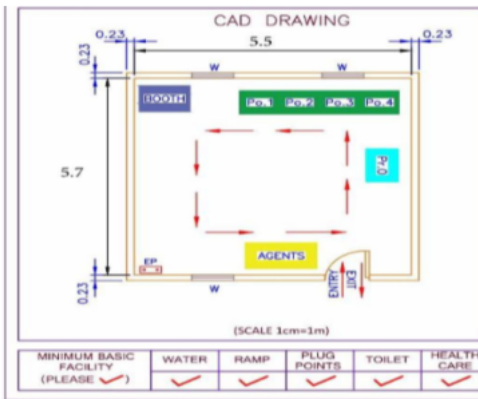

Cad View

Key MAP View