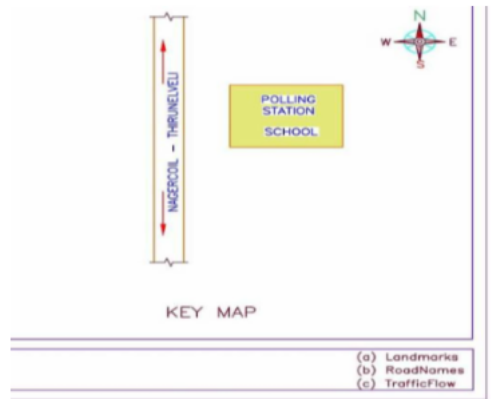

Cad View

Key MAP View