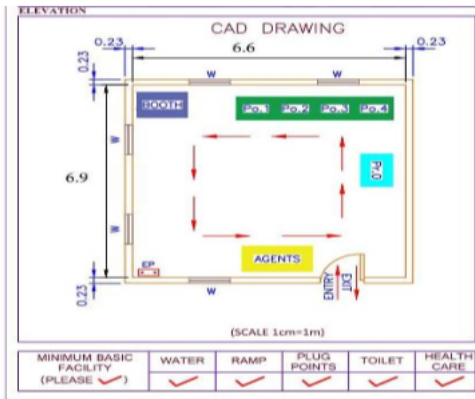

Cad View

Key MAP View