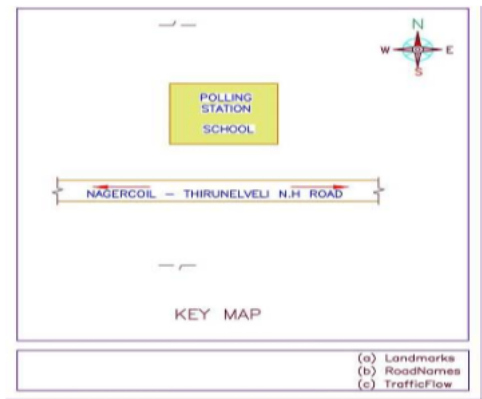

Cad View

Key MAP View