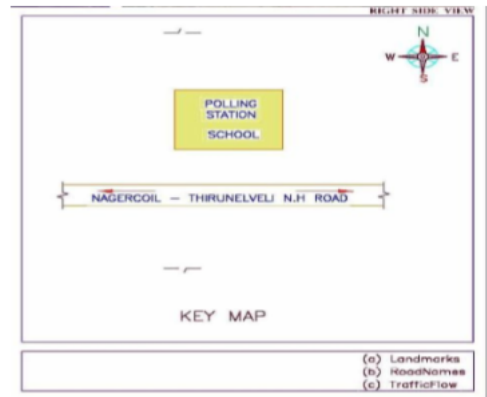

Cad View

Key MAP View