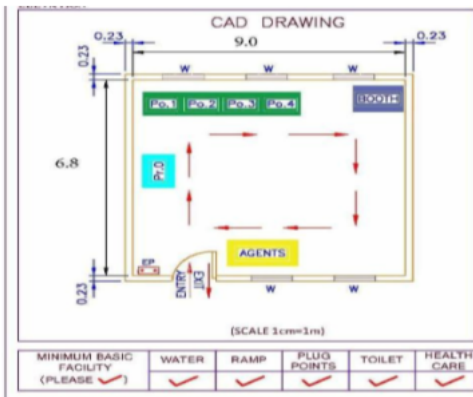

Cad View

Key MAP View