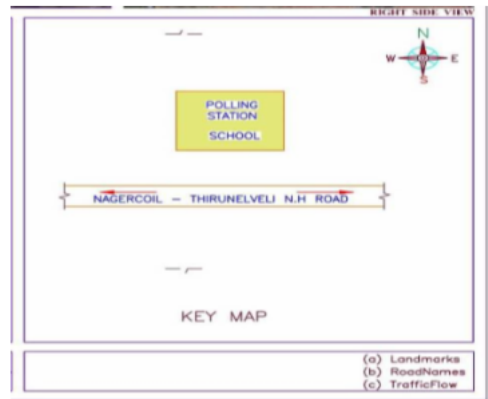

Cad View

Key MAP View