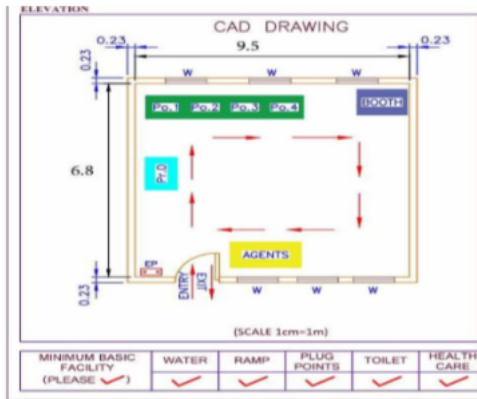

Cad View

Key MAP View