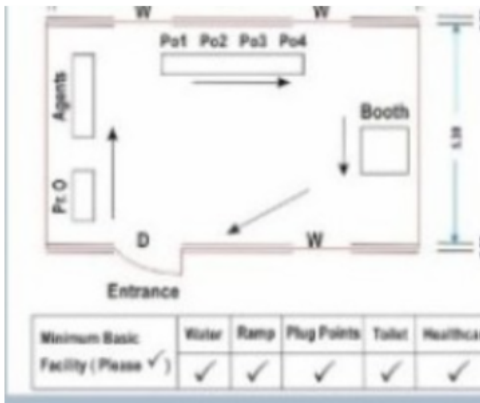

Google Map View

Polling Station Building Front View

Polling Station Front View

Cad View

Key MAP View

1 பெயர் : ரமேஷ் - தந்தை பெயர்: சம்மந்தம் - வீட்டு எண் : 1 வயது : 54 பாலினம் : ஆண்	AFM0502682 Photo is available	2 பெயர் : கீதா - கணவர் பெயர்: ரமேஷ் - வீட்டு எண் : 1 வயது : 46 பாலினம் : பெண்	AFM0502674 Photo is available	3 பெயர் : மோகனபிரியா தந்தை பெயர்: அனந்தநாராயணன் வீட்டு எண் : 1 வயது : 26 பாலினம் : பெண்	AFM1779362 Photo is available
4 பெயர் : பழனி தந்தை பெயர்: மணி வீட்டு எண் : 2 வயது : 48 பாலினம் : ஆண்	AFM0825588 Photo is available	5 பெயர் : சுகதி கணவர் பெயர்: பழனி வீட்டு எண் : 2 வயது : 42 பாலினம் : பெண்	AFM0825968 Photo is available	6 பெயர் : சசிமுமார் தந்தை பெயர்: துரை வீட்டு எண் : 2 வயது : 29 பாலினம் : ஆண்	AFM1429216 Photo is available
7 பெயர் : தினகரன் தந்தை பெயர்: துரை வீட்டு எண் : 2 வயது : 25 பாலினம் : ஆண்	AFM1779784 Photo is available	8 பெயர் : சங்கீதா ச தந்தை பெயர்: சந்திரசேகர் வீட்டு எண் : 2 வயது : 22 பாலினம் : பெண்	AFM2524320 Photo is available	9 பெயர் : மோனிகா ச தந்தை பெயர்: சந்திரசேகர் வீட்டு எண் : 2 வயது : 20 பாலினம் : பெண்	AFM2524262 Photo is available
10 பெயர் : குமார் தந்தை பெயர்: ஆறுமுகம் வீட்டு எண் : 2-1 வயது : 56 பாலினம் : ஆண்	FTJ4425823 Photo is available	11 பெயர் : அஞ்சலி கணவர் பெயர்: குமார் வீட்டு எண் : 2-1 வயது : 49 பாலினம் : பெண்	AFM1915214 Photo is available	12 பெயர் : மஞ்சளா கணவர் பெயர்: தனபால் வீட்டு எண் : 2-2 வயது : 59 பாலினம் : பெண்	FTJ7563620 Photo is available
13 பெயர் : முத்துபிரியா தந்தை பெயர்: குமார் வீட்டு எண் : 2-2 வயது : 32 பாலினம் : பெண்	AFM1650605 Photo is available	14 பெயர் : கணேசன் தந்தை பெயர்: ஆதிமூலம் வீட்டு எண் : 2-5 வயது : 57 பாலினம் : ஆண்	FTJ4427340 Photo is available	15 பெயர் : உமா கணவர் பெயர்: கணேசன் வீட்டு எண் : 2-5 வயது : 47 பாலினம் : பெண்	FTJ4427357 Photo is available
16 பெயர் : துரை தந்தை பெயர்: நவணிதகண்ணன் வீட்டு எண் : 2-6 வயது : 51 பாலினம் : ஆண்	FTJ4424826 Photo is available	17 பெயர் : லட்சுமி கணவர் பெயர்: துரை வீட்டு எண் : 2-6 வயது : 49 பாலினம் : பெண்	FTJ4424818 Photo is available	18 பெயர் : சந்திரசேகரன் தந்தை பெயர்: நவணிதகண்ணன் வீட்டு எண் : 2-7 வயது : 47 பாலினம் : ஆண்	FTJ4427365 Photo is available
19 பெயர் : சந்திரலேகா கணவர் பெயர்: சந்திரசேகரன் வீட்டு எண் : 2-7 வயது : 44 பாலினம் : பெண்	FTJ4427373 Photo is available	20 பெயர் : கதிர்வன் தந்தை பெயர்: கணேசன் வீட்டு எண் : 2ஏ வயது : 26 பாலினம் : ஆண்	AFM1779727 Photo is available	21 பெயர் : விஜயலக்ஷ்மி கணவர் பெயர்: தேமோதரன் வீட்டு எண் : 3 வயது : 50 பாலினம் : பெண்	AFM0009209 Photo is available
22 பெயர் : ரக்மதீ கணவர் பெயர்: அபீப்பான் வீட்டு எண் : 3 வயது : 50 பாலினம் : பெண்	AFM0733816 Photo is available	S 23 பெயர் : மணிமேகலை கணவர் பெயர்: கார்த்திக் - வீட்டு எண் : 3 வயது : 41 பாலினம் : பெண்	AFM0502724 Photo is available	24 பெயர் : சசிலா கணவர் பெயர்: சரவணன் வீட்டு எண் : 3 வயது : 37 பாலினம் : பெண்	AFM0009316 Photo is available
25 பெயர் : தாமோதரன் தந்தை பெயர்: கண்ணன் வீட்டு எண் : 3-1 வயது : 79 பாலினம் : ஆண்	FTJ4417879 Photo is available	26 பெயர் : ராஜ்மாள் கணவர் பெயர்: தாமோதரன் வீட்டு எண் : 3-1 வயது : 71 பாலினம் : பெண்	FTJ8027765 Photo is available	27 பெயர் : பன்னீர்செல்வம் தந்தை பெயர்: தாமோதரன் வீட்டு எண் : 3-1 வயது : 52 பாலினம் : ஆண்	AFM1915222 Photo is available
28 பெயர் : ஜெயந்தி கணவர் பெயர்: பன்னீர்செல்வம் வீட்டு எண் : 3-1 வயது : 49 பாலினம் : பெண்	FTJ8027773 Photo is available	29 பெயர் : சரவணன் தந்தை பெயர்: தாமோதரன் வீட்டு எண் : 3-1 வயது : 47 பாலினம் : ஆண்	FTJ4424891 Photo is available	30 பெயர் : அனிதா தந்தை பெயர்: பன்னீர் செல்வம் வீட்டு எண் : 3-16 வயது : 23 பாலினம் : பெண்	AFM2325629 Photo is available