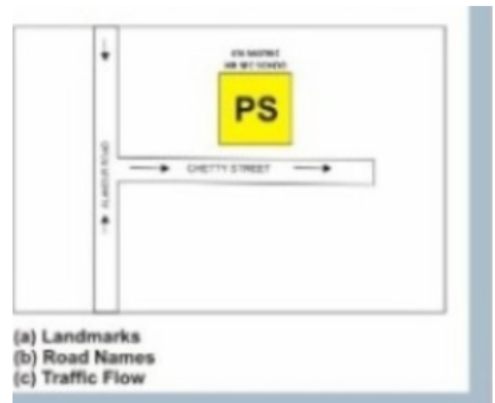

Cad View

Key MAP View