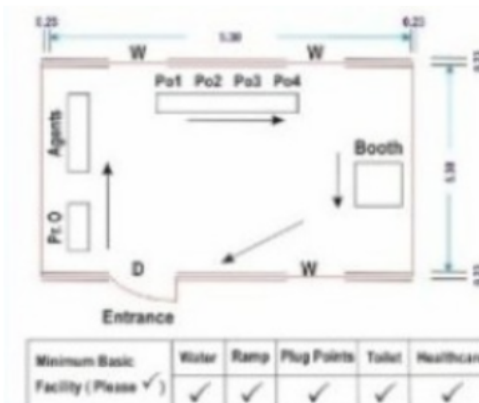

வாக்காளர் பதிவு அலுவலரின்
கையொப்பம்

Nazri Naksha

Google Map View

Polling Station Building Front View

Polling Station Front View

Cad View

Key MAP View

| | | | | | |
|--|------------|--|------------|--|------------|
| 1 பெயர் : ராஜாமணி தந்தை பெயர் : வேலு வீட்டு எண் : 1 வயது : 99 பாலினம் : ஆண் Photo is available | AFM0692129 | 2 பெயர் : சிங்காரவேலன் தந்தை பெயர் : ராமசாமி வீட்டு எண் : 1 வயது : 67 பாலினம் : ஆண் Photo is available | AFM0994509 | 3 பெயர் : பத்மாவதி கணவர் பெயர் : சிங்காரவேலன் வீட்டு எண் : 1 வயது : 61 பாலினம் : பெண் Photo is available | AFM0994392 |
| 4 பெயர் : வடிவேல் தந்தை பெயர் : கலியபெருமாள் வீட்டு எண் : 1 வயது : 46 பாலினம் : ஆண் Photo is available | AFM0692103 | 5 பெயர் : அம்மாவசி தந்தை பெயர் : பால்ராஜ் வீட்டு எண் : 1 வயது : 44 பாலினம் : ஆண் Photo is available | AFM0692178 | 6 பெயர் : பாண்டியம்மாள் கணவர் பெயர் : அம்மாவசி வீட்டு எண் : 1 வயது : 42 பாலினம் : பெண் Photo is available | AFM0692186 |
| 7 பெயர் : பவானி ர தந்தை பெயர் : ரவிராஜ் வீட்டு எண் : 1 வயது : 25 பாலினம் : பெண் Photo is available | AFM2410553 | 8 பெயர் : ராஜா தந்தை பெயர் : நாராயணா ராவ் வீட்டு எண் : 1/5 வயது : 53 பாலினம் : ஆண் Photo is available | AFM2268522 | 9 பெயர் : சிவகலை கணவர் பெயர் : ராஜா வீட்டு எண் : 1/8 வயது : 50 பாலினம் : பெண் Photo is available | AFM2331080 |
| 10 பெயர் : கரண் குமார் தந்தை பெயர் : குபேந்திரன் வீட்டு எண் : 1/8 வயது : 27 பாலினம் : ஆண் Photo is available | AFM2335180 | 11 பெயர் : தினேஷ் ரா தந்தை பெயர் : ராஜா வீட்டு எண் : 1/8 வயது : 25 பாலினம் : ஆண் Photo is available | AFM2412476 | 12 பெயர் : கீர்த்திகா தந்தை பெயர் : ரவி வீட்டு எண் : 1/8 வயது : 25 பாலினம் : பெண் Photo is available | AFM2411593 |
| 13 பெயர் : நிவேதா தந்தை பெயர் : ராஜா வீட்டு எண் : 1/8 வயது : 21 பாலினம் : பெண் Photo is available | AFM2541704 | 14 பெயர் : தாரகேஷ் தந்தை பெயர் : செந்தில் குமார் வீட்டு எண் : 1/37 வயது : 24 பாலினம் : ஆண் Photo is available | AFM2335123 | 15 பெயர் : தரண்ஷ் தந்தை பெயர் : செந்தில் குமார் வீட்டு எண் : 1/37 வயது : 23 பாலினம் : ஆண் Photo is available | AFM2332773 |
| 16 பெயர் : பெலிக்ஸ் தந்தை பெயர் : சுகீர் ராஜ் வீட்டு எண் : 1ஏ /85 1-வது தளம் வயது : 50 பாலினம் : ஆண் Photo is available | AFM2458941 | 17 பெயர் : பழனி தந்தை பெயர் : குபேந்திரன் வீட்டு எண் : 2 வயது : 58 பாலினம் : ஆண் Photo is available | AFM1146430 | 18 பெயர் : ஜனர்தனன் தந்தை பெயர் : காளிதாஸ் வீட்டு எண் : 2 வயது : 41 பாலினம் : ஆண் Photo is available | AFM1147289 |
| 19 பெயர் : கௌசல்யா கணவர் பெயர் : மாசிலாமணி வீட்டு எண் : 2-2 வயது : 81 பாலினம் : பெண் Photo is available | FTJ5420070 | 20 பெயர் : சாந்தி கணவர் பெயர் : மாசிலாமணி வீட்டு எண் : 2-2 வயது : 71 பாலினம் : பெண் Photo is available | FTJ5420096 | 21 பெயர் : ஜெயந்தி கணவர் பெயர் : கொல்லாபுரி வீட்டு எண் : 2-2 வயது : 41 பாலினம் : பெண் Photo is available | FTJ5420088 |
| 22 பெயர் : சரவணன் தந்தை பெயர் : குபேந்திரன் வீட்டு எண் : 2-3 வயது : 50 பாலினம் : ஆண் Photo is available | FTJ2892198 | 23 பெயர் : ரேமணி கணவர் பெயர் : மாதவன் வீட்டு எண் : 2/45 வயது : 79 பாலினம் : பெண் Photo is available | AFM1839539 | 24 பெயர் : லலிதா கணவர் பெயர் : பழனி வீட்டு எண் : 2-70 வயது : 46 பாலினம் : பெண் Photo is available | AFM1146695 |
| 25 பெயர் : சண்முகநாதன் தந்தை பெயர் : பழனி வீட்டு எண் : 2/70 வயது : 24 பாலினம் : ஆண் Photo is available | AFM2268407 | 26 பெயர் : முகம்மது அசாருதீன் தந்தை பெயர் : முகம்மது ரபி வீட்டு எண் : 3 வயது : 31 பாலினம் : ஆண் Photo is available | AFM0994632 | 27 பெயர் : முகம்மதுரபி தந்தை பெயர் : சையத்இப்ராஹிம் வீட்டு எண் : 3-1A வயது : 58 பாலினம் : ஆண் Photo is available | AFM1146653 |
| 28 பெயர் : மும்தாஜ்பேகம் கணவர் பெயர் : முகம்மதுரபி வீட்டு எண் : 3-1A வயது : 54 பாலினம் : பெண் Photo is available | AFM1147511 | 29 பெயர் : அபுபக்கர் சித்திக் தந்தை பெயர் : முகம்மது ரபி வீட்டு எண் : 3-1A வயது : 36 பாலினம் : ஆண் Photo is available | AFM1591650 | 30 பெயர் : நஸ்ரின் கணவர் பெயர் : அபுபக்கர் சித்திக் வீட்டு எண் : 3/1ஏ வயது : 27 பாலினம் : பெண் Photo is available | AFM1754019 |