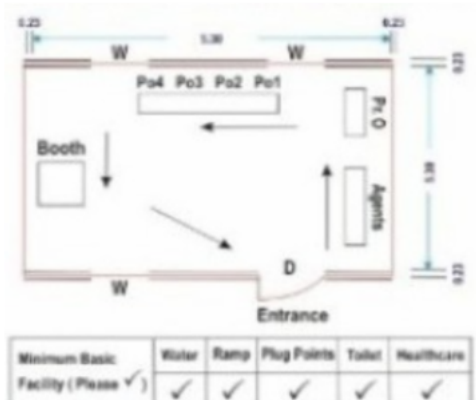

Google Map View

Polling Station Building Front View

Polling Station Front View

Cad View

Key MAP View

1 பெயர் : லலிதா - தாயின் பெயர்: அலமேலு - வீட்டு எண் : 1 வயது : 76 பாலினம் : பெண்	AFM0554444 Photo is available	2 பெயர் : நாகம்மாள் - கணவர் பெயர்: அங்கமுத்து - வீட்டு எண் : 1 வயது : 64 பாலினம் : பெண்	AFM0554485 Photo is available	3 பெயர் : பாக்கியம் - தந்தை பெயர்: ராஜேந்திரன் - வீட்டு எண் : 1 வயது : 62 பாலினம் : ஆண்	AFM0555839 Photo is available
4 பெயர் : பாருக்அலி - தந்தை பெயர்: பக்கிர்முஹைதீன் - வீட்டு எண் : 1 வயது : 60 பாலினம் : ஆண்	AFM0555425 Photo is available	5 பெயர் : சீனிவாசன் தந்தை பெயர்: தேவராஜன் வீட்டு எண் : 1 வயது : 58 பாலினம் : ஆண்	AFM0076703 Photo is available	6 பெயர் : மேப்பல்கிருஷ்ணன் கணவர் பெயர்: லாரன்ஸ் வீட்டு எண் : 1 வயது : 58 பாலினம் : பெண்	AFM0880393 Photo is available
7 பெயர் : தங்கமணி கணவர் பெயர்: வேலு வீட்டு எண் : 1 வயது : 54 பாலினம் : பெண்	AFM0076737 Photo is available	8 பெயர் : ஞானமணி தந்தை பெயர்: ஜோசப் வீட்டு எண் : 1 வயது : 52 பாலினம் : ஆண்	AFM0761155 Photo is available	9 பெயர் : லதா - கணவர் பெயர்: முருகன் - வீட்டு எண் : 1 வயது : 50 பாலினம் : பெண்	AFM0553610 Photo is available
10 பெயர் : ஆசியாமரியம் - கணவர் பெயர்: பாருக்அலி - வீட்டு எண் : 1 வயது : 48 பாலினம் : பெண்	AFM0553867 Photo is available	11 பெயர் : விஸ்வநாதன் - தந்தை பெயர்: முருகன் - வீட்டு எண் : 1 வயது : 47 பாலினம் : ஆண்	AFM0554139 Photo is available	12 பெயர் : அழகம்மாள் - கணவர் பெயர்: செந்தில் - வீட்டு எண் : 1 வயது : 41 பாலினம் : பெண்	AFM0554113 Photo is available
13 பெயர் : ரேனுகா - தந்தை பெயர்: முனுசாமி - வீட்டு எண் : 1 வயது : 40 பாலினம் : பெண்	AFM0553602 Photo is available	14 பெயர் : முருகன் - தந்தை பெயர்: கலியபெருமாள் - வீட்டு எண் : 1 வயது : 39 பாலினம் : ஆண்	AFM0555151 Photo is available	15 பெயர் : திலகவதி - கணவர் பெயர்: டில்லிபாபு - வீட்டு எண் : 1 வயது : 39 பாலினம் : பெண்	AFM0555805 Photo is available
16 பெயர் : தீபன் - தந்தை பெயர்: ராஜேந்திரன் - வீட்டு எண் : 1 வயது : 36 பாலினம் : ஆண்	AFM0554162 Photo is available	17 பெயர் : அம்மு - தாயின் பெயர்: ஜானகி - வீட்டு எண் : 1 வயது : 35 பாலினம் : பெண்	AFM0553883 Photo is available	18 பெயர் : அரிகிருஷ்ணன் - தந்தை பெயர்: குட்டி - வீட்டு எண் : 1 வயது : 35 பாலினம் : ஆண்	AFM0555847 Photo is available
19 பெயர் : பரத்குமார் தந்தை பெயர்: சீனிவாசன் வீட்டு எண் : 1 வயது : 32 பாலினம் : ஆண்	AFM0881151 Photo is available	20 பெயர் : சுரேஷ் குமார் தந்தை பெயர்: சீனிவாசன் வீட்டு எண் : 1 வயது : 30 பாலினம் : ஆண்	AFM1303833 Photo is available	21 பெயர் : அஸ்வினி தந்தை பெயர்: வெங்கடேஷன் வீட்டு எண் : 1 வயது : 19 பாலினம் : பெண்	AFM2637593 Photo is available
22 பெயர் : ஆனந்தன் தந்தை பெயர்: எத்திராஜ்நாயுடு வீட்டு எண் : 1-2 வயது : 74 பாலினம் : ஆண்	AFM2012151 Photo is available	23 பெயர் : சுகுணா கணவர் பெயர்: ஆனந்தன் வீட்டு எண் : 1-2 வயது : 64 பாலினம் : பெண்	AFM2012169 Photo is available	24 பெயர் : வெங்கடேசன் தந்தை பெயர்: ராமசந்திரன் வீட்டு எண் : 1-7 வயது : 63 பாலினம் : ஆண்	AFM2012177 Photo is available
25 பெயர் : கஸ்தூரி கணவர் பெயர்: வெங்கடேசன் வீட்டு எண் : 1-7 வயது : 54 பாலினம் : பெண்	AFM2012185 Photo is available	26 பெயர் : தனலக்ஷ்மி கணவர் பெயர்: ராஜேந்திர பிரசாத் ராவுரி வீட்டு எண் : 1ஏ வயது : 45 பாலினம் : பெண்	AFM1871417 Photo is available	27 பெயர் : ஹேமாவதி தந்தை பெயர்: வெங்கடேசன் வீட்டு எண் : 1A வயது : 30 பாலினம் : பெண்	AFM1518620 Photo is available
28 பெயர் : பாஸ்கரன் தந்தை பெயர்: எத்திராஜ்நாயுடு வீட்டு எண் : 1A-1 வயது : 75 பாலினம் : ஆண்	AFM2012193 Photo is available	29 பெயர் : ராணி கணவர் பெயர்: பாஸ்கரன் வீட்டு எண் : 1A-1 வயது : 69 பாலினம் : பெண்	AFM2012201 Photo is available	30 பெயர் : சசிகலா தந்தை பெயர்: பாஸ்கரன் வீட்டு எண் : 1A-1 வயது : 43 பாலினம் : பெண்	FTJ3612066 Photo is available