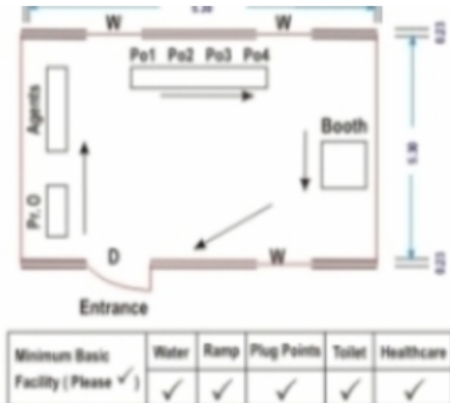

Google Map View

Polling Station Building Front View

Polling Station Front View

Cad View

Key MAP View

1 பெயர் : தனிலா கணவர் பெயர்: வெங்கடேஷ் வீட்டு எண் : 50 வயது : 50 பாலினம் : பெண்	AFM1749324 Photo is available	2 பெயர் : அருள்மணி இதரர் பெயர்: தேவி வீட்டு எண் : 50 வயது : 46 பாலினம் : ஆண்	AFM0377226 Photo is available	3 பெயர் : தேவி கணவர் பெயர்: அருள்ணி வீட்டு எண் : 50 வயது : 41 பாலினம் : பெண்	AFM0377234 Photo is available
4 பெயர் : வேலன் தந்தை பெயர்: வெங்கடேஷ் வீட்டு எண் : 50 வயது : 35 பாலினம் : ஆண்	AFM1749373 Photo is available	5 பெயர் : விக்னேஷ் தந்தை பெயர்: வெங்கடேஷ் வீட்டு எண் : 50 வயது : 26 பாலினம் : ஆண்	AFM1748961 Photo is available	6 பெயர் : துலுக்காணம் தந்தை பெயர்: குப்பன் வீட்டு எண் : 50-2 வயது : 64 பாலினம் : பெண்	FTJ2889798 Photo is available
7 பெயர் : சிவராஜ் தந்தை பெயர்: வெங்கடேசன் வீட்டு எண் : 51 வயது : 49 பாலினம் : ஆண்	AFM2268951 Photo is available	8 பெயர் : ஜீவிதா தாயின் பெயர்: சசிகலா வீட்டு எண் : 51 வயது : 23 பாலினம் : பெண்	AFM22358356 Photo is available	9 பெயர் : அருள்தாஸ் தந்தை பெயர்: வெங்கடேசன் வீட்டு எண் : 51-1 வயது : 50 பாலினம் : ஆண்	AFM2014728 Photo is available
10 பெயர் : பாபு தந்தை பெயர்: முனுசாமி வீட்டு எண் : 52 வயது : 68 பாலினம் : ஆண்	AFM1894971 Photo is available	11 பெயர் : சிவராஜ் தந்தை பெயர்: செல்வராஜ் வீட்டு எண் : 52 வயது : 56 பாலினம் : ஆண்	AFM2268936 Photo is available	12 பெயர் : பிரேமா கணவர் பெயர்: பாபு வீட்டு எண் : 52 வயது : 50 பாலினம் : பெண்	AFM1892462 Photo is available
13 பெயர் : சுமதி கணவர் பெயர்: சிவராஜ் வீட்டு எண் : 52 வயது : 47 பாலினம் : பெண்	AFM2269306 Photo is available	14 பெயர் : கார்த்திக் தந்தை பெயர்: பாபு வீட்டு எண் : 52 வயது : 30 பாலினம் : ஆண்	AFM1389782 Photo is available	15 பெயர் : லாவண்யா ஸ்ரீ தந்தை பெயர்: சிவராஜ் வீட்டு எண் : 52 வயது : 27 பாலினம் : பெண்	AFM1736362 Photo is available
16 பெயர் : அஷ்வின் ஆரிசீத தந்தை பெயர்: சிவராஜ் வீட்டு எண் : 52 வயது : 21 பாலினம் : ஆண்	AFM2505873 Photo is available	17 பெயர் : சேரியம்மாள் கணவர் பெயர்: மணி வீட்டு எண் : 52-2 வயது : 56 பாலினம் : பெண்	AFM2014736 Photo is available	18 பெயர் : ஜயப்பன் தந்தை பெயர்: கன்னியப்பன் வீட்டு எண் : 52-3 வயது : 49 பாலினம் : ஆண்	AFM2014744 Photo is available
19 பெயர் : சிவா தந்தை பெயர்: முருகன் வீட்டு எண் : 53 வயது : 39 பாலினம் : ஆண்	AFM0489237 Photo is available	20 பெயர் : நந்தினி கணவர் பெயர்: ஆனந்தன் வீட்டு எண் : 53 வயது : 30 பாலினம் : பெண்	AFM2292027 Photo is available	21 பெயர் : சிந்து தந்தை பெயர்: முருகன் வீட்டு எண் : 53 வயது : 27 பாலினம் : பெண்	AFM2269322 Photo is available
22 பெயர் : தமிழ்செல்வன் தந்தை பெயர்: முருகன் வீட்டு எண் : 53 வயது : 23 பாலினம் : ஆண்	AFM2494151 Photo is available	23 பெயர் : முருகன் தந்தை பெயர்: சேரியன் வீட்டு எண் : 53-1 வயது : 53 பாலினம் : ஆண்	AFM2014751 Photo is available	24 பெயர் : வீரம்மாள் கணவர் பெயர்: முருகன் வீட்டு எண் : 53-21 வயது : 51 பாலினம் : பெண்	AFM2014769 Photo is available
25 பெயர் : அப்பன்ராஜ் தந்தை பெயர்: கஜேந்திரன் வீட்டு எண் : 54 வயது : 47 பாலினம் : ஆண்	AFM1740109 Photo is available	26 பெயர் : அன்னம்மாள் கணவர் பெயர்: ராயப்பன் வீட்டு எண் : 54-1 வயது : 81 பாலினம் : பெண்	AFM2014777 Photo is available	27 பெயர் : ஆரோக்கியமேரி தந்தை பெயர்: ராயப்பன் வீட்டு எண் : 54-1 வயது : 47 பாலினம் : பெண்	AFM2014785 Photo is available
28 பெயர் : மங்கை தந்தை பெயர்: பாளையம் வீட்டு எண் : 54-2 வயது : 49 பாலினம் : பெண்	FTJ5469648 Photo is available	29 பெயர் : லைலா கணவர் பெயர்: அப்பன்ராஜ் வீட்டு எண் : 54-5 வயது : 43 பாலினம் : பெண்	FTJ5470695 Photo is available	30 பெயர் : தீபா கணவர் பெயர்: பிரபாகரன் வீட்டு எண் : 54A வயது : 42 பாலினம் : பெண்	AFM0489260 Photo is available