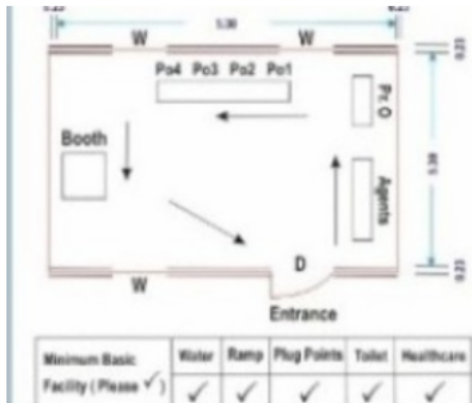

Google Map View

Polling Station Building Front View

Polling Station Front View

Cad View

Key MAP View

1 பெயர் : அமலா கணவர் பெயர் : சுவாமியப்பன் வீட்டு எண் : 1 வயது : 75 பாலினம் : பெண்	AFM1592385 Photo is available	2 பெயர் : இன்பசெல்வி - கணவர் பெயர் : ஆபிரகாம் - வீட்டு எண் : 1 வயது : 60 பாலினம் : பெண்	AFM0554188 Photo is available	3 பெயர் : விஜயா தந்தை பெயர் : சுவாமியப்பன் வீட்டு எண் : 1 வயது : 56 பாலினம் : பெண்	AFM1592393 Photo is available
4 பெயர் : தர்மலிங்கம் - தந்தை பெயர் : பொன்னுசாமி - வீட்டு எண் : 1 வயது : 55 பாலினம் : ஆண்	AFM0554501 Photo is available	5 பெயர் : கலைச்செல்வி தந்தை பெயர் : சுவாமியப்பன் வீட்டு எண் : 1 வயது : 48 பாலினம் : பெண்	AFM1592377 Photo is available	6 பெயர் : சித்ரா - கணவர் பெயர் : தர்மலிங்கம் - வீட்டு எண் : 1 வயது : 47 பாலினம் : பெண்	AFM0553909 Photo is available
7 பெயர் : பிரியா - கணவர் பெயர் : ஸ்ரீனிவாசன் - வீட்டு எண் : 1 வயது : 46 பாலினம் : பெண்	AFM0554204 Photo is available	8 பெயர் : ஸ்ரீதர் தந்தை பெயர் : சாமியப்பன் வீட்டு எண் : 1 வயது : 41 பாலினம் : ஆண்	AFM1592401 Photo is available	9 பெயர் : லெனின் தந்தை பெயர் : கலையரசன் வீட்டு எண் : 1 வயது : 39 பாலினம் : ஆண்	AFM0761213 Photo is available
10 பெயர் : ஆல்ஃப்ரேட் லாரன்ஸ் தந்தை பெயர் : லாரேன்ஸ் வீட்டு எண் : 1 வயது : 26 பாலினம் : ஆண்	AFM2414969 Photo is available	11 பெயர் : எழிலரசு தந்தை பெயர் : காளியப்பன் வீட்டு எண் : 1 வயது : 23 பாலினம் : ஆண்	AFM2626000 Photo is available	12 பெயர் : நவீனராஜ் பி லி தந்தை பெயர் : பரமசிவம் வீட்டு எண் : 1 வயது : 20 பாலினம் : பெண்	AFM2544013 Photo is available
13 பெயர் : சந்தியா தந்தை பெயர் : பரமசிவம் வீட்டு எண் : 1 வயது : 22 பாலினம் : பெண்	AFM2499333 Photo is available	14 பெயர் : யோகேஷ் தந்தை பெயர் : டில்லி வீட்டு எண் : 1-D வயது : 30 பாலினம் : ஆண்	AFM1390061 Photo is available	15 பெயர் : சுலோச்சனா கணவர் பெயர் : கண்ணன் வீட்டு எண் : 2 வயது : 75 பாலினம் : பெண்	AFM1684885 Photo is available
16 பெயர் : ஸ்ரீதேவி கணவர் பெயர் : கண்ணன் வீட்டு எண் : 2 வயது : 52 பாலினம் : பெண்	AFM1684901 Photo is available	17 பெயர் : சிவகுமார் தந்தை பெயர் : செந்தூர்பாண்டி வீட்டு எண் : 2/20 வயது : 45 பாலினம் : ஆண்	AFM0114298 Photo is available	18 பெயர் : கிருஷ்ணகுமாரி ச கணவர் பெயர் : சங்கர் வீட்டு எண் : 2/27 வயது : 42 பாலினம் : பெண்	AFM2385193 Photo is available
19 பெயர் : ஷநாகர மு தந்தை பெயர் : மாரிமுத்து ர வீட்டு எண் : 2/27 வயது : 54 பாலினம் : ஆண்	AFM2385169 Photo is available	20 பெயர் : கீதா கணவர் பெயர் : கீச்சாராமையா வீட்டு எண் : 2A வயது : 65 பாலினம் : பெண்	AFM0077123 Photo is available	21 பெயர் : சுகா கணவர் பெயர் : ஜெசீலன் வீட்டு எண் : 2B வயது : 42 பாலினம் : பெண்	AFM0077008 Photo is available
22 பெயர் : ஜெயசாரதி தந்தை பெயர் : ஜெயராமன் வீட்டு எண் : 2B வயது : 41 பாலினம் : ஆண்	AFM0077016 Photo is available	23 பெயர் : நம்பி - தந்தை பெயர் : பிச்சைக்கண்ணு - வீட்டு எண் : 3 வயது : 74 பாலினம் : ஆண்	AFM0555516 Photo is available	24 பெயர் : தமிழரசி - கணவர் பெயர் : நம்பி - வீட்டு எண் : 3 வயது : 72 பாலினம் : பெண்	AFM0555540 Photo is available
25 பெயர் : சதீஷ்மூர்த்தி - தந்தை பெயர் : ராமலிங்கம் - வீட்டு எண் : 3 வயது : 62 பாலினம் : ஆண்	AFM0554196 Photo is available	26 பெயர் : கவிதா கணவர் பெயர் : சதீஷ் மூர்த்தி வீட்டு எண் : 3 வயது : 54 பாலினம் : பெண்	AFM1303460 Photo is available	27 பெயர் : விஜய்கணேஷ் - தந்தை பெயர் : நம்பி - வீட்டு எண் : 3 வயது : 43 பாலினம் : ஆண்	AFM0555896 Photo is available
28 பெயர் : அர்ஜீன் - தந்தை பெயர் : நம்பி - வீட்டு எண் : 3 வயது : 38 பாலினம் : ஆண்	AFM0555557 Photo is available	29 பெயர் : சங்கீத வைத்யநாதன் தந்தை பெயர் : ஜி. வைத்தியநாதன் வீட்டு எண் : 3 வயது : 34 பாலினம் : பெண்	AFM2398105 Photo is available	30 பெயர் : திவ்யாகல தந்தை பெயர் : சதீஷ் மூர்த்தி வீட்டு எண் : 3 வயது : 32 பாலினம் : பெண்	AFM2625903 Photo is available