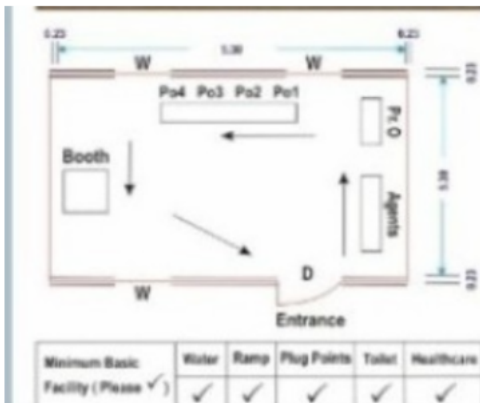

Google Map View

Polling Station Building Front View

Polling Station Front View

Cad View

Key MAP View

சட்டமன்றத் தொகுதியின் எண் மற்றும் பெயர் : 23-சைதாப்பேட்டை பிரிவு எண் மற்றும் பெயர் 1-சைதாப்பேட்டை, வார்டு எண் 142 புஜங்கராவ் தெரு