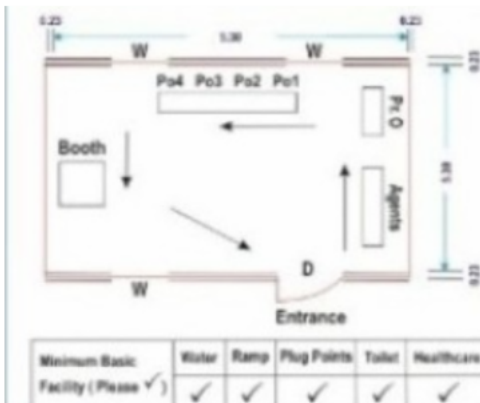

Google Map View

Polling Station Building Front View

Polling Station Front View

Cad View

Key MAP View

- (a) Landmarks
- (b) Road Names
- (c) Traffic Flow

1 பெயர் : பூந்பிரியா கணவர் பெயர்: கார்த்திகேயன் வீட்டு எண் : 1 வயது : 48 பாலினம் : பெண்	AFM0927590 Photo is available	2 பெயர் : கௌதம் உதயகுமார் தந்தை பெயர்: உதயா குமார் வீட்டு எண் : 1பீ வயது : 31 பாலினம் : ஆண்	AFM2495315 Photo is available	3 பெயர் : ஞான ராஜ் தந்தை பெயர்: அற்தோணி வீட்டு எண் : 1C வயது : 58 பாலினம் : ஆண்	AFM0875385 Photo is available
4 பெயர் : சாந்தி கணவர் பெயர்: ஞான ராஜ் வீட்டு எண் : 1C வயது : 52 பாலினம் : பெண்	AFM0927608 Photo is available	5 பெயர் : நுஹா பாத்திமா தந்தை பெயர்: நிஷார் அஹமது வீட்டு எண் : 1e மான்சரோவர் கல்பனா வயது : 23 பாலினம் : பெண்	AFM2471589 Photo is available	6 பெயர் : சமீஹா பானு தந்தை பெயர்: நிஷார் அகமது வீட்டு எண் : 1-டி,மான்சரோவர் கல்பனா அபார்ட் வயது : 19 பாலினம் : பெண்	AFM2656890 Photo is available
7 பெயர் : பார்த்திபன் தந்தை பெயர்: மதிவாணன் வீட்டு எண் : 2 வயது : 31 பாலினம் : ஆண்	AFM0996447 Photo is available	8 பெயர் : முகம்மது ஹாரித் உமர் தந்தை பெயர்: முகமது ஜின்னா வீட்டு எண் : 2-1 வயது : 23 பாலினம் : ஆண்	AFM2369213 Photo is available	9 பெயர் : சிந்து கணவர் பெயர்: கோவிந்தன் வீட்டு எண் : 2/2 வயது : 48 பாலினம் : பெண்	AFM2270726 Photo is available
10 பெயர் : கோவிந்தன் தந்தை பெயர்: சின்னதம்பி வீட்டு எண் : 2/2 வயது : 46 பாலினம் : ஆண்	AFM2270635 Photo is available	11 பெயர் : ஸ்வேதா தந்தை பெயர்: கோவிந்தன் வீட்டு எண் : 2/2 வயது : 24 பாலினம் : பெண்	AFM2291805 Photo is available	12 பெயர் : ரேவதி தந்தை பெயர்: குமார் வீட்டு எண் : 2-4 வயது : 31 பாலினம் : ஆண்	AFM1152537 Photo is available
13 பெயர் : முகுந்தன் தந்தை பெயர்: மதிவாணன் வீட்டு எண் : 2/4 1-வது லேந் வயது : 27 பாலினம் : ஆண்	AFM2408219 Photo is available	14 பெயர் : சூதா கணவர் பெயர்: செந்தில் குமார் வீட்டு எண் : 2ஏ,மான் ஸரோவர் கல்பன வயது : 47 பாலினம் : பெண்	AFM2539062 Photo is available	15 பெயர் : ஜஹீர் ஹுசைன் தந்தை பெயர்: அபதீன் வீட்டு எண் : 3 வயது : 49 பாலினம் : ஆண்	AFM2291649 Photo is available
16 பெயர் : ஜனத் பேகம் கணவர் பெயர்: ஜகீர் ஹுசைன் வீட்டு எண் : 3 வயது : 41 பாலினம் : பெண்	AFM2291599 Photo is available	17 பெயர் : முகம்மது ஹம்சா தந்தை பெயர்: முகம்மது ஷகீல் வீட்டு எண் : 3 வயது : 25 பாலினம் : ஆண்	AFM2281095 Photo is available	18 பெயர் : முகமதுபாருக் தந்தை பெயர்: முகமதுரியாஸ் வீட்டு எண் : 3-2 வயது : 61 பாலினம் : ஆண்	FTJ5360839 Photo is available
19 பெயர் : தமீமுன்னிசா கணவர் பெயர்: முகமதுபாருக் வீட்டு எண் : 3-2 வயது : 51 பாலினம் : பெண்	FTJ5358775 Photo is available	20 பெயர் : அஹ்மதுல்கான் தந்தை பெயர்: காதர்கான் வீட்டு எண் : 3-4 வயது : 55 பாலினம் : ஆண்	AFM2029239 Photo is available	21 பெயர் : நஸ்ரின் பேகம் கணவர் பெயர்: அஹ்மதுல்கான் வீட்டு எண் : 3-4 வயது : 44 பாலினம் : பெண்	FTJ5361019 Photo is available
22 பெயர் : அப்துல் கதர் தந்தை பெயர்: கமலுதீன் வீட்டு எண் : 3/5 வக் ப சாலை வயது : 26 பாலினம் : ஆண்	AFM2337855 Photo is available	23 பெயர் : அப்துல்காதர் தந்தை பெயர்: நியாமத்துல்லா வீட்டு எண் : 3-7 வயது : 46 பாலினம் : ஆண்	FTJ3849809 Photo is available	24 பெயர் : பசலுரகமான் தந்தை பெயர்: நியாமத்துல்லா வீட்டு எண் : 3-9 வயது : 46 பாலினம் : ஆண்	FTJ3849775 Photo is available
25 பெயர் : மும்தாஜ்பேகம் கணவர் பெயர்: பசலுரஹமான் வீட்டு எண் : 3-9 வயது : 43 பாலினம் : பெண்	FTJ5358932 Photo is available	26 பெயர் : லீலா கணவர் பெயர்: வெங்கட்நாராயணன் வீட்டு எண் : 4 வயது : 65 பாலினம் : பெண்	AFM0558437 Photo is available	27 பெயர் : சங்கர் நாராயணன் தந்தை பெயர்: பாலகிருஷ்ணன் வீட்டு எண் : 4 வயது : 65 பாலினம் : ஆண்	AFM0557934 Photo is available
28 பெயர் : கலாராணி கணவர் பெயர்: சங்கர்நாராயணன் வீட்டு எண் : 4 வயது : 53 பாலினம் : பெண்	AFM0558023 Photo is available	29 பெயர் : பத்மஜா தந்தை பெயர்: வெங்கட் நாராயணன் வீட்டு எண் : 4 வயது : 36 பாலினம் : பெண்	AFM0557082 Photo is available	30 பெயர் : கிருஷ்ணஜா தந்தை பெயர்: சங்கர்நாராயணன் வீட்டு எண் : 4 வயது : 33 பாலினம் : பெண்	AFM0996710 Photo is available