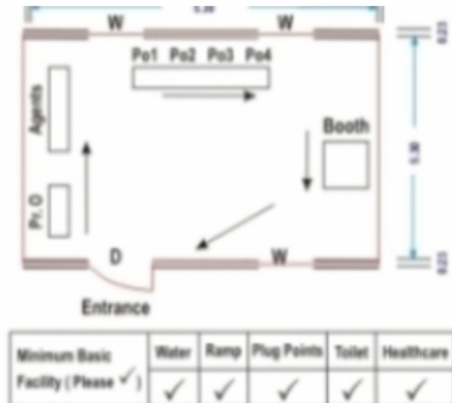

Google Map View

Polling Station Building Front View

Polling Station Front View

Cad View

Key MAP View

1 பெயர் : ஹரிகிருஷ்ணன் தந்தை பெயர்: கன்னியப்பன் வீட்டு எண் : 48-18 வயது : 58 பாலினம் : ஆண்	FTJ3850302 Photo is available	2 பெயர் : சென்பகவள்ளி கணவர் பெயர்: ஹரிகிருஷ்ணன் வீட்டு எண் : 48-18 வயது : 48 பாலினம் : பெண்	FTJ3850310 Photo is available	3 பெயர் : அருண்குமார் தந்தை பெயர்: பாலவேசம் வீட்டு எண் : 48-25 வயது : 49 பாலினம் : ஆண்	AFM0458638 Photo is available
4 பெயர் : சித்ரா கணவர் பெயர்: அருண்குமார் வீட்டு எண் : 48-25 வயது : 46 பாலினம் : பெண்	FYK1142470 Photo is available	5 பெயர் : பாரதி கணவர் பெயர்: நாராயா வீட்டு எண் : 48-27 வயது : 66 பாலினம் : பெண்	FTJ3543428 Photo is available	6 பெயர் : ராணியம்மாள் கணவர் பெயர்: கோவிந்த நாயகர் வீட்டு எண் : 48-65 வயது : 74 பாலினம் : பெண்	AFM1152693 Photo is available
7 பெயர் : வெங்கடேசன் தந்தை பெயர்: கோவிந்த நாயகர் வீட்டு எண் : 48-65 வயது : 48 பாலினம் : ஆண்	AFM1152685 Photo is available	8 பெயர் : வி மல்லிகா கணவர் பெயர்: கோ வெங்கடேசன் வீட்டு எண் : 48-65 வயது : 41 பாலினம் : பெண்	AFM1153469 Photo is available	S 9 பெயர் : ஜெகநாதன் தந்தை பெயர்: ரவி வீட்டு எண் : 48-65 வயது : 31 பாலினம் : ஆண்	AFM1153261 Photo is available
10 பெயர் : சதீஷ்குமார் தந்தை பெயர்: ஹரி கிருஷ்ணன் வீட்டு எண் : 48-65 வயது : 28 பாலினம் : ஆண்	AFM1513720 Photo is available	11 பெயர் : வஜ்ஜியா கணவர் பெயர்: சய்யத் சபி அகமத் வீட்டு எண் : 49 வயது : 43 பாலினம் : பெண்	AFM0558791 Photo is available	12 பெயர் : சத்தியா கணவர் பெயர்: பெருமாள் வீட்டு எண் : 49 வயது : 36 பாலினம் : பெண்	AFM1390632 Photo is available
13 பெயர் : செல்வராஜ் தந்தை பெயர்: ராமலிங்கம் வீட்டு எண் : 49-1 வயது : 51 பாலினம் : ஆண்	AFM2032829 Photo is available	14 பெயர் : மலர்விழி தந்தை பெயர்: ராமலிங்கம் வீட்டு எண் : 49-1 வயது : 50 பாலினம் : பெண்	AFM2032837 Photo is available	15 பெயர் : அந்தோணி ஆரோக்கியம் தந்தை பெயர்: ஜெபமாலை வீட்டு எண் : 49-21 வயது : 54 பாலினம் : ஆண்	AFM1152933 Photo is available
16 பெயர் : பிரேமா கணவர் பெயர்: அந்தோணி ஆரோக்கியம் வீட்டு எண் : 49-21 வயது : 51 பாலினம் : பெண்	AFM1152966 Photo is available	17 பெயர் : பவ்ரீம் தந்தை பெயர்: சிராஜிதீன் வீட்டு எண் : 49-21 வயது : 48 பாலினம் : ஆண்	AFM1513613 Photo is available	18 பெயர் : சையத்ஷாபிக் அகமத் தந்தை பெயர்: ரஃபி அகமத் வீட்டு எண் : 49-21 வயது : 47 பாலினம் : ஆண்	AFM0556795 Photo is available
19 பெயர் : குல்னாஸ் கணவர் பெயர்: ஃபஹீம் வீட்டு எண் : 49/21 வயது : 43 பாலினம் : பெண்	AFM2439529 Photo is available	20 பெயர் : பைசுனனிசா கணவர் பெயர்: செய்யது மொய்தீன் ஹுசைனி வீட்டு எண் : 50 வயது : 58 பாலினம் : பெண்	AFM0458885 Photo is available	21 பெயர் : மெஜர்லா கணவர் பெயர்: ஸ்டீபன் வீட்டு எண் : 50 வயது : 56 பாலினம் : பெண்	AFM0557868 Photo is available
22 பெயர் : அக்பர் தந்தை பெயர்: சுபன் வீட்டு எண் : 50 வயது : 54 பாலினம் : ஆண்	AFM1448901 Photo is available	23 பெயர் : ஜெயலக்ஷ்மி கணவர் பெயர்: கந்தசாமி வீட்டு எண் : 50 வயது : 47 பாலினம் : பெண்	AFM2376978 Photo is available	24 பெயர் : சாம் ஜேசுராஜ் தந்தை பெயர்: செல்வராஜ் வீட்டு எண் : 50 வயது : 35 பாலினம் : ஆண்	AFM0557496 Photo is available
25 பெயர் : மன்கூர் தந்தை பெயர்: அக்பர் வீட்டு எண் : 50 வயது : 31 பாலினம் : ஆண்	AFM1448919 Photo is available	26 பெயர் : ராஜகோபால் தந்தை பெயர்: ஆறுமுகம் வீட்டு எண் : 50-3 வயது : 92 பாலினம் : ஆண்	AFM2032845 Photo is available	27 பெயர் : எல்லம்மாள் கணவர் பெயர்: சாமிநாதன் வீட்டு எண் : 50-3 வயது : 91 பாலினம் : பெண்	AFM2032852 Photo is available
28 பெயர் : கந்தசாமி தந்தை பெயர்: ராஜகோபால் வீட்டு எண் : 50-3 வயது : 54 பாலினம் : ஆண்	FTJ8043135 Photo is available	29 பெயர் : விஜயகுமார் தந்தை பெயர்: ராபர்ட் வீட்டு எண் : 50-4 வயது : 75 பாலினம் : ஆண்	AFM0213603 Photo is available	30 பெயர் : பிரேமாகுமாரி கணவர் பெயர்: விஜயகுமார் வீட்டு எண் : 50-4 வயது : 70 பாலினம் : பெண்	AFM0213611 Photo is available