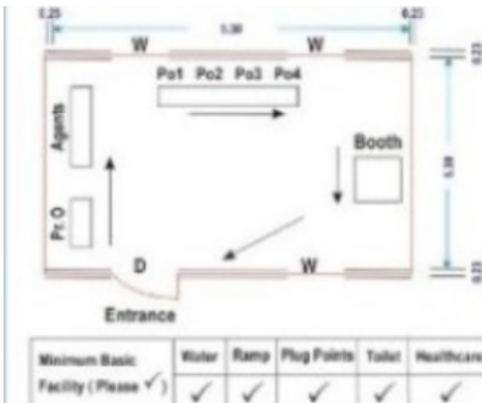

Google Map View

Polling Station Building Front View

Polling Station Front View

Cad View

Key MAP View

1 பெயர் : சிராஜிதீன் தந்தை பெயர்: முகமதுஅலி வீட்டு எண் : 1 வயது : 47 பாலினம் : ஆண்	FTJ8087975 Photo is available	2 பெயர் : லக்ஷ்மி கணவர் பெயர்: கணேஷ் எம் வீட்டு எண் : 1/1 வயது : 32 பாலினம் : பெண்	AFM2613032 Photo is available	3 பெயர் : சண்முகநாதன் தந்தை பெயர்: ராஜேந்திரன் வீட்டு எண் : 1/1ஏ வயது : 21 பாலினம் : ஆண்	AFM2549632 Photo is available
4 பெயர் : ராஜ்குமார் தந்தை பெயர்: கன்னபிரான் வீட்டு எண் : 1-2 வயது : 54 பாலினம் : ஆண்	FTJ5435516 Photo is available	5 பெயர் : இந்திரா கணவர் பெயர்: சிராஜிதீன் வீட்டு எண் : 1-2 வயது : 47 பாலினம் : பெண்	FTJ8087983 Photo is available	6 பெயர் : பிரேம்குமார் தந்தை பெயர்: ராஜ்குமார் வீட்டு எண் : 1/2 வயது : 26 பாலினம் : ஆண்	AFM1872712 Photo is available
7 பெயர் : சந்திரன் தந்தை பெயர்: ஆறுமுகம் வீட்டு எண் : 1-2-5 வயது : 73 பாலினம் : ஆண்	FTJ5433867 Photo is available	8 பெயர் : லட்சுமி கணவர் பெயர்: சந்திரன் வீட்டு எண் : 1-2-5 வயது : 68 பாலினம் : பெண்	FTJ5433859 Photo is available	9 பெயர் : வெங்கட் தந்தை பெயர்: சந்திரன் வீட்டு எண் : 1-2-5 வயது : 43 பாலினம் : ஆண்	FTJ8056368 Photo is available
10 பெயர் : பாலசந்திரன் தந்தை பெயர்: கந்தசாமி வீட்டு எண் : 1-2-6 வயது : 67 பாலினம் : ஆண்	AFM2049633 Photo is available	11 பெயர் : இந்திரா கணவர் பெயர்: பாலசந்திரன் வீட்டு எண் : 1-2-6 வயது : 57 பாலினம் : பெண்	FTJ543396 Photo is available	12 பெயர் : ராஜேஸ்வரி கணவர் பெயர்: ராஜேந்திரன் வீட்டு எண் : 1ஏ வயது : 47 பாலினம் : பெண்	AFM2570661 Photo is available
13 பெயர் : தனசேகர் தந்தை பெயர்: விஜயகுமார் வீட்டு எண் : 1a வயது : 45 பாலினம் : ஆண்	AFM2320570 Photo is available	14 பெயர் : துர்கா தந்தை பெயர்: பாலசந்திரன் வீட்டு எண் : 1A வயது : 36 பாலினம் : பெண்	AFM0559286 Photo is available	15 பெயர் : ஆனந்தன் இதரர் பெயர்: ஜெயந்தி வீட்டு எண் : 3 வயது : 51 பாலினம் : ஆண்	AFM2498038 Photo is available
16 பெயர் : ஜெயந்தி தந்தை பெயர்: ஆனந்தன் வீட்டு எண் : 3 வயது : 43 பாலினம் : பெண்	AFM2498046 Photo is available	17 பெயர் : மணிகண்டன் தாயின் பெயர்: ஈஸ்வரி வீட்டு எண் : 3 வயது : 31 பாலினம் : ஆண்	AFM1155472 Photo is available	18 பெயர் : பூர்ணிமா தந்தை பெயர்: ஆனந்தன் வீட்டு எண் : 3 வயது : 21 பாலினம் : பெண்	AFM2498053 Photo is available
19 பெயர் : கௌரி கணவர் பெயர்: குப்புசாமி வீட்டு எண் : 3-1 வயது : 88 பாலினம் : பெண்	AFM2049641 Photo is available	20 பெயர் : ராஜன் தந்தை பெயர்: குப்புசாமி வீட்டு எண் : 3-1 வயது : 61 பாலினம் : ஆண்	AFM2049658 Photo is available	21 பெயர் : மோகனா கணவர் பெயர்: ராஜன் வீட்டு எண் : 3-1 வயது : 61 பாலினம் : பெண்	AFM2049666 Photo is available
22 பெயர் : வித்யா தந்தை பெயர்: ராஜன் வீட்டு எண் : 3-1 வயது : 33 பாலினம் : பெண்	AFM2586709 Photo is available	23 பெயர் : கார்த்திகேயன் தந்தை பெயர்: ராஜன் வீட்டு எண் : 3-1 வயது : 27 பாலினம் : ஆண்	AFM1685775 Photo is available	24 பெயர் : ராஜீவ் தந்தை பெயர்: ஜனார்தனன் வீட்டு எண் : 3/11 வயது : 27 பாலினம் : ஆண்	AFM2404895 Photo is available
25 பெயர் : நரமதா. ஷா தந்தை பெயர்: ஆர். செல்வா குமார் வீட்டு எண் : 4/1ஏ வயது : 29 பாலினம் : பெண்	AFM2369924 Photo is available	26 பெயர் : பிரமோதராஜ் செல்வகுமார் தந்தை பெயர்: செல்வகுமார் வீட்டு எண் : 4/1சி வயது : 22 பாலினம் : ஆண்	AFM2538700 Photo is available	27 பெயர் : செல்வகுமார் தந்தை பெயர்: ராஜாபாதர் வீட்டு எண் : 4-6 வயது : 60 பாலினம் : ஆண்	AFM2049682 Photo is available
28 பெயர் : ஹேமலதா கணவர் பெயர்: செல்வகுமார் வீட்டு எண் : 4-6 வயது : 54 பாலினம் : பெண்	FTJ7791551 Photo is available	29 பெயர் : ராஜேஸ்வரி கணவர் பெயர்: அரிதாஸ் வீட்டு எண் : 5 வயது : 46 பாலினம் : பெண்	AFM0762880 Photo is available	30 பெயர் : ராதாகிருஷ்ணன் இதரர் பெயர்: சுபத்ரா வீட்டு எண் : 5-1 வயது : 55 பாலினம் : ஆண்	ULP0827931 Photo is available