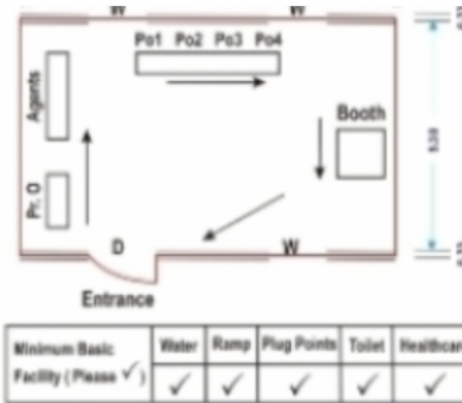

Google Map View

Polling Station Building Front View

Polling Station Front View

Cad View

Key MAP View

1 பெயர் : சரவணன் தந்தை பெயர்: முருகன் வீட்டு எண் : 1 வயது : 46 பாலினம் : ஆண்	AFM1670678 Photo is available	2 பெயர் : வள்ளி கணவர் பெயர்: சரவணன் வீட்டு எண் : 1 வயது : 44 பாலினம் : பெண்	AFM1670660 Photo is available	3 பெயர் : பிரேமாவதி கணவர் பெயர்: ராதாகிருஷ்ணன் வீட்டு எண் : 1-1 வயது : 72 பாலினம் : பெண்	AFM1916071 Photo is available
4 பெயர் : சுபாஷ்சந்திரபோஸ் தந்தை பெயர்: ராதாகிருஷ்ணன் வீட்டு எண் : 1-1 வயது : 50 பாலினம் : ஆண்	FTJ4358875 Photo is available	5 பெயர் : ஜவகர்லால்நேரு தந்தை பெயர்: ராதாகிருஷ்ணன் வீட்டு எண் : 1-1 வயது : 48 பாலினம் : ஆண்	FTJ4355350 Photo is available	6 பெயர் : ராஜ்குமார் தந்தை பெயர்: சரவணன் வீட்டு எண் : 1/1 வயது : 26 பாலினம் : ஆண்	AFM1780782 Photo is available
7 பெயர் : பரத் தந்தை பெயர்: சரவணன் வீட்டு எண் : 1/1 வயது : 22 பாலினம் : ஆண்	AFM2463255 Photo is available	8 பெயர் : கண்ணன் தந்தை பெயர்: மணி வீட்டு எண் : 1-2 வயது : 51 பாலினம் : ஆண்	FTJ7637531 Photo is available	9 பெயர் : சரவணன் தந்தை பெயர்: சின்னதம்பி வீட்டு எண் : 1/2 வயது : 27 பாலினம் : ஆண்	AFM1780246 Photo is available
10 பெயர் : பிரபு தந்தை பெயர்: சின்னதம்பி வீட்டு எண் : 1/2 வயது : 26 பாலினம் : ஆண்	AFM1780709 Photo is available	11 பெயர் : அனுராதா கணவர் பெயர்: கண்ணன் வீட்டு எண் : 1-6 வயது : 50 பாலினம் : பெண்	FTJ7876303 Photo is available	12 பெயர் : விஜயலக்ஷ்மி கணவர் பெயர்: ஜவஹர் வீட்டு எண் : 1-7 வயது : 45 பாலினம் : பெண்	FTJ7814569 Photo is available
13 பெயர் : சீனிவாசன் தந்தை பெயர்: ராகவன் வீட்டு எண் : 1A வயது : 48 பாலினம் : ஆண்	AFM1076249 Photo is available	14 பெயர் : நளினி தேவி கணவர் பெயர்: சீனிவாசன் வீட்டு எண் : 1-A வயது : 44 பாலினம் : பெண்	AFM1076108 Photo is available	15 பெயர் : ஜெயலக்ஷ்மி தந்தை பெயர்: பூங்கோலன் வீட்டு எண் : 2 வயது : 37 பாலினம் : பெண்	FTJ8080699 Photo is available
16 பெயர் : சீனிவாசன் தந்தை பெயர்: ஞானசம்பந்தம் வீட்டு எண் : 2-1-11 வயது : 60 பாலினம் : ஆண்	AFM1916105 Photo is available	17 பெயர் : அஷ்வின் தந்தை பெயர்: குமார் வீட்டு எண் : 2/3 வயது : 24 பாலினம் : ஆண்	AFM2393460 Photo is available	18 பெயர் : வீ.கடர்ந அருள் ரோஜா தந்தை பெயர்: ஏ.விந்ஸேட் வீட்டு எண் : 2/5 வயது : 25 பாலினம் : பெண்	AFM2355758 Photo is available
19 பெயர் : ஆகாஷ் ர் தாயின் பெயர்: மெர்சி ரேகுவரத் வீட்டு எண் : 2/11 வயது : 23 பாலினம் : ஆண்	AFM2563492 Photo is available	20 பெயர் : அசஷ் ர் தாயின் பெயர்: மெர்சி ரேகுவரத் வீட்டு எண் : 2/11 வயது : 23 பாலினம் : ஆண்	AFM2563500 Photo is available	21 பெயர் : கிருஷ்ணவேணி கணவர் பெயர்: ராஜ் வீட்டு எண் : 3 வயது : 69 பாலினம் : பெண்	AFM0010678 Photo is available
22 பெயர் : குப்பு கணவர் பெயர்: ஏழமலை வீட்டு எண் : 3 வயது : 65 பாலினம் : பெண்	AFM0010595 Photo is available	23 பெயர் : குப்புசாமி தந்தை பெயர்: அய்யாசாமி வீட்டு எண் : 3 வயது : 57 பாலினம் : ஆண்	AFM0010900 Photo is available	24 பெயர் : பரணி கணவர் பெயர்: சக்திவேல் வீட்டு எண் : 3 வயது : 45 பாலினம் : பெண்	AFM1075381 Photo is available
25 பெயர் : ரேணுகாதேவி தந்தை பெயர்: கனகசபை வீட்டு எண் : 3 வயது : 37 பாலினம் : பெண்	AFM0010694 Photo is available	26 பெயர் : முகிலன் தந்தை பெயர்: சங்கரன் வீட்டு எண் : 3 வயது : 31 பாலினம் : ஆண்	AFM1075845 Photo is available	27 பெயர் : சோலையம்மாள் கணவர் பெயர்: பூவாத்தை வீட்டு எண் : 3-1 வயது : 80 பாலினம் : பெண்	AFM1916113 Photo is available
28 பெயர் : தமிழரசி தந்தை பெயர்: சுப்பிரமணி வீட்டு எண் : 3-1 வயது : 42 பாலினம் : பெண்	FTJ4358115 Photo is available	# 29 பெயர் : சுதாகர் சுப்ரமணியன் தந்தை பெயர்: சுப்பிரமணி வீட்டு எண் : 3-1 வயது : 40 பாலினம் : ஆண்	FTJ4356390 Photo is available	30 பெயர் : தேவி கணவர் பெயர்: தங்கதுரை வீட்டு எண் : 3-1 வயது : 40 பாலினம் : பெண்	FTJ8027856 Photo is available