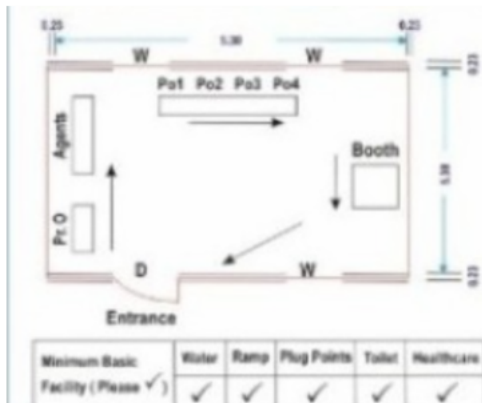

Google Map View

Polling Station Building Front View

Polling Station Front View

Cad View

Key MAP View

1	AFM2498624	பெயர் : அருளானந்தன் தந்தை பெயர்: பழனி வீட்டு எண் : 1 வயது : 65 பாலினம் : ஆண்	Photo is available	2	AFM2452787	பெயர் : தென்னரசு தந்தை பெயர்: அருளானந்தன் வீட்டு எண் : 1 வயது : 24 பாலினம் : ஆண்	Photo is available	3	FTJ7792377	பெயர் : காஞ்சனா கணவர் பெயர்: அருள்ஆனந்தன் வீட்டு எண் : 1-1 வயது : 56 பாலினம் : பெண்	Photo is available
4	AFM2056562	பெயர் : விஜயலட்சுமி தந்தை பெயர்: பழனி வீட்டு எண் : 1-1 வயது : 46 பாலினம் : பெண்	Photo is available	5	AFM2056570	பெயர் : ராஜேஸ்வரி தந்தை பெயர்: பழனி வீட்டு எண் : 1-1 வயது : 44 பாலினம் : பெண்	Photo is available	6	AFM1514314	பெயர் : ஹரிதா தந்தை பெயர்: அருளானந்தன் வீட்டு எண் : 1-1 வயது : 28 பாலினம் : பெண்	Photo is available
7	AFM0560540	பெயர் : பத்மநாபன் தந்தை பெயர்: கண்ணையன் வீட்டு எண் : 2 வயது : 71 பாலினம் : ஆண்	Photo is available	8	AFM2056588	பெயர் : லட்சுமி கணவர் பெயர்: முருகேசன் வீட்டு எண் : 2 வயது : 66 பாலினம் : பெண்	Photo is available	9	AFM1305382	பெயர் : லலிச்சந்திரன் தந்தை பெயர்: முருகேசன் வீட்டு எண் : 2 வயது : 47 பாலினம் : ஆண்	Photo is available
10	AFM1305374	பெயர் : சீனிவாசன் தந்தை பெயர்: முருகேசன் வீட்டு எண் : 2 வயது : 38 பாலினம் : ஆண்	Photo is available	11	AFM2369197	பெயர் : ஏ.ஸ. தேவி கணவர் பெயர்: ஏ.ம. சீனிவாசன் வீட்டு எண் : 2/88 வயது : 30 பாலினம் : பெண்	Photo is available	12	AFM1865450	பெயர் : மீனாட்சி தந்தை பெயர்: சுந்தர் ராஜ் வீட்டு எண் : 2/13, 57 வயது : 26 பாலினம் : பெண்	Photo is available
13	AFM2056638	பெயர் : கோபாலகிருஷ்ணன் தந்தை பெயர்: குப்புசாமி வீட்டு எண் : 3-5 வயது : 85 பாலினம் : ஆண்	Photo is available	14	AFM2056646	பெயர் : மல்லிகா கணவர் பெயர்: கோபாலகிருஷ்ணன் வீட்டு எண் : 3-5 வயது : 75 பாலினம் : பெண்	Photo is available	15	FTJ8115578	பெயர் : மாதங்கி கணவர் பெயர்: குமரேசன் வீட்டு எண் : 3-5 வயது : 55 பாலினம் : பெண்	Photo is available
16	AFM2056653	பெயர் : சுந்தரேசன் தந்தை பெயர்: கோபாலகிருஷ்ணன் வீட்டு எண் : 3-5 வயது : 48 பாலினம் : ஆண்	Photo is available	17	FTJ5438650	பெயர் : ஸ்ரீவித்யா கணவர் பெயர்: சுந்தரேசன் வீட்டு எண் : 3-5 வயது : 42 பாலினம் : பெண்	Photo is available	18	AFM1156736	பெயர் : சாய்சங்கர் தந்தை பெயர்: கிருஷ்ணமூர்த்தி வீட்டு எண் : 4/87 வயது : 53 பாலினம் : ஆண்	Photo is available
19	AFM1156405	பெயர் : யாமினி கணவர் பெயர்: சாய் சங்கர் வீட்டு எண் : 4/87 வயது : 53 பாலினம் : பெண்	Photo is available	20	AFM1718329	பெயர் : முத்து பாலகாமாட்சி தந்தை பெயர்: முத்துசாமி வீட்டு எண் : 4-87 வயது : 27 பாலினம் : பெண்	Photo is available	21	AFM1449487	பெயர் : சரவணன் தந்தை பெயர்: வேலாயுதம்பிள்ளை வீட்டு எண் : 5 வயது : 54 பாலினம் : ஆண்	Photo is available
22	AFM0560128	பெயர் : ஸ்ரீபிரியா தந்தை பெயர்: தாந்தோணி வீட்டு எண் : 5 வயது : 35 பாலினம் : பெண்	Photo is available	23	AFM2420701	பெயர் : ஜெய்வரசன் பா தந்தை பெயர்: பாலகணேசன் வெ வீட்டு எண் : 5/2 வயது : 27 பாலினம் : ஆண்	Photo is available	24	AFM2410017	பெயர் : தேவி செளமியா தந்தை பெயர்: சிவமூர்த்தி வீட்டு எண் : 5/2 வயது : 25 பாலினம் : பெண்	Photo is available
25	FTJ5438742	பெயர் : கார்த்திக் குமார் தந்தை பெயர்: சுப்பிரமணி வீட்டு எண் : 5-3 வயது : 42 பாலினம் : ஆண்	Photo is available	26	FTJ8044976	பெயர் : தாந்தோணி தந்தை பெயர்: தாண்டவமூர்த்தி வீட்டு எண் : 5-4 வயது : 59 பாலினம் : ஆண்	Photo is available	27	AFM2056679	பெயர் : பாலகணேசன் தந்தை பெயர்: வெங்கடேசன் வீட்டு எண் : 5-5 வயது : 54 பாலினம் : ஆண்	Photo is available
28	AFM0997460	பெயர் : இராஜேந்திரன் தந்தை பெயர்: நீலகண்டன் வீட்டு எண் : 6 வயது : 63 பாலினம் : ஆண்	Photo is available	29	AFM0870691	பெயர் : வெங்கடேசன் தந்தை பெயர்: குப்புசாமி வீட்டு எண் : 6 வயது : 56 பாலினம் : ஆண்	Photo is available	30	AFM0870667	பெயர் : பரமேஸ்வரி கணவர் பெயர்: வெங்கடேசன் வீட்டு எண் : 6 வயது : 51 பாலினம் : பெண்	Photo is available