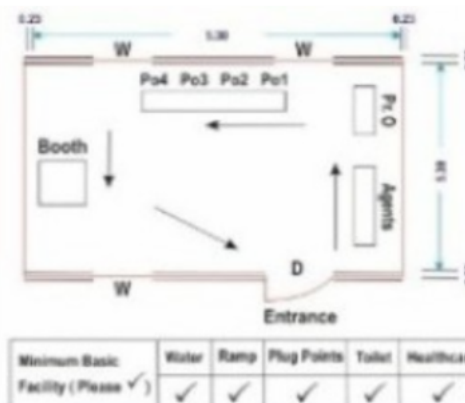

Google Map View

Polling Station Building Front View

Polling Station Front View

Cad View

Key MAP View

1 பெயர் : லலிதா தந்தை பெயர்: ரவிசந்திரன் வீட்டு எண் : 1 வயது : 31 பாலினம் : பெண்	TIK0875906 Photo is available	2 பெயர் : அருண் குமார் தந்தை பெயர்: வீரபத்திரன் வீட்டு எண் : 1-3 வயது : 40 பாலினம் : ஆண்	FTJ8045841 Photo is available	3 பெயர் : வீரபத்திரன் தந்தை பெயர்: விஸ்வநாதன் வீட்டு எண் : 1-4 வயது : 75 பாலினம் : ஆண்	FTJ8045858 Photo is available
4 பெயர் : திலகவதி கணவர் பெயர்: வீரபத்திரன் வீட்டு எண் : 1-4 வயது : 70 பாலினம் : பெண்	FTJ8045866 Photo is available	5 பெயர் : பூந்மதி கணவர் பெயர்: சந்திரன் வீட்டு எண் : 3-3 வயது : 88 பாலினம் : பெண்	FTJ8045890 Photo is available	6 பெயர் : பிரபாகரன் தந்தை பெயர்: ஹரிஹரன் வீட்டு எண் : 3-4 வயது : 66 பாலினம் : ஆண்	AFM2064368 Photo is available
7 பெயர் : சசிசுலா கணவர் பெயர்: பிரபாகரன் வீட்டு எண் : 3-4 வயது : 63 பாலினம் : பெண்	AFM2064376 Photo is available	8 பெயர் : சித்தார்த் தந்தை பெயர்: பிரபாகரன் வீட்டு எண் : 3-4 வயது : 35 பாலினம் : ஆண்	AFM1158690 Photo is available	9 பெயர் : அநிருத் தந்தை பெயர்: பிரபாகரன் வீட்டு எண் : 3-4 வயது : 30 பாலினம் : ஆண்	AFM1158484 Photo is available
10 பெயர் : கல்யாணசுந்தரம் தந்தை பெயர்: ராமசந்திரன் வீட்டு எண் : 3-5 வயது : 71 பாலினம் : ஆண்	AFM2064392 Photo is available	11 பெயர் : சாரதா கணவர் பெயர்: கல்யாணசுந்தரம் வீட்டு எண் : 3-5 வயது : 65 பாலினம் : பெண்	AFM2064400 Photo is available	12 பெயர் : ராஜாலட்சுமி கணவர் பெயர்: ராமானுஜம் வீட்டு எண் : 3-6 வயது : 74 பாலினம் : பெண்	FTJ8045908 Photo is available
13 பெயர் : வெங்கடேஷ் தந்தை பெயர்: ராமானுஜம் வீட்டு எண் : 3-6 வயது : 58 பாலினம் : ஆண்	FTJ8056392 Photo is available	14 பெயர் : ராமப்பிரியா கணவர் பெயர்: வெங்கடேஷ் வீட்டு எண் : 3-6 வயது : 55 பாலினம் : பெண்	AFM0197939 Photo is available	15 பெயர் : வசந்தகுமார் தந்தை பெயர்: தருமன் வீட்டு எண் : 3-6 வயது : 47 பாலினம் : ஆண்	AFM0420067 Photo is available
16 பெயர் : அஸ்வினி கணவர் பெயர்: வசந்தகுமார் வீட்டு எண் : 3-6 வயது : 44 பாலினம் : பெண்	AFM0420133 Photo is available	17 பெயர் : புலனேஸ்வரி கணவர் பெயர்: செல்வமணி வீட்டு எண் : 4-2 வயது : 81 பாலினம் : பெண்	AFM2064434 Photo is available	18 பெயர் : கோபிநாத் தந்தை பெயர்: செல்வமணி வீட்டு எண் : 4-2 வயது : 60 பாலினம் : ஆண்	FTJ8045924 Photo is available
19 பெயர் : திலகவதி கணவர் பெயர்: கோபிநாத் வீட்டு எண் : 4-2 வயது : 58 பாலினம் : பெண்	FTJ5439039 Photo is available	20 பெயர் : ஜெகதீசன் தந்தை பெயர்: செல்வமணி வீட்டு எண் : 4-2 வயது : 53 பாலினம் : ஆண்	AFM2064442 Photo is available	21 பெயர் : கவிதா கணவர் பெயர்: ஜெகதீசன் வீட்டு எண் : 4-2 வயது : 47 பாலினம் : பெண்	FTJ8045932 Photo is available
22 பெயர் : கீதா கணவர் பெயர்: பாஸ்கரன் வீட்டு எண் : 4/9 வயது : 69 பாலினம் : பெண்	AFM1153709 Photo is available	23 பெயர் : புஷ்பா கணவர் பெயர்: நாராயணன் வீட்டு எண் : 4ஸி வயது : 81 பாலினம் : பெண்	AFM2586519 Photo is available	24 பெயர் : பிரியதர்ஷினி தந்தை பெயர்: பூபாலன் வீட்டு எண் : 5 பார்த்தசாரதி தெரு வயது : 37 பாலினம் : பெண்	AFM0694117 Photo is available
25 பெயர் : கவிதா கணவர் பெயர்: நிக்கில் போரா வீட்டு எண் : 6 வயது : 39 பாலினம் : பெண்	AFM2320935 Photo is available	26 பெயர் : நேகா தந்தை பெயர்: நரேந்திரா வீட்டு எண் : 6 வயது : 36 பாலினம் : பெண்	AFM0290759 Photo is available	27 பெயர் : நரேந்திரபோரா தந்தை பெயர்: குலாப்சந்த் போரா வீட்டு எண் : 6-1 வயது : 66 பாலினம் : ஆண்	AFM2064459 Photo is available
28 பெயர் : லலிதாபோரா கணவர் பெயர்: நரேந்திரபோரா வீட்டு எண் : 6-1 வயது : 65 பாலினம் : பெண்	AFM2064467 Photo is available	29 பெயர் : நிகில் போரா போரா தந்தை பெயர்: நரேந்திரபோரா வீட்டு எண் : 6-1 வயது : 41 பாலினம் : ஆண்	FTJ5437298 Photo is available	30 பெயர் : வித்யா கணவர் பெயர்: வீரராகவன் வீட்டு எண் : 6/81 வயது : 44 பாலினம் : பெண்	AFM2586725 Photo is available