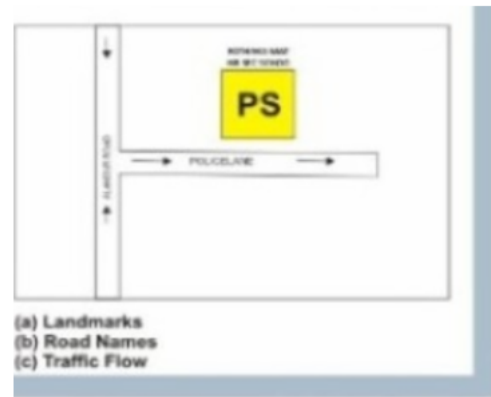

Google Map View

Polling Station Building Front View

Polling Station Front View

Cad View

Key MAP View

1 பெயர் : லலிதா தந்தை பெயர்: ரவிசந்திரன் வீட்டு எண் : 1 வயது : 31 பாலினம் : பெண்	TIK0875906 Photo is available	2 பெயர் : அருண் குமார் தந்தை பெயர்: வீரபத்திரன் வீட்டு எண் : 1-3 வயது : 40 பாலினம் : ஆண்	FTJ8045841 Photo is available	3 பெயர் : வீரபத்திரன் தந்தை பெயர்: விஸ்வநாதன் வீட்டு எண் : 1-4 வயது : 75 பாலினம் : ஆண்	FTJ8045858 Photo is available
4 பெயர் : திலகவதி கணவர் பெயர்: வீரபத்திரன் வீட்டு எண் : 1-4 வயது : 70 பாலினம் : பெண்	FTJ8045866 Photo is available	5 பெயர் : பூந்மதி கணவர் பெயர்: சந்திரன் வீட்டு எண் : 3-3 வயது : 88 பாலினம் : பெண்	FTJ8045890 Photo is available	6 பெயர் : பிரபாகரன் தந்தை பெயர்: ஹரிஹரன் வீட்டு எண் : 3-4 வயது : 66 பாலினம் : ஆண்	AFM2064368 Photo is available
7 பெயர் : சசிசுலா கணவர் பெயர்: பிரபாகரன் வீட்டு எண் : 3-4 வயது : 63 பாலினம் : பெண்	AFM2064376 Photo is available	8 பெயர் : சித்தார்த் தந்தை பெயர்: பிரபாகரன் வீட்டு எண் : 3-4 வயது : 35 பாலினம் : ஆண்	AFM1158690 Photo is available	9 பெயர் : அநிருத் தந்தை பெயர்: பிரபாகரன் வீட்டு எண் : 3-4 வயது : 30 பாலினம் : ஆண்	AFM1158484 Photo is available
10 பெயர் : கல்யாணசுந்தரம் தந்தை பெயர்: ராமசந்திரன் வீட்டு எண் : 3-5 வயது : 71 பாலினம் : ஆண்	AFM2064392 Photo is available	11 பெயர் : சாரதா கணவர் பெயர்: கல்யாணசுந்தரம் வீட்டு எண் : 3-5 வயது : 65 பாலினம் : பெண்	AFM2064400 Photo is available	12 பெயர் : ராஜாலட்சுமி கணவர் பெயர்: ராமானுஜம் வீட்டு எண் : 3-6 வயது : 74 பாலினம் : பெண்	FTJ8045908 Photo is available
13 பெயர் : வெங்கடேஷ் தந்தை பெயர்: ராமானுஜம் வீட்டு எண் : 3-6 வயது : 58 பாலினம் : ஆண்	FTJ8056392 Photo is available	14 பெயர் : ராமப்பிரியா கணவர் பெயர்: வெங்கடேஷ் வீட்டு எண் : 3-6 வயது : 55 பாலினம் : பெண்	AFM0197939 Photo is available	15 பெயர் : வசந்தகுமார் தந்தை பெயர்: தருமன் வீட்டு எண் : 3-6 வயது : 47 பாலினம் : ஆண்	AFM0420067 Photo is available
16 பெயர் : அஸ்வினி கணவர் பெயர்: வசந்தகுமார் வீட்டு எண் : 3-6 வயது : 44 பாலினம் : பெண்	AFM0420133 Photo is available	17 பெயர் : புலனேஸ்வரி கணவர் பெயர்: செல்வமணி வீட்டு எண் : 4-2 வயது : 81 பாலினம் : பெண்	AFM2064434 Photo is available	18 பெயர் : கோபிநாத் தந்தை பெயர்: செல்வமணி வீட்டு எண் : 4-2 வயது : 60 பாலினம் : ஆண்	FTJ8045924 Photo is available
19 பெயர் : திலகவதி கணவர் பெயர்: கோபிநாத் வீட்டு எண் : 4-2 வயது : 58 பாலினம் : பெண்	FTJ5439039 Photo is available	20 பெயர் : ஜெகதீசன் தந்தை பெயர்: செல்வமணி வீட்டு எண் : 4-2 வயது : 53 பாலினம் : ஆண்	AFM2064442 Photo is available	21 பெயர் : கவிதா கணவர் பெயர்: ஜெகதீசன் வீட்டு எண் : 4-2 வயது : 47 பாலினம் : பெண்	FTJ8045932 Photo is available
22 பெயர் : கீதா கணவர் பெயர்: பாஸ்கரன் வீட்டு எண் : 4/9 வயது : 69 பாலினம் : பெண்	AFM1153709 Photo is available	23 பெயர் : புஷ்பா கணவர் பெயர்: நாராயணன் வீட்டு எண் : 4ஸி வயது : 81 பாலினம் : பெண்	AFM2586519 Photo is available	24 பெயர் : பிரியதர்ஷினி தந்தை பெயர்: பூபாலன் வீட்டு எண் : 5 பார்த்தசாரதி தெரு வயது : 37 பாலினம் : பெண்	AFM0694117 Photo is available
25 பெயர் : கவிதா கணவர் பெயர்: நிக்கில் போரா வீட்டு எண் : 6 வயது : 39 பாலினம் : பெண்	AFM2320935 Photo is available	26 பெயர் : நேகா தந்தை பெயர்: நரேந்திரா வீட்டு எண் : 6 வயது : 36 பாலினம் : பெண்	AFM0290759 Photo is available	27 பெயர் : நரேந்திரபோரா தந்தை பெயர்: குலாப்சந்த் போரா வீட்டு எண் : 6-1 வயது : 66 பாலினம் : ஆண்	AFM2064459 Photo is available
28 பெயர் : லலிதாபோரா கணவர் பெயர்: நரேந்திரபோரா வீட்டு எண் : 6-1 வயது : 65 பாலினம் : பெண்	AFM2064467 Photo is available	29 பெயர் : நிகில் போரா போரா தந்தை பெயர்: நரேந்திரபோரா வீட்டு எண் : 6-1 வயது : 41 பாலினம் : ஆண்	FTJ5437298 Photo is available	30 பெயர் : வித்யா கணவர் பெயர்: வீரராகவன் வீட்டு எண் : 6/81 வயது : 44 பாலினம் : பெண்	AFM2586725 Photo is available