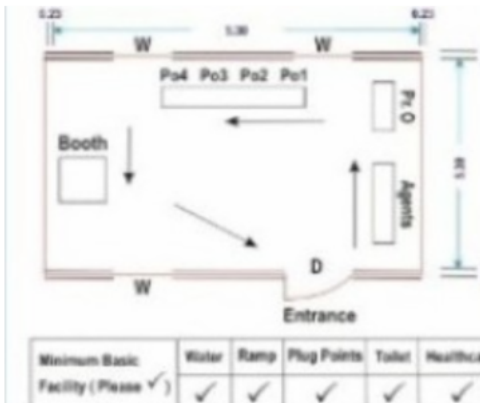

Google Map View

Polling Station Building Front View

Polling Station Front View

Cad View

Key MAP View

1 பெயர் : நிர்மலா கணவர் பெயர் : சண்முகம் வீட்டு எண் : 1 வயது : 71 பாலினம் : பெண்	AFM1593979 Photo is available	2 பெயர் : சுனிதா கணவர் பெயர் : மனோஜ்குமார் வீட்டு எண் : 1 வயது : 54 பாலினம் : பெண்	AFM1514793 Photo is available	3 பெயர் : சுப்ரமணியன் தந்தை பெயர் : முருகையா வீட்டு எண் : 1 வயது : 54 பாலினம் : ஆண்	AFM0282533 Photo is available
4 பெயர் : ரவிச்சந்திரன் தந்தை பெயர் : நாகராஜன் வீட்டு எண் : 1 வயது : 52 பாலினம் : ஆண்	AFM0988469 Photo is available	5 பெயர் : வள்ளி கணவர் பெயர் : சுப்ரமணியன் வீட்டு எண் : 1 வயது : 51 பாலினம் : பெண்	AFM0764464 Photo is available	6 பெயர் : கேசவன் தந்தை பெயர் : முனுசாமி வீட்டு எண் : 1 வயது : 48 பாலினம் : ஆண்	AFM1159763 Photo is available
7 பெயர் : லலிதா கணவர் பெயர் : கேசவன் வீட்டு எண் : 1 வயது : 48 பாலினம் : பெண்	AFM1159623 Photo is available	8 பெயர் : அபிதா இரவிச்சந்திரன் கணவர் பெயர் : ரவிசந்திரன் இரவிச்சந்திரன் வீட்டு எண் : 1 வயது : 47 பாலினம் : பெண்	AFM2529592 Photo is available	# 9 பெயர் : சுப்பராயன் கா தந்தை பெயர் : கார்த்திகேயன் வீட்டு எண் : 1 வயது : 46 பாலினம் : ஆண்	AFM1160068 Photo is available
# 10 பெயர் : ஆனந்தி சு கணவர் பெயர் : சுப்பராயன் வீட்டு எண் : 1 வயது : 38 பாலினம் : பெண்	AFM2423614 Photo is available	11 பெயர் : சிரிஷா கணவர் பெயர் : பிரதாப் வீட்டு எண் : 1 வயது : 30 பாலினம் : பெண்	AFM1718394 Photo is available	12 பெயர் : பூஜா காடியா தந்தை பெயர் : மனோஜ்குமார் காடியா வீட்டு எண் : 1 வயது : 28 பாலினம் : பெண்	AFM1514769 Photo is available
13 பெயர் : சூபீணி தந்தை பெயர் : வெங்கடேசன் வீட்டு எண் : 1 வயது : 25 பாலினம் : பெண்	AFM1809136 Photo is available	14 பெயர் : கௌதம் தந்தை பெயர் : சுப்ரமணியன் வீட்டு எண் : 1 வயது : 25 பாலினம் : ஆண்	AFM2271856 Photo is available	15 பெயர் : சண்முகப்ரியா தந்தை பெயர் : ரவிசந்திரன் வீட்டு எண் : 1 வயது : 23 பாலினம் : பெண்	AFM2459311 Photo is available
16 பெயர் : க்காயத்ரி தந்தை பெயர் : கேசவன் வீட்டு எண் : 1 வயது : 20 பாலினம் : பெண்	AFM2629103 Photo is available	17 பெயர் : சண்முகம் தந்தை பெயர் : ராலிங்கம் வீட்டு எண் : 1-3 வயது : 78 பாலினம் : ஆண்	AFM2083624 Photo is available	18 பெயர் : நிர்மலா கணவர் பெயர் : சண்முகம் வீட்டு எண் : 1-3 வயது : 68 பாலினம் : பெண்	AFM2083632 Photo is available
19 பெயர் : இளங்கோவன் தந்தை பெயர் : சண்முகம் வீட்டு எண் : 1-3 வயது : 44 பாலினம் : ஆண்	FTJ7790884 Photo is available	20 பெயர் : அனிதா தந்தை பெயர் : சண்முகம் வீட்டு எண் : 1-3 வயது : 40 பாலினம் : பெண்	FTJ8047110 Photo is available	21 பெயர் : ஆதிலட்சுமி கணவர் பெயர் : தாஸ் வீட்டு எண் : 3 வயது : 86 பாலினம் : பெண்	AFM1686245 Photo is available
22 பெயர் : சேகர் தந்தை பெயர் : நடராஜன் வீட்டு எண் : 3 வயது : 73 பாலினம் : ஆண்	AFM1160118 Photo is available	23 பெயர் : ஜெயசங்கர் தந்தை பெயர் : சண்முகம் வீட்டு எண் : 3 வயது : 61 பாலினம் : ஆண்	AFM0473678 Photo is available	24 பெயர் : ஜெயசங்கர் தந்தை பெயர் : முத்துகிருஷ்ணன் வீட்டு எண் : 3 வயது : 61 பாலினம் : ஆண்	AFM0291278 Photo is available
25 பெயர் : சித்தரா தந்தை பெயர் : சேகர் வீட்டு எண் : 3 வயது : 56 பாலினம் : பெண்	AFM2307536 Photo is available	26 பெயர் : சசிசுலா கணவர் பெயர் : ஜெயசங்கர் வீட்டு எண் : 3 வயது : 51 பாலினம் : பெண்	AFM0473686 Photo is available	27 பெயர் : ராஜா தந்தை பெயர் : தாஸ் வீட்டு எண் : 3 வயது : 39 பாலினம் : ஆண்	AFM1686252 Photo is available
28 பெயர் : ராஜ வர்த்தினி தந்தை பெயர் : சேகர் வீட்டு எண் : 3 வயது : 35 பாலினம் : பெண்	AFM1159599 Photo is available	29 பெயர் : ஜீவானந்தம் தந்தை பெயர் : உமாபதி வீட்டு எண் : 3-5 வயது : 32 பாலினம் : பெண்	AFM1642115 Photo is available	30 பெயர் : அஷ்மிதா தந்தை பெயர் : ஜெயசங்கர் வீட்டு எண் : 3-5 வயது : 29 பாலினம் : பெண்	AFM1514728 Photo is available