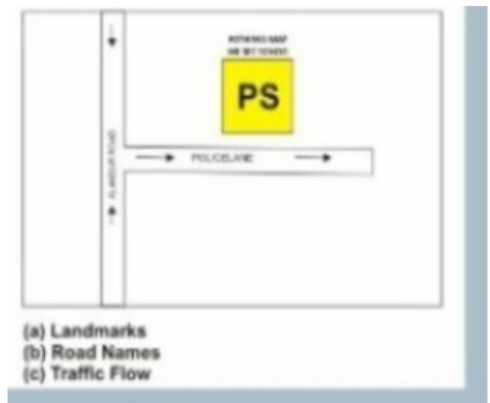

Google Map View

Polling Station Building Front View

Polling Station Front View

Cad View

Key MAP View

1 பெயர் : சுரேஷ் தந்தை பெயர்: திருமலையப்பன் வீட்டு எண் : 2 வயது : 54 பாலினம் : ஆண்	AFM1160449 Photo is available	2 பெயர் : ரமேஷ் தந்தை பெயர்: சேகர் வீட்டு எண் : 3/2 வயது : 26 பாலினம் : ஆண்	AFM1794577 Photo is available	3 பெயர் : ரவிச்சந்திரன் தந்தை பெயர்: மாயகிருஷ்ணன் வீட்டு எண் : 7 வயது : 62 பாலினம் : ஆண்	FTJ5481072 Photo is available
4 பெயர் : தமிழ்செல்வி கணவர் பெயர்: ரவிச்சந்திரன் வீட்டு எண் : 7 வயது : 58 பாலினம் : பெண்	FTJ5481080 Photo is available	5 பெயர் : லேகா தந்தை பெயர்: ரவிச்சந்திரன் வீட்டு எண் : 7 வயது : 27 பாலினம் : பெண்	AFM1718428 Photo is available	6 பெயர் : லோச்சனா தந்தை பெயர்: ரவிச்சந்திரன் வீட்டு எண் : 7 வயது : 27 பாலினம் : பெண்	AFM1718436 Photo is available
7 பெயர் : சஞ்சய் தந்தை பெயர்: வெங்கடேசன் வீட்டு எண் : 8 வயது : 30 பாலினம் : ஆண்	AFM1161090 Photo is available	8 பெயர் : ஜாகிரூசேன் தந்தை பெயர்: சசீர் அஹ்மத் வீட்டு எண் : 9 வயது : 30 பாலினம் : ஆண்	AFM1160597 Photo is available	9 பெயர் : ஹரி குமார் ராமசந்திரன் தந்தை பெயர்: ராமசந்திரன் வீட்டு எண் : 15-7/8 வயது : 74 பாலினம் : ஆண்	AFM2448074 Photo is available
10 பெயர் : சர்மிளா தந்தை பெயர்: சத்தியமூர்த்தி வீட்டு எண் : 16E வயது : 33 பாலினம் : பெண்	AFM1160928 Photo is available	11 பெயர் : கிஷோர் முரளி கிருஷ்ணன் தாயின் பெயர்: கோகில முரளி கிருஷ்ணன் வீட்டு எண் : 28/2 வயது : 21 பாலினம் : ஆண்	AFM2561041 Photo is available	12 பெயர் : சரஸ்வதி கணவர் பெயர்: சிவாநாயுடு வீட்டு எண் : 51 வயது : 76 பாலினம் : பெண்	AFM1160357 Photo is available
13 பெயர் : இளங்கோவன் தந்தை பெயர்: ரவி வீட்டு எண் : 51 வயது : 57 பாலினம் : ஆண்	AFM1160795 Photo is available	14 பெயர் : ஸ்ரீதேவி கணவர் பெயர்: ஸ்ரீதரன் வீட்டு எண் : 51 வயது : 49 பாலினம் : பெண்	AFM1160753 Photo is available	15 பெயர் : முத்தையா தந்தை பெயர்: ஏகப்பன் வீட்டு எண் : 51 வயது : 40 பாலினம் : ஆண்	AFM1306745 Photo is available
16 பெயர் : பூஜா தந்தை பெயர்: ஸ்ரீதரன் வீட்டு எண் : 51 வயது : 30 பாலினம் : பெண்	AFM1160829 Photo is available	17 பெயர் : ரவி தந்தை பெயர்: கண்ணன் வீட்டு எண் : 51-1 வயது : 64 பாலினம் : ஆண்	FTJ8097628 Photo is available	18 பெயர் : ரமேஷ் தந்தை பெயர்: கண்ணன் வீட்டு எண் : 51-1 வயது : 62 பாலினம் : ஆண்	AFM0198036 Photo is available
19 பெயர் : பத்மா கணவர் பெயர்: ரமேஷ் வீட்டு எண் : 51-1 வயது : 55 பாலினம் : பெண்	AFM0198044 Photo is available	20 பெயர் : தனம் கணவர் பெயர்: ரவி வீட்டு எண் : 51-1 வயது : 55 பாலினம் : பெண்	FTJ8097636 Photo is available	21 பெயர் : பரத்குமார் தந்தை பெயர்: ரவிசங்கர் வீட்டு எண் : 51-19 வயது : 35 பாலினம் : ஆண்	AFM1594316 Photo is available
22 பெயர் : பிரதீபா தந்தை பெயர்: மோகன்ராஜ் வீட்டு எண் : 51-19 வயது : 29 பாலினம் : பெண்	AFM1594191 Photo is available	23 பெயர் : ஜனனி தந்தை பெயர்: ரவிசங்கர் வீட்டு எண் : 51-19 வயது : 29 பாலினம் : பெண்	AFM1594209 Photo is available	24 பெயர் : யோகேஸ்வரன் நடராஜன் தந்தை பெயர்: நடராஜன் ஹரீபுடராந் வீட்டு எண் : 51/19 வயது : 27 பாலினம் : ஆண்	AFM1903053 Photo is available
25 பெயர் : சமதி கணவர் பெயர்: பக்கிரிசாமி வீட்டு எண் : 52 வயது : 71 பாலினம் : பெண்	AFM0958447 Photo is available	26 பெயர் : தாமரை செல்வி கணவர் பெயர்: மூர்த்தி வீட்டு எண் : 52 வயது : 44 பாலினம் : பெண்	AFM0764589 Photo is available	27 பெயர் : ஜெயராஜ் தந்தை பெயர்: மாரிமுத்து வீட்டு எண் : 52 வயது : 39 பாலினம் : ஆண்	AFM1160886 Photo is available
28 பெயர் : தங்ககாளீஸ்வரி தந்தை பெயர்: ஜெயராஜ் வீட்டு எண் : 52 வயது : 35 பாலினம் : பெண்	AFM1160894 Photo is available	29 பெயர் : பழனி தந்தை பெயர்: சேமசுந்தரம் வீட்டு எண் : 52-1 வயது : 87 பாலினம் : ஆண்	AFM2097160 Photo is available	30 பெயர் : மதனேஸ்வரி கணவர் பெயர்: பழனி வீட்டு எண் : 52-1 வயது : 79 பாலினம் : பெண்	AFM2097178 Photo is available