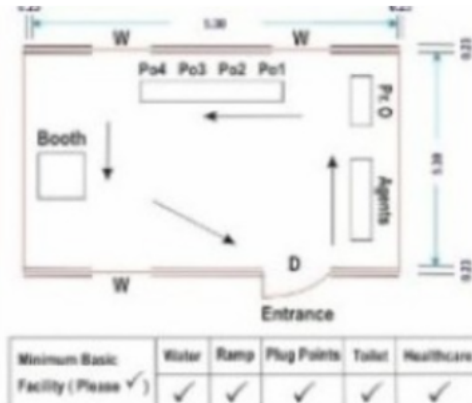

Google Map View

Polling Station Building Front View

Polling Station Front View

Cad View

Key MAP View

1 பெயர் : சுரேஷ் தந்தை பெயர்: திருமலையப்பன் வீட்டு எண் : 2 வயது : 54 பாலினம் : ஆண்	AFM1160449 Photo is available	2 பெயர் : ரமேஷ் தந்தை பெயர்: சேகர் வீட்டு எண் : 3/2 வயது : 26 பாலினம் : ஆண்	AFM1794577 Photo is available	3 பெயர் : ரவிச்சந்திரன் தந்தை பெயர்: மாயகிருஷ்ணன் வீட்டு எண் : 7 வயது : 62 பாலினம் : ஆண்	FTJ5481072 Photo is available
4 பெயர் : தமிழ்செல்வி கணவர் பெயர்: ரவிச்சந்திரன் வீட்டு எண் : 7 வயது : 58 பாலினம் : பெண்	FTJ5481080 Photo is available	5 பெயர் : லேகா தந்தை பெயர்: ரவிச்சந்திரன் வீட்டு எண் : 7 வயது : 27 பாலினம் : பெண்	AFM1718428 Photo is available	6 பெயர் : லோச்சனா தந்தை பெயர்: ரவிச்சந்திரன் வீட்டு எண் : 7 வயது : 27 பாலினம் : பெண்	AFM1718436 Photo is available
7 பெயர் : சஞ்சய் தந்தை பெயர்: வெங்கடேசன் வீட்டு எண் : 8 வயது : 30 பாலினம் : ஆண்	AFM1161090 Photo is available	8 பெயர் : ஜாகிரூசேன் தந்தை பெயர்: சசீர் அஹ்மத் வீட்டு எண் : 9 வயது : 30 பாலினம் : ஆண்	AFM1160597 Photo is available	9 பெயர் : ஹரி குமார் ராமசந்திரன் தந்தை பெயர்: ராமசந்திரன் வீட்டு எண் : 15-7/8 வயது : 74 பாலினம் : ஆண்	AFM2448074 Photo is available
10 பெயர் : சர்மிளா தந்தை பெயர்: சத்தியமூர்த்தி வீட்டு எண் : 16E வயது : 33 பாலினம் : பெண்	AFM1160928 Photo is available	11 பெயர் : கிஷோர் முரளி கிருஷ்ணன் தாயின் பெயர்: கோகில முரளி கிருஷ்ணன் வீட்டு எண் : 28/2 வயது : 21 பாலினம் : ஆண்	AFM2561041 Photo is available	12 பெயர் : சரஸ்வதி கணவர் பெயர்: சிவாநாயுடு வீட்டு எண் : 51 வயது : 76 பாலினம் : பெண்	AFM1160357 Photo is available
13 பெயர் : இளங்கோவன் தந்தை பெயர்: ரவி வீட்டு எண் : 51 வயது : 57 பாலினம் : ஆண்	AFM1160795 Photo is available	14 பெயர் : ஸ்ரீதேவி கணவர் பெயர்: ஸ்ரீதரன் வீட்டு எண் : 51 வயது : 49 பாலினம் : பெண்	AFM1160753 Photo is available	15 பெயர் : முத்தையா தந்தை பெயர்: ஏகப்பன் வீட்டு எண் : 51 வயது : 40 பாலினம் : ஆண்	AFM1306745 Photo is available
16 பெயர் : பூஜா தந்தை பெயர்: ஸ்ரீதரன் வீட்டு எண் : 51 வயது : 30 பாலினம் : பெண்	AFM1160829 Photo is available	17 பெயர் : ரவி தந்தை பெயர்: கண்ணன் வீட்டு எண் : 51-1 வயது : 64 பாலினம் : ஆண்	FTJ8097628 Photo is available	18 பெயர் : ரமேஷ் தந்தை பெயர்: கண்ணன் வீட்டு எண் : 51-1 வயது : 62 பாலினம் : ஆண்	AFM0198036 Photo is available
19 பெயர் : பத்மா கணவர் பெயர்: ரமேஷ் வீட்டு எண் : 51-1 வயது : 55 பாலினம் : பெண்	AFM0198044 Photo is available	20 பெயர் : தனம் கணவர் பெயர்: ரவி வீட்டு எண் : 51-1 வயது : 55 பாலினம் : பெண்	FTJ8097636 Photo is available	21 பெயர் : பரத்குமார் தந்தை பெயர்: ரவிசங்கர் வீட்டு எண் : 51-19 வயது : 35 பாலினம் : ஆண்	AFM1594316 Photo is available
22 பெயர் : பிரதீபா தந்தை பெயர்: மோகன்ராஜ் வீட்டு எண் : 51-19 வயது : 29 பாலினம் : பெண்	AFM1594191 Photo is available	23 பெயர் : ஜனனி தந்தை பெயர்: ரவிசங்கர் வீட்டு எண் : 51-19 வயது : 29 பாலினம் : பெண்	AFM1594209 Photo is available	24 பெயர் : யோகேஸ்வரன் நடராஜன் தந்தை பெயர்: நடராஜன் ஹரீபுடராந் வீட்டு எண் : 51/19 வயது : 27 பாலினம் : ஆண்	AFM1903053 Photo is available
25 பெயர் : சமதி கணவர் பெயர்: பக்கிரிசாமி வீட்டு எண் : 52 வயது : 71 பாலினம் : பெண்	AFM0958447 Photo is available	26 பெயர் : தாமரை செல்வி கணவர் பெயர்: மூர்த்தி வீட்டு எண் : 52 வயது : 44 பாலினம் : பெண்	AFM0764589 Photo is available	27 பெயர் : ஜெயராஜ் தந்தை பெயர்: மாரிமுத்து வீட்டு எண் : 52 வயது : 39 பாலினம் : ஆண்	AFM1160886 Photo is available
28 பெயர் : தங்ககாளீஸ்வரி தந்தை பெயர்: ஜெயராஜ் வீட்டு எண் : 52 வயது : 35 பாலினம் : பெண்	AFM1160894 Photo is available	29 பெயர் : பழனி தந்தை பெயர்: சேமசுந்தரம் வீட்டு எண் : 52-1 வயது : 87 பாலினம் : ஆண்	AFM2097160 Photo is available	30 பெயர் : மதனேஸ்வரி கணவர் பெயர்: பழனி வீட்டு எண் : 52-1 வயது : 79 பாலினம் : பெண்	AFM2097178 Photo is available