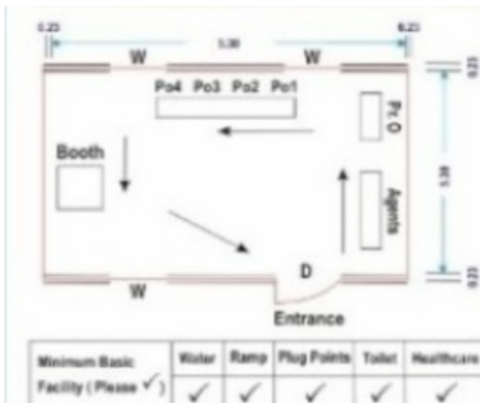

Google Map View

Polling Station Building Front View

Polling Station Front View

Cad View

Key MAP View

1 பெயர் : மும்தாஜ் கணவர் பெயர்: அசரப்அலி வீட்டு எண் : 1 வயது : 54 பாலினம் : பெண் Photo is available	FTJ7904014	2 பெயர் : லதா - கணவர் பெயர்: கிருஷ்ணன் - வீட்டு எண் : 1 வயது : 39 பாலினம் : பெண் Photo is available	AFM0562579	3 பெயர் : கோவிந்தராஜன் தந்தை பெயர்: வீரராகவன் வீட்டு எண் : 2-1 வயது : 89 பாலினம் : ஆண் Photo is available	FTJ8048423
4 பெயர் : சாந்தா கணவர் பெயர்: கோவிந்தராஜன் வீட்டு எண் : 2-1 வயது : 85 பாலினம் : பெண் Photo is available	FTJ8048431	5 பெயர் : ஆண்டாள்ரேவதி தந்தை பெயர்: கோவிந்தராஜன் வீட்டு எண் : 2-1 வயது : 47 பாலினம் : பெண் Photo is available	FTJ8048449	6 பெயர் : ராஜேஷ் தந்தை பெயர்: சுப்பிரமணியன் வீட்டு எண் : 2-12 வயது : 50 பாலினம் : ஆண் Photo is available	FTJ2852739
7 பெயர் : மகேஷ் தந்தை பெயர்: சுப்பிரமணியன் வீட்டு எண் : 2-12 வயது : 49 பாலினம் : ஆண் Photo is available	FTJ2851905	8 பெயர் : இராமானுஜம் தந்தை பெயர்: ஜெயராம் வீட்டு எண் : 2-126 வயது : 59 பாலினம் : ஆண் Photo is available	AFM1594647	9 பெயர் : சுப்பிரமணியன் தந்தை பெயர்: ரமணி வீட்டு எண் : 2A-F2 வயது : 62 பாலினம் : ஆண் Photo is available	AFM2120061
10 பெயர் : சரோஜா கணவர் பெயர்: சுப்பிரமணியன் வீட்டு எண் : 2A-F2 வயது : 57 பாலினம் : பெண் Photo is available	AFM2120079	11 பெயர் : உஷா கணவர் பெயர்: நேதாஜிமாரியப்பன் வீட்டு எண் : 3 வயது : 55 பாலினம் : பெண் Photo is available	AFM0085050	12 பெயர் : நேதாஜிமாரியப்பன் தந்தை பெயர்: எத்திராஜன் வீட்டு எண் : 3-2 வயது : 55 பாலினம் : ஆண் Photo is available	AFM0084467
13 பெயர் : ரவி தந்தை பெயர்: ஜெயசந்திரன் வீட்டு எண் : 3-2A வயது : 63 பாலினம் : ஆண் Photo is available	AFM2120087	14 பெயர் : ஆஷா கணவர் பெயர்: ரவி வீட்டு எண் : 3-2A வயது : 60 பாலினம் : பெண் Photo is available	AFM2120095	15 பெயர் : தேன்மொழி கணவர் பெயர்: பிரான்சிஸ் சேவியர் வீட்டு எண் : 3-121 வயது : 46 பாலினம் : பெண் Photo is available	AFM1519040
16 பெயர் : பிரான்சிஸ் சேவியர் தந்தை பெயர்: தாஸ் வீட்டு எண் : 3-121 வயது : 46 பாலினம் : ஆண் Photo is available	AFM1519107	17 பெயர் : லாவி தந்தை பெயர்: டைட்டஸ்கமாலியல் வீட்டு எண் : 3A வயது : 80 பாலினம் : பெண் Photo is available	AFM1162486	18 பெயர் : பால்பென்னிஸ் தந்தை பெயர்: நெல்சன்நித்தியராஜ் வீட்டு எண் : 3A வயது : 60 பாலினம் : ஆண் Photo is available	AFM0452128
19 பெயர் : ஷாலினிமோனிகா கணவர் பெயர்: பால்டென்னீஸ் வீட்டு எண் : 3A வயது : 56 பாலினம் : பெண் Photo is available	AFM0452375	20 பெயர் : மைக்கேல்விஜயகுமார் தந்தை பெயர்: டைட்டஸ்கமாலியல் வீட்டு எண் : 3A வயது : 49 பாலினம் : ஆண் Photo is available	AFM0451435	21 பெயர் : ஹரிசுந்தரி கணவர் பெயர்: பத்மநாபன் வீட்டு எண் : 4 வயது : 57 பாலினம் : பெண் Photo is available	FTJ7905839
22 பெயர் : விஜயலட்சுமி தந்தை பெயர்: பத்மநாபன் வீட்டு எண் : 4 வயது : 53 பாலினம் : பெண் Photo is available	FTJ7903842	23 பெயர் : நாராயணன் தந்தை பெயர்: பத்மநாபன் வீட்டு எண் : 4 வயது : 51 பாலினம் : ஆண் Photo is available	FTJ7905847	24 பெயர் : சந்தன்ராஜ் தந்தை பெயர்: ராக்கப்பன் வீட்டு எண் : 4 வயது : 49 பாலினம் : ஆண் Photo is available	AFM1162684
25 பெயர் : சாந்தி தந்தை பெயர்: சந்தன் ராஜ் வீட்டு எண் : 4 வயது : 45 பாலினம் : பெண் Photo is available	AFM1161850	26 பெயர் : விமலா மேரி கணவர் பெயர்: சதிஷ்குமார் வீட்டு எண் : 4-4 வயது : 37 பாலினம் : பெண் Photo is available	AFM1594779	27 பெயர் : ஸ்ரீ பிரவீன் நர்சிம்மா தாயின் பெயர்: ஹரி சுந்தரி வீட்டு எண் : 4-125 வயது : 32 பாலினம் : ஆண் Photo is available	AFM1515170
28 பெயர் : அஜிதநர்சிம்மா தாயின் பெயர்: விஜயலட்சுமி வீட்டு எண் : 4-125 வயது : 27 பாலினம் : ஆண் Photo is available	AFM1686682	29 பெயர் : குமார் மு தந்தை பெயர்: முருகன் வீட்டு எண் : 4 கல்நார் வீடு, வயது : 26 பாலினம் : ஆண் Photo is available	AFM2521920	30 பெயர் : பழனி தந்தை பெயர்: அரி கிருஷ்ணன் வீட்டு எண் : 5 வயது : 66 பாலினம் : ஆண் Photo is available	AFM0866780