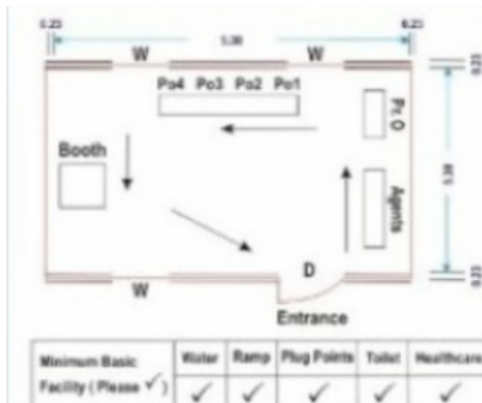

Google Map View

Polling Station Building Front View

Polling Station Front View

Cad View

Key MAP View

1 பெயர் : ஐயப்பன் தந்தை பெயர் : சுப்பிரமணியம் வீட்டு எண் : 3 வயது : 53 பாலினம் : ஆண்	AFM0451328 Photo is available	2 பெயர் : கிருஷ்ணராவ் தந்தை பெயர் : வெங்கட்ராவ் வீட்டு எண் : 10 வயது : 96 பாலினம் : ஆண்	AFM0085621 Photo is available	3 பெயர் : ராஜாராமன் தந்தை பெயர் : சுந்தரேசன் வீட்டு எண் : 10 வயது : 79 பாலினம் : ஆண்	FTJ2474117 Photo is available
4 பெயர் : பானுமதி கணவர் பெயர் : ராஜாராமன் வீட்டு எண் : 10 வயது : 76 பாலினம் : பெண்	FTJ2474922 Photo is available	5 பெயர் : விஜயா கணவர் பெயர் : கோவிந்தன் வீட்டு எண் : 10 வயது : 65 பாலினம் : பெண்	AFM0085654 Photo is available	6 பெயர் : அனுசுயா கணவர் பெயர் : பாலகிருஷ்ணன் வீட்டு எண் : 10-11 வயது : 59 பாலினம் : பெண்	AFM0085613 Photo is available
7 பெயர் : சித்ரா தந்தை பெயர் : பாலகிருஷ்ணன் வீட்டு எண் : 10-11 வயது : 36 பாலினம் : பெண்	AFM0085639 Photo is available	8 பெயர் : திவ்யா தந்தை பெயர் : பாலகிருஷ்ணன் வீட்டு எண் : 10-11 வயது : 34 பாலினம் : பெண்	AFM0562504 Photo is available	9 பெயர் : அசோக் தந்தை பெயர் : பாலகிருஷ்ணன் வீட்டு எண் : 10-11 வயது : 32 பாலினம் : ஆண்	AFM1163492 Photo is available
10 பெயர் : அம்பிகா கணவர் பெயர் : சங்கரன் வீட்டு எண் : 10-122 வயது : 60 பாலினம் : பெண்	AFM1647791 Photo is available	# 11 பெயர் : வேதமூர்த்தி கோபாலகிருஷ்ணன் தந்தை பெயர் : கோபாலகிருஷ்ணன் வீட்டு எண் : 10A3 வயது : 65 பாலினம் : ஆண்	AFM0085696 Photo is available	# 12 பெயர் : அனுராதா வேதமூர்த்தி கணவர் பெயர் : வேதமூர்த்தி வீட்டு எண் : 10A3 வயது : 59 பாலினம் : பெண்	AFM0085662 Photo is available
13 பெயர் : ரவிசந்திரன் தந்தை பெயர் : குருமூர்த்தி வீட்டு எண் : 10-A-4 வயது : 66 பாலினம் : ஆண்	AFM2165389 Photo is available	14 பெயர் : சுசிலா கணவர் பெயர் : ரவிசந்திரன் வீட்டு எண் : 10-A-4 வயது : 63 பாலினம் : பெண்	AFM2165397 Photo is available	15 பெயர் : பாலகிருஷ்ணன் தந்தை பெயர் : விஸ்வநாதன் வீட்டு எண் : 10-A-6 வயது : 74 பாலினம் : ஆண்	AFM2165405 Photo is available
16 பெயர் : விஜயலக்ஷ்மி கணவர் பெயர் : பாலகிருஷ்ணன் வீட்டு எண் : 10-A-6 வயது : 73 பாலினம் : பெண்	AFM2165413 Photo is available	17 பெயர் : கோவிந்தன் தந்தை பெயர் : ஆராவமுதன் வீட்டு எண் : 10-A-8 வயது : 69 பாலினம் : ஆண்	AFM2165447 Photo is available	18 பெயர் : வெங்கட்ரமணன் தந்தை பெயர் : கிருஷ்ணாராவ் வீட்டு எண் : 10-A-9 வயது : 67 பாலினம் : ஆண்	FTJ8095515 Photo is available
19 பெயர் : ராஜபுரி கணவர் பெயர் : வெங்கட்ரமணன் வீட்டு எண் : 10-A-9 வயது : 60 பாலினம் : பெண்	FTJ5370754 Photo is available	20 பெயர் : பாலகிருஷ்ணன் தந்தை பெயர் : நாராயணசாமி வீட்டு எண் : 10-A-11 வயது : 66 பாலினம் : ஆண்	AFM2165454 Photo is available	# 21 பெயர் : ராமக்கிருஷ்ணன் வேங்கடாஸுப்பரமணியம் தந்தை பெயர் : வெங்கடசுப்பிரமணியன் வீட்டு எண் : 10-B3 வயது : 62 பாலினம் : ஆண்	AFM2307718 Photo is available
22 பெயர் : ஹேமபிரதீபா தந்தை பெயர் : சங்கர் வீட்டு எண் : 13/14 வயது : 23 பாலினம் : பெண்	AFM2384410 Photo is available	23 பெயர் : பிரபாகாயத்ரி சந்திரசேகரன் கணவர் பெயர் : ப அருண் குமார் வீட்டு எண் : 20/115 வயது : 35 பாலினம் : பெண்	AFM2383982 Photo is available	24 பெயர் : நாகக்கன்னி கணவர் பெயர் : உதயசூரியன் வீட்டு எண் : 20D வயது : 38 பாலினம் : பெண்	AFM1163096 Photo is available
25 பெயர் : ராமநாதன் ந இதரர் பெயர் : முத்துலட்சுமி வீட்டு எண் : 25 வயது : 77 பாலினம் : ஆண்	AFM2383339 Photo is available	26 பெயர் : முத்துலட்சுமி ரா கணவர் பெயர் : ராமநாதன் ந வீட்டு எண் : 25 வயது : 68 பாலினம் : பெண்	AFM2383719 Photo is available	27 பெயர் : சதீஷ் ரா இதரர் பெயர் : சோபனா ச வீட்டு எண் : 25 வயது : 41 பாலினம் : ஆண்	AFM2383685 Photo is available
28 பெயர் : சோபனா ச கணவர் பெயர் : சதீஷ் ர வீட்டு எண் : 25 வயது : 33 பாலினம் : பெண்	AFM2383768 Photo is available	29 பெயர் : செ சஞ்சீவ் தந்தை பெயர் : சேதுராமன் வீட்டு எண் : 45 ஜி 3 வயது : 25 பாலினம் : ஆண்	AFM2383594 Photo is available	30 பெயர் : அ சாய் மாதங்கி தந்தை பெயர் : கே அரவிந்த் வீட்டு எண் : 45 ஷா 11 வயது : 23 பாலினம் : பெண்	AFM2389039 Photo is available