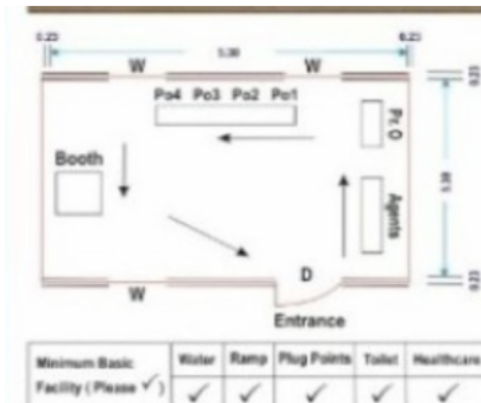

Google Map View

Polling Station Building Front View

Polling Station Front View

Cad View

Key MAP View

1 பெயர் : மகேஷ் தந்தை பெயர்: ராஜேந்திரன் வீட்டு எண் : 1 வயது : 38 பாலினம் : ஆண் Photo is available	AFM0957100	2 பெயர் : சரஸ்வதி தந்தை பெயர்: நடராஜன் வீட்டு எண் : 1 வயது : 37 பாலினம் : பெண் Photo is available	AFM0489328	3 பெயர் : நடராஜன் தந்தை பெயர்: குப்புசாமி வீட்டு எண் : 1-3 வயது : 73 பாலினம் : ஆண் Photo is available	AFM0255877
4 பெயர் : பரமேஸ்வரி கணவர் பெயர்: நடராஜன் வீட்டு எண் : 1-3 வயது : 59 பாலினம் : பெண் Photo is available	AFM0255885	5 பெயர் : மாரி தந்தை பெயர்: நடராஜன் வீட்டு எண் : 1-3 வயது : 41 பாலினம் : பெண் Photo is available	AFM0255851	6 பெயர் : தேவி தந்தை பெயர்: நடராஜன் வீட்டு எண் : 1-3 வயது : 39 பாலினம் : பெண் Photo is available	AFM0255869
7 பெயர் : மனோகரி தந்தை பெயர்: கங்காதரசெட்டியார் வீட்டு எண் : 1A வயது : 71 பாலினம் : பெண் Photo is available	AFM0863654	8 பெயர் : பிரீத்தி க தந்தை பெயர்: கமலநாதன் வீட்டு எண் : 2 வயது : 20 பாலினம் : பெண் Photo is available	AFM2612521	9 பெயர் : கிருஷ்ணன் தந்தை பெயர்: நரசிம்மன் வீட்டு எண் : 2-1 வயது : 59 பாலினம் : ஆண் Photo is available	FTJ7529241
10 பெயர் : சுசீலா கணவர் பெயர்: கிருஷ்ணன் வீட்டு எண் : 2-1 வயது : 53 பாலினம் : பெண் Photo is available	FTJ7529035	11 பெயர் : நிவேதா தந்தை பெயர்: கிருஷ்ணன் வீட்டு எண் : 2-12A வயது : 29 பாலினம் : பெண் Photo is available	AFM1595248	12 பெயர் : பால்பாண்டி தந்தை பெயர்: மாரிமுத்து வீட்டு எண் : 3 வயது : 51 பாலினம் : ஆண் Photo is available	AFM0086645
13 பெயர் : சித்ரா கணவர் பெயர்: பால்பாண்டி வீட்டு எண் : 3 வயது : 49 பாலினம் : பெண் Photo is available	AFM0086637	14 பெயர் : சுந்தரராஜன் தந்தை பெயர்: ஜெகந்நாதன் வீட்டு எண் : 3 வயது : 49 பாலினம் : ஆண் Photo is available	AFM1777028	15 பெயர் : சுரேஷ் கண்ணன் தந்தை பெயர்: செந்தூர்பாண்டி வீட்டு எண் : 3 வயது : 45 பாலினம் : ஆண் Photo is available	AFM0086702
16 பெயர் : தியாகராஜன் தந்தை பெயர்: செந்தூர்பாண்டி வீட்டு எண் : 3 வயது : 41 பாலினம் : ஆண் Photo is available	AFM0086710	17 பெயர் : அன்னவடிவு கணவர் பெயர்: ராஜ்கண்ணன் வீட்டு எண் : 3 வயது : 41 பாலினம் : பெண் Photo is available	AFM1595347	18 பெயர் : கல்பனா கணவர் பெயர்: சுந்தரராஜன் வீட்டு எண் : 3 வயது : 39 பாலினம் : பெண் Photo is available	AFM1776996
19 பெயர் : ஐஸ்வர்யா க தந்தை பெயர்: கண்ணன் பி வீட்டு எண் : 3 வயது : 19 பாலினம் : பெண் Photo is available	AFM2632537	20 பெயர் : கிருஷ்ணவேணி கணவர் பெயர்: சுப்பிரமணி வீட்டு எண் : 3-3 வயது : 59 பாலினம் : பெண் Photo is available	FTJ5372131	21 பெயர் : செந்தூர்பாண்டியன் தந்தை பெயர்: கந்தசாமி வீட்டு எண் : 3-6 வயது : 71 பாலினம் : ஆண் Photo is available	AFM2180263
22 பெயர் : ஜானகி கணவர் பெயர்: செந்தூர்பாண்டி வீட்டு எண் : 3-6 வயது : 62 பாலினம் : பெண் Photo is available	AFM2180271	23 பெயர் : ராஜ்கண்ணன் தந்தை பெயர்: செந்தூர்பாண்டி வீட்டு எண் : 3-6 வயது : 47 பாலினம் : ஆண் Photo is available	FTJ7804727	24 பெயர் : சரவணன் தந்தை பெயர்: வேத்யன் வீட்டு எண் : 4 வயது : 51 பாலினம் : ஆண் Photo is available	AFM0999185
25 பெயர் : சிவக்குமார் தந்தை பெயர்: வெங்கடாசலம் வீட்டு எண் : 4 வயது : 49 பாலினம் : ஆண் Photo is available	AFM0815480	26 பெயர் : மேனகா கணவர் பெயர்: சிவக்குமார் வீட்டு எண் : 4 வயது : 47 பாலினம் : பெண் Photo is available	AFM0815472	27 பெயர் : தமிழ்ச்செல்வி கணவர் பெயர்: சரவணன் வீட்டு எண் : 4 வயது : 47 பாலினம் : பெண் Photo is available	AFM0999193
28 பெயர் : அய்யா துரை தந்தை பெயர்: கந்தசாமி வீட்டு எண் : 4 வயது : 40 பாலினம் : ஆண் Photo is available	AFM0999136	29 பெயர் : மாலதி த கணவர் பெயர்: அய்யாதுரை க வீட்டு எண் : 4 வயது : 39 பாலினம் : பெண் Photo is available	AFM0998880	30 பெயர் : பவித்ரா தந்தை பெயர்: காமராஜ் வீட்டு எண் : 4 வயது : 29 பாலினம் : பெண் Photo is available	AFM1595339